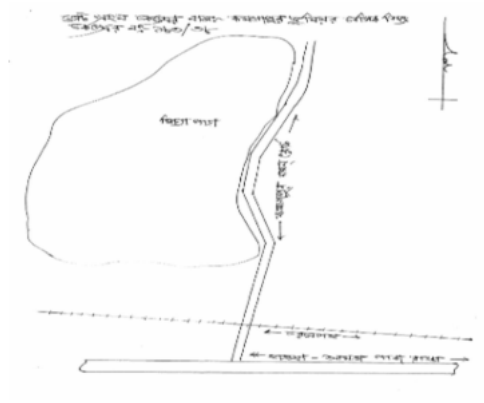

Nazri Naksha