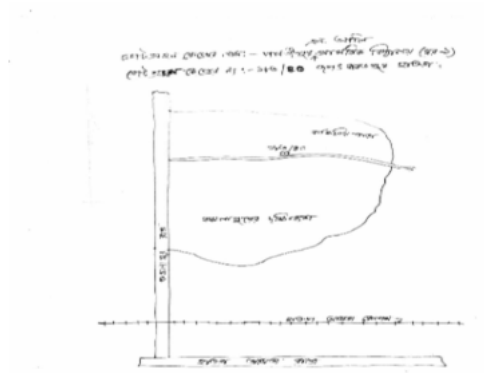

Nazri Naksha