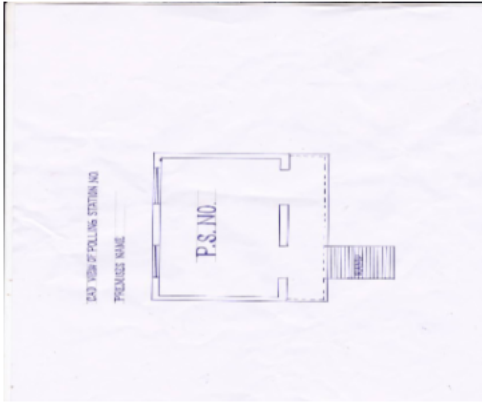

নির্বাচক নিবন্ধন আধিকারিকের স্বাক্ষর

Nazri Naksha

Google Map View

Polling Station Building Front View

Polling Station Front View

Cad View

Key MAP View

বিধানসভা নির্বাচনক্ষেত্রের নং, নাম : 183-জগৎবল্লভপুর
ভাগ নং, নাম : 1-দক্ষরপুর মেদা ও বেলেলাপাড়া