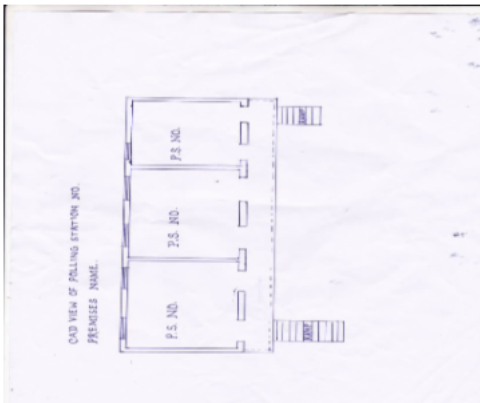

নির্বাচক নিবন্ধন আধিকারিকের স্বাক্ষর

Nazri Naksha

Google Map View

Polling Station Building Front View

Polling Station Front View

Cad View

Key MAP View

বিধানসভা নির্বাচনক্ষেত্রের নং, নাম : 183-জগৎবল্লভপুর
ভাগ নং, নাম : 1-উত্তর ঝাঁপড়দহ কাছারী বাড়ী