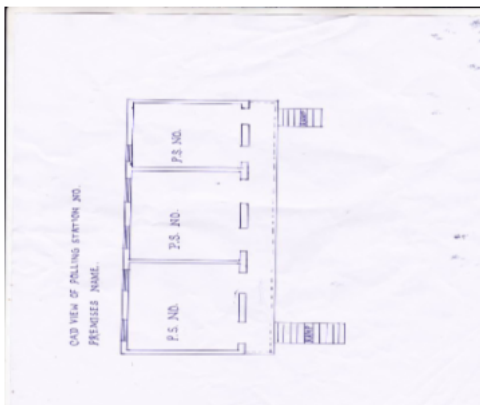

নির্বাচক নিবন্ধন আধিকারিকের স্বাক্ষর

Nazri Naksha

Google Map View

Polling Station Building Front View

Polling Station Front View

Cad View

Key MAP View

1 নাম : মঙ্গল চন্দ্র হাজী পিতার নাম : উত্তম কুমার হাজী বাড়ির নং : N0227 বয়স : 37 লিঙ্গ : পুরুষ	ZPT2256055 ফটো উপলব্ধ	2 নাম : মৌসুমী হাতী স্বামীর নাম : মঙ্গল চন্দ্র হাতী বাড়ির নং : N0227 বয়স : 29 লিঙ্গ : মহিলা	ZPT2256501 ফটো উপলব্ধ	3 নাম : বাসন্তী হাতী স্বামীর নাম : উত্তম কুমার হাজী বাড়ির নং : N0227 বয়স : 60 লিঙ্গ : মহিলা	ZPT2255768 ফটো উপলব্ধ
4 নাম : অনিতা মাইতি পিতার নাম : শ্রী হরকান্ত মাইতি বাড়ির নং : এন০২৬৪ বয়স : 25 লিঙ্গ : মহিলা	ZPT1982826 ফটো উপলব্ধ	5 নাম : সোমা দত্ত স্বামীর নাম : সুমন দত্ত বাড়ির নং : - বয়স : 37 লিঙ্গ : মহিলা	ZPT1982834 ফটো উপলব্ধ	6 নাম : দিপালী দাস স্বামীর নাম : শুভেন্দু দাস বাড়ির নং : n0354 বয়স : 37 লিঙ্গ : মহিলা	MLN3965084 ফটো উপলব্ধ
7 নাম : সোমশীষ দাস পিতার নাম : সুবীর দাস বাড়ির নং : এন০১৮৫ বয়স : 25 লিঙ্গ : পুরুষ	ZPT1982081 ফটো উপলব্ধ	8 নাম : দুর্গা সাউ স্বামীর নাম : পাবন কুমার সাউ বাড়ির নং : রথতলা বয়স : 28 লিঙ্গ : মহিলা	ZPT1982016 ফটো উপলব্ধ	9 নাম : পিঙ্কি মাইতি পিতার নাম : অষ্ট মাইতি বাড়ির নং : এন০২৮২ বয়স : 26 লিঙ্গ : মহিলা	ZPT1982065 ফটো উপলব্ধ
10 নাম : অভিষেক জয়সওয়াল পিতার নাম : ওমকারনাথ জয়সওয়াল বাড়ির নং : - বয়স : 25 লিঙ্গ : পুরুষ	ZPT1992874 ফটো উপলব্ধ	11 নাম : মনীষা দাস স্বামীর নাম : প্রদীপ দাস বাড়ির নং : - বয়স : 25 লিঙ্গ : মহিলা	ZPT1993039 ফটো উপলব্ধ	12 নাম : তিয়াসা আওন পিতার নাম : তপন আওন বাড়ির নং : - বয়স : 26 লিঙ্গ : মহিলা	ZPT1993187 ফটো উপলব্ধ
13 নাম : অন্নপূর্ণা ঘোষ স্বামীর নাম : মনোময় ঘোষ বাড়ির নং : - বয়স : 35 লিঙ্গ : মহিলা	ZPT1965359 ফটো উপলব্ধ	14 নাম : শুভ বনিক পিতার নাম : শ্রীকান্ত বনিক বাড়ির নং : - বয়স : 28 লিঙ্গ : পুরুষ	ZPT1965367 ফটো উপলব্ধ	15 নাম : রিমা বাগ স্বামীর নাম : শ্রী কার্তিক বাগ বাড়ির নং : - বয়স : 29 লিঙ্গ : মহিলা	ZPT1981463 ফটো উপলব্ধ
16 নাম : মেঘা লাহা মায়ের নাম : প্রীতি লাহা বাড়ির নং : - বয়স : 25 লিঙ্গ : মহিলা	ZPT1981471 ফটো উপলব্ধ	17 নাম : মঙ্গল সাহা পিতার নাম : প্রভাত সাহা বাড়ির নং : - বয়স : 25 লিঙ্গ : পুরুষ	ZPT1981976 ফটো উপলব্ধ	18 নাম : মালবিকা দে স্বামীর নাম : জগন্নাথ দে বাড়ির নং : - বয়স : 32 লিঙ্গ : মহিলা	ZPT1981984 ফটো উপলব্ধ
19 নাম : সঞ্জয় আস পিতার নাম : লক্ষন চন্দ্র আশ বাড়ির নং : n0004 বয়স : 52 লিঙ্গ : পুরুষ	MXF0072249 ফটো উপলব্ধ	Q 20 নাম : দেবাজ্ঞন আস পিতার নাম : সঞ্জয় আস বাড়ির নং : n0004 বয়স : 21 লিঙ্গ : পুরুষ	ZPT2469062 ফটো উপলব্ধ	21 নাম : শিব শঙ্কর আশ পিতার নাম : হারাধন আশ বাড়ির নং : n0003 বয়স : 43 লিঙ্গ : পুরুষ	ZPT1211002 ফটো উপলব্ধ
22 নাম : গৌরী আশ স্বামীর নাম : কেইট আশ বাড়ির নং : n0003 বয়স : 69 লিঙ্গ : মহিলা	MXF0825554 ফটো উপলব্ধ	23 নাম : কেয়া আশ স্বামীর নাম : শিবশংকর আশ বাড়ির নং : n0003 বয়স : 34 লিঙ্গ : মহিলা	ZPT1380229 ফটো উপলব্ধ	24 নাম : সত্যনারায়ন আশ পিতার নাম : কার্তিক আশ বাড়ির নং : n0004 বয়স : 58 লিঙ্গ : পুরুষ	MXF0825513 ফটো উপলব্ধ
25 নাম : কাকলি আশ স্বামীর নাম : সত্যনারায়ন আশ বাড়ির নং : n0004 বয়স : 51 লিঙ্গ : মহিলা	MXF0825521 ফটো উপলব্ধ	26 নাম : সুরজিৎ আশ পিতার নাম : সত্যনারায়ন আশ বাড়ির নং : n0004 বয়স : 31 লিঙ্গ : পুরুষ	ZPT1380047 ফটো উপলব্ধ	27 নাম : বনশ্রী আস স্বামীর নাম : সঞ্জয় আস বাড়ির নং : n0004 বয়স : 42 লিঙ্গ : মহিলা	MXF3239076 ফটো উপলব্ধ
28 নাম : বিশ্বজিত আশ পিতার নাম : সত্য নারায়ণ আশ বাড়ির নং : n0004 বয়স : 28 লিঙ্গ : পুরুষ	ZPT1716091 ফটো উপলব্ধ	29 নাম : জয়গুজর কুঞ্জর পিতার নাম : প্রসন্ন কুঞ্জর বাড়ির নং : n0065 বয়স : 67 লিঙ্গ : পুরুষ	MXF0825638 ফটো উপলব্ধ	30 নাম : মীনা কুঞ্জর স্বামীর নাম : অমিত কুঞ্জর বাড়ির নং : n0065 বয়স : 43 লিঙ্গ : মহিলা	ZPT1083617 ফটো উপলব্ধ