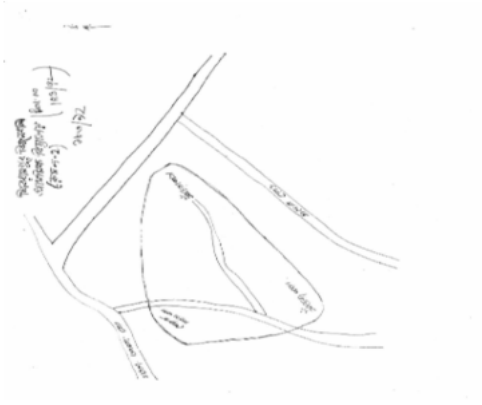

Nazri Naksha