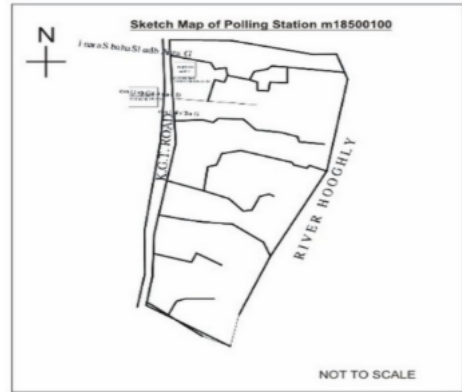

নির্বাচক নিবন্ধন আধিকারিকের স্বাক্ষর

Nazri Naksha

Google Map View

Polling Station Building Front View

Polling Station Front View

Cad View

Key MAP View

1 নাম : মুন্সী দেবী স্বামীর নাম : উৎকেশ যাদব বাড়ির নং : n0443 বয়স : 40 লিঙ্গ : মহিলা	SVG2307692 ফটো উপলব্ধ	2 নাম : দুর্গাবতী দেবী পিতার নাম : রামাশীষ পন্ডিড বাড়ির নং : n0453 বয়স : 45 লিঙ্গ : মহিলা	SVG2307890 ফটো উপলব্ধ	3 নাম : রিক্ত দেবী স্বামীর নাম : অশোক কুমার রায় বাড়ির নং : n0486 বয়স : 44 লিঙ্গ : মহিলা	SVG2308229 ফটো উপলব্ধ
4 নাম : অঞ্জলি কুমারী মায়ের নাম : দুর্গাবতী দেবী বাড়ির নং : 63 বয়স : 22 লিঙ্গ : মহিলা	SVG2887354 ফটো উপলব্ধ	5 নাম : ফুল্যা দেবী স্বামীর নাম : নেপাল তাঁতী বাড়ির নং : n0413 বয়স : 46 লিঙ্গ : মহিলা	SVG2307288 ফটো উপলব্ধ	6 নাম : অনিতা দেবী স্বামীর নাম : সঞ্জিব মাহাতো বাড়ির নং : n0548 বয়স : 35 লিঙ্গ : মহিলা	SVG2466779 ফটো উপলব্ধ
7 নাম : অনিমা মালিক (দে) স্বামীর নাম : কার্তিক দে বাড়ির নং : n0362 বয়স : 42 লিঙ্গ : মহিলা	SVG1907872 ফটো উপলব্ধ	Q 8 নাম : সৈকত আচার্য পিতার নাম : শ্যামল আচার্য বাড়ির নং : 20 বয়স : 32 লিঙ্গ : পুরুষ	SVG1907880 ফটো উপলব্ধ	9 নাম : শ্যামল আচার্য পিতার নাম : সীতলাথ আচার্য বাড়ির নং : n0271 বয়স : 58 লিঙ্গ : পুরুষ	GVK1780881 ফটো উপলব্ধ
Q 10 নাম : মিতু আচার্য স্বামীর নাম : শ্যামল আচার্য বাড়ির নং : 20 বয়স : 56 লিঙ্গ : মহিলা	SVG1388412 ফটো উপলব্ধ	Q 11 নাম : সোমা আচার্য পিতার নাম : শ্যামল আচার্য বাড়ির নং : 20 বয়স : 34 লিঙ্গ : মহিলা	SVG1630144 ফটো উপলব্ধ	12 নাম : শিল্পী আচার্য স্বামীর নাম : সৈকত আচার্য বাড়ির নং : 20 বয়স : 33 লিঙ্গ : মহিলা	SVG2307106 ফটো উপলব্ধ
13 নাম : কিরণ ওবা স্বামীর নাম : তরুন কুমার ওবা বাড়ির নং : 68 বয়স : 34 লিঙ্গ : মহিলা	SVG2191138 ফটো উপলব্ধ	14 নাম : তরুন কুমার ওবা পিতার নাম : বিহারি ওবা বাড়ির নং : 68 বয়স : 44 লিঙ্গ : পুরুষ	GVK1807262 ফটো উপলব্ধ	15 নাম : অরুন কুমার ওজা পিতার নাম : বিহারি ওজা বাড়ির নং : 20 বয়স : 47 লিঙ্গ : পুরুষ	SVG1907971 ফটো উপলব্ধ
16 নাম : চানা ওড়া পিতার নাম : শুভম ওড়া বাড়ির নং : n0347 বয়স : 68 লিঙ্গ : মহিলা	SVG1907575 ফটো উপলব্ধ	17 নাম : চম্পা ওড়া পিতার নাম : শুভম ওড়া বাড়ির নং : 12 বয়স : 35 লিঙ্গ : মহিলা	SVG2446201 ফটো উপলব্ধ	18 নাম : পলি কংস বনিক স্বামীর নাম : সুজন কংস বনিক বাড়ির নং : 16 বয়স : 33 লিঙ্গ : মহিলা	SVG1907559 ফটো উপলব্ধ
19 নাম : অনৌম্মা মিত্রা পিতার নাম : সুবীর কুমার মিত্রা বাড়ির নং : 28 বয়স : 30 লিঙ্গ : মহিলা	SVG2049682 ফটো উপলব্ধ	20 নাম : শুভম কংস বনিক পিতার নাম : গোপাল কংস বনিক বাড়ির নং : 16 বয়স : 31 লিঙ্গ : পুরুষ	SVG2049906 ফটো উপলব্ধ	21 নাম : সুজন কংসবনিক পিতার নাম : ফনীভূষণ কংসবনিক বাড়ির নং : 21 বয়স : 44 লিঙ্গ : পুরুষ	GVK2681195 ফটো উপলব্ধ
22 নাম : বুমা কংসবনিক স্বামীর নাম : রাজু কংসবনিক বাড়ির নং : n0004 বয়স : 54 লিঙ্গ : মহিলা	WB/26/179/279502 ফটো উপলব্ধ	23 নাম : রাজু কংসবনিক পিতার নাম : ফনীভূষণ কংসবনিক বাড়ির নং : n0004 বয়স : 56 লিঙ্গ : পুরুষ	WB/26/179/279501 ফটো উপলব্ধ	24 নাম : সন্ধ্যা কংসবনিক স্বামীর নাম : গোপাল কংসবনিক বাড়ির নং : 73 বয়স : 56 লিঙ্গ : মহিলা	WB/26/179/279216 ফটো উপলব্ধ
25 নাম : গোপাল কংসবনিক পিতার নাম : ফনীভূষণ কংসবনিক বাড়ির নং : n0004 বয়স : 61 লিঙ্গ : পুরুষ	WB/26/179/279570 ফটো উপলব্ধ	26 নাম : দুর্গামনি কংসবনিক স্বামীর নাম : ফনীভূষণ কংসবনিক বাড়ির নং : n0004 বয়স : 79 লিঙ্গ : মহিলা	WB/26/179/279441 ফটো উপলব্ধ	27 নাম : পূজা কংসবনিক পিতার নাম : রাজু কংসবনিক বাড়ির নং : 16 বয়স : 24 লিঙ্গ : মহিলা	SVG2664100 ফটো উপলব্ধ
28 নাম : সুনীল কুমার পিতার নাম : কেদারনাথ কেশরী বাড়ির নং : n0528 বয়স : 51 লিঙ্গ : পুরুষ	SVG2411650 ফটো উপলব্ধ	29 নাম : অঞ্জু কর স্বামীর নাম : মলিন চন্দ্র কর বাড়ির নং : 6/2 বয়স : 75 লিঙ্গ : মহিলা	GVK2974996 ফটো উপলব্ধ	30 নাম : শঙ্কর কর্মকার পিতার নাম : সুরেন্দ্র কর্মকার বাড়ির নং : n0400 বয়স : 72 লিঙ্গ : পুরুষ	SVG2307114 ফটো উপলব্ধ