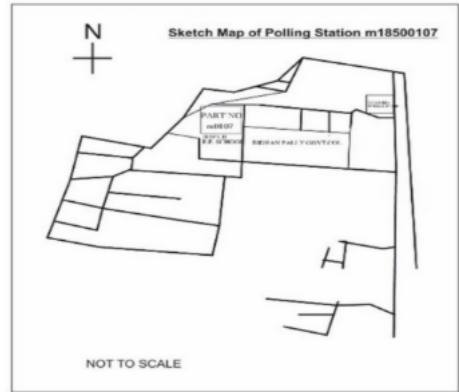

নির্বাচক নিবন্ধন আধিকারিকের স্বাক্ষর

Nazri Naksha

Google Map View

Polling Station Building Front View

Polling Station Front View

Cad View

Key MAP View

1 নাম : সৌম্যকান্তি বাগ পিতার নাম: শম্ভুলাল বাগ বাড়ির নং : n0042 বয়স : 48 লিঙ্গ : পুরুষ	GVK1764984 ফটো উপলব্ধ	2 নাম : দয়ানন্দ ঘোষ পিতার নাম: অনাদি শরন ঘোষ বাড়ির নং : n0119 বয়স : 78 লিঙ্গ : পুরুষ	SVG2554061 ফটো উপলব্ধ	3 নাম : দীপ্তি ঘোষ স্বামীর নাম: দয়ানন্দ ঘোষ বাড়ির নং : n0119 বয়স : 66 লিঙ্গ : মহিলা	SVG2554012 ফটো উপলব্ধ
4 নাম : দেবশিশ ঘোষ পিতার নাম: দয়ানন্দ ঘোষ বাড়ির নং : n0119 বয়স : 49 লিঙ্গ : পুরুষ	SVG2553147 ফটো উপলব্ধ	5 নাম : প্রেমাংশু মণ্ডল পিতার নাম: হেমন্ত মণ্ডল বাড়ির নং : n0034 বয়স : 54 লিঙ্গ : পুরুষ	SVG2575009 ফটো উপলব্ধ	6 নাম : পলাশ রায় পিতার নাম: শিবশঙ্কর রায় বাড়ির নং : n0205 বয়স : 26 লিঙ্গ : পুরুষ	SVG2487296 ফটো উপলব্ধ
7 নাম : জয়দেব সরকার পিতার নাম: সতীশ চন্দ্র সরকার বাড়ির নং : n0121 বয়স : 57 লিঙ্গ : পুরুষ	GVK2690279 ফটো উপলব্ধ	8 নাম : রাজেশ সাউ মায়ের নাম: পরেমা সাউ বাড়ির নং : n0098 বয়স : 39 লিঙ্গ : পুরুষ	GVK3406402 ফটো উপলব্ধ	9 নাম : সৌমেন মণ্ডল পিতার নাম: বাসুদেব মণ্ডল বাড়ির নং : 1 বয়স : 51 লিঙ্গ : পুরুষ	WB/26/179/468254 ফটো উপলব্ধ
10 নাম : দেবযানী মন্ডল স্বামীর নাম: সৌমেন মন্ডল বাড়ির নং : 1 বয়স : 43 লিঙ্গ : মহিলা	SVG1548411 ফটো উপলব্ধ	11 নাম : শুভম সাহা পিতার নাম: মধু সূদান সাহা বাড়ির নং : 1/সী বয়স : 25 লিঙ্গ : পুরুষ	SVG2893071 ফটো উপলব্ধ	12 নাম : আরতী মুখার্জী স্বামীর নাম: প্রবীর মুখার্জী বাড়ির নং : 2 বয়স : 58 লিঙ্গ : মহিলা	SVG1396670 ফটো উপলব্ধ
13 নাম : রোহিত মুখার্জী পিতার নাম: প্রবীর মুখার্জী বাড়ির নং : 2 নং বয়স : 38 লিঙ্গ : পুরুষ	SVG1396662 ফটো উপলব্ধ	14 নাম : অন্নপূর্ণা মুখার্জী পিতার নাম: পূর্ণচন্দ্র মুখার্জী বাড়ির নং : 2 নং বয়স : 38 লিঙ্গ : মহিলা	GVK3354701 ফটো উপলব্ধ	15 নাম : মনু রায় পিতার নাম: কালীপদ রায় বাড়ির নং : 4 বয়স : 55 লিঙ্গ : পুরুষ	WB/26/179/468295 ফটো উপলব্ধ
16 নাম : সুচিত্রা রায় স্বামীর নাম: মনু রায় বাড়ির নং : 4 বয়স : 50 লিঙ্গ : মহিলা	WB/26/179/368296 ফটো উপলব্ধ	17 নাম : প্রতীক রায় পিতার নাম: মনু রায় বাড়ির নং : 4 বয়স : 30 লিঙ্গ : পুরুষ	SVG2487106 ফটো উপলব্ধ	18 নাম : প্রকাশ রায় পিতার নাম: শিবশঙ্কর রায় বাড়ির নং : 4 বয়স : 26 লিঙ্গ : পুরুষ	SVG2487437 ফটো উপলব্ধ
19 নাম : রীতা রায় স্বামীর নাম: শিবশংকর রায় বাড়ির নং : 4/1 বয়স : 66 লিঙ্গ : মহিলা	GVK1765049 ফটো উপলব্ধ	20 নাম : ধীমান রায় পিতার নাম: শিব শংকর রায় বাড়ির নং : 4/1 বয়স : 44 লিঙ্গ : পুরুষ	GVK2355048 ফটো উপলব্ধ	21 নাম : বিমান রায় পিতার নাম: শিবশংকর রায় বাড়ির নং : 4A/1 বয়স : 39 লিঙ্গ : পুরুষ	GVK3406410 ফটো উপলব্ধ
22 নাম : প্রিয়াঙ্কা রায় স্বামীর নাম: ধীমান রায় বাড়ির নং : 4/A/1 বয়স : 34 লিঙ্গ : মহিলা	SVG1410968 ফটো উপলব্ধ	23 নাম : বিনিতা রায় স্বামীর নাম: বিমান রায় বাড়ির নং : 4/এ/1 বয়স : 30 লিঙ্গ : মহিলা	ANS2225209 ফটো উপলব্ধ	24 নাম : রুবি হোড় স্বামীর নাম: সুজিত হোড় বাড়ির নং : 4/বী বয়স : 42 লিঙ্গ : মহিলা	GVK3406543 ফটো উপলব্ধ
25 নাম : সৌভিক হোড় মায়ের নাম: রুবি হোড় বাড়ির নং : 4/বী বয়স : 21 লিঙ্গ : পুরুষ	SVG2921336 ফটো উপলব্ধ	26 নাম : কৃষ্ণা যাদব স্বামীর নাম: চন্দ্রিকা যাদব বাড়ির নং : 5 বয়স : 50 লিঙ্গ : মহিলা	WB/26/179/468205 ফটো উপলব্ধ	27 নাম : চন্দ্রিকা যাদব পিতার নাম: রাম গাত্রি যাদব বাড়ির নং : 5 বয়স : 68 লিঙ্গ : পুরুষ	WB/26/179/468386 ফটো উপলব্ধ
28 নাম : ছায়া রানী মন্ডল স্বামীর নাম: কৈলাশ মন্ডল বাড়ির নং : 5/1 বয়স : 54 লিঙ্গ : মহিলা	GVK2689487 ফটো উপলব্ধ	29 নাম : সুরজিত মন্ডল পিতার নাম: কৈলাশ মন্ডল বাড়ির নং : 5/1 বয়স : 34 লিঙ্গ : পুরুষ	SVG1548064 ফটো উপলব্ধ	30 নাম : প্রিয়াঙ্কা মন্ডল পিতার নাম: কৈলাশ মন্ডল বাড়ির নং : 5/1 বয়স : 28 লিঙ্গ : মহিলা	SVG2310159 ফটো উপলব্ধ