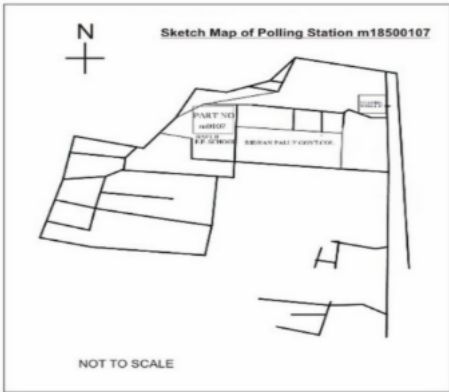

নির্বাচক নিবন্ধন আধিকারিকের স্বাক্ষর

Nazri Naksha

Google Map View

Polling Station Building Front View

Polling Station Front View

Cad View

Key MAP View

1 নাম : সৌম্যকান্তি বাগ পিতার নাম: শম্ভুলাল বাগ বাড়ির নং : n0042 বয়স : 48 লিঙ্গ : পুরুষ	GVK1764984 ফটো উপলব্ধ	2 নাম : দয়ানন্দ ঘোষ পিতার নাম: অনাদি শরন ঘোষ বাড়ির নং : n0119 বয়স : 78 লিঙ্গ : পুরুষ	SVG2554061 ফটো উপলব্ধ	3 নাম : দীপ্তি ঘোষ স্বামীর নাম: দয়ানন্দ ঘোষ বাড়ির নং : n0119 বয়স : 66 লিঙ্গ : মহিলা	SVG2554012 ফটো উপলব্ধ
4 নাম : দেবশিশ ঘোষ পিতার নাম: দয়ানন্দ ঘোষ বাড়ির নং : n0119 বয়স : 49 লিঙ্গ : পুরুষ	SVG2553147 ফটো উপলব্ধ	5 নাম : প্রেমাংশু মণ্ডল পিতার নাম: হেমন্ত মণ্ডল বাড়ির নং : n0034 বয়স : 54 লিঙ্গ : পুরুষ	SVG2575009 ফটো উপলব্ধ	6 নাম : পলাশ রায় পিতার নাম: শিবশঙ্কর রায় বাড়ির নং : n0205 বয়স : 26 লিঙ্গ : পুরুষ	SVG2487296 ফটো উপলব্ধ
7 নাম : জয়দেব সরকার পিতার নাম: সতীশ চন্দ্র সরকার বাড়ির নং : n0121 বয়স : 57 লিঙ্গ : পুরুষ	GVK2690279 ফটো উপলব্ধ	8 নাম : রাজেশ সাউ মায়ের নাম: পরেমা সাউ বাড়ির নং : n0098 বয়স : 39 লিঙ্গ : পুরুষ	GVK3406402 ফটো উপলব্ধ	9 নাম : সৌমেন মণ্ডল পিতার নাম: বাসুদেব মণ্ডল বাড়ির নং : 1 বয়স : 51 লিঙ্গ : পুরুষ	WB/26/179/468254 ফটো উপলব্ধ
10 নাম : দেবযানী মন্ডল স্বামীর নাম: সৌমেন মন্ডল বাড়ির নং : 1 বয়স : 43 লিঙ্গ : মহিলা	SVG1548411 ফটো উপলব্ধ	11 নাম : শুভম সাহা পিতার নাম: মধু সূদান সাহা বাড়ির নং : 1/সী বয়স : 25 লিঙ্গ : পুরুষ	SVG2893071 ফটো উপলব্ধ	12 নাম : আরতী মুখার্জী স্বামীর নাম: প্রবীর মুখার্জী বাড়ির নং : 2 বয়স : 58 লিঙ্গ : মহিলা	SVG1396670 ফটো উপলব্ধ
13 নাম : রোহিত মুখার্জী পিতার নাম: প্রবীর মুখার্জী বাড়ির নং : 2 নং বয়স : 38 লিঙ্গ : পুরুষ	SVG1396662 ফটো উপলব্ধ	14 নাম : অন্নপূর্ণা মুখার্জী পিতার নাম: পূর্ণচন্দ্র মুখার্জী বাড়ির নং : 2 নং বয়স : 38 লিঙ্গ : মহিলা	GVK3354701 ফটো উপলব্ধ	15 নাম : মনু রায় পিতার নাম: কালীপদ রায় বাড়ির নং : 4 বয়স : 55 লিঙ্গ : পুরুষ	WB/26/179/468295 ফটো উপলব্ধ
16 নাম : সুচিত্রা রায় স্বামীর নাম: মনু রায় বাড়ির নং : 4 বয়স : 50 লিঙ্গ : মহিলা	WB/26/179/368296 ফটো উপলব্ধ	17 নাম : প্রতীক রায় পিতার নাম: মনু রায় বাড়ির নং : 4 বয়স : 30 লিঙ্গ : পুরুষ	SVG2487106 ফটো উপলব্ধ	18 নাম : প্রকাশ রায় পিতার নাম: শিবশঙ্কর রায় বাড়ির নং : 4 বয়স : 26 লিঙ্গ : পুরুষ	SVG2487437 ফটো উপলব্ধ
19 নাম : রীতা রায় স্বামীর নাম: শিবশংকর রায় বাড়ির নং : 4/1 বয়স : 66 লিঙ্গ : মহিলা	GVK1765049 ফটো উপলব্ধ	20 নাম : ধীমান রায় পিতার নাম: শিব শংকর রায় বাড়ির নং : 4/1 বয়স : 44 লিঙ্গ : পুরুষ	GVK2355048 ফটো উপলব্ধ	21 নাম : বিমান রায় পিতার নাম: শিবশংকর রায় বাড়ির নং : 4A/1 বয়স : 39 লিঙ্গ : পুরুষ	GVK3406410 ফটো উপলব্ধ
22 নাম : প্রিয়াঙ্কা রায় স্বামীর নাম: ধীমান রায় বাড়ির নং : 4/A/1 বয়স : 34 লিঙ্গ : মহিলা	SVG1410968 ফটো উপলব্ধ	23 নাম : বিনিতা রায় স্বামীর নাম: বিমান রায় বাড়ির নং : 4/এ/1 বয়স : 30 লিঙ্গ : মহিলা	ANS2225209 ফটো উপলব্ধ	24 নাম : রুবি হোড় স্বামীর নাম: সুজিত হোড় বাড়ির নং : 4/বী বয়স : 42 লিঙ্গ : মহিলা	GVK3406543 ফটো উপলব্ধ
25 নাম : সৌভিক হোড় মায়ের নাম: রুবি হোড় বাড়ির নং : 4/বী বয়স : 21 লিঙ্গ : পুরুষ	SVG2921336 ফটো উপলব্ধ	26 নাম : কৃষ্ণা যাদব স্বামীর নাম: চন্দ্রিকা যাদব বাড়ির নং : 5 বয়স : 50 লিঙ্গ : মহিলা	WB/26/179/468205 ফটো উপলব্ধ	27 নাম : চন্দ্রিকা যাদব পিতার নাম: রাম গাত্রি যাদব বাড়ির নং : 5 বয়স : 68 লিঙ্গ : পুরুষ	WB/26/179/468386 ফটো উপলব্ধ
28 নাম : ছায়া রানী মন্ডল স্বামীর নাম: কৈলাশ মন্ডল বাড়ির নং : 5/1 বয়স : 54 লিঙ্গ : মহিলা	GVK2689487 ফটো উপলব্ধ	29 নাম : সুরজিত মন্ডল পিতার নাম: কৈলাশ মন্ডল বাড়ির নং : 5/1 বয়স : 34 লিঙ্গ : পুরুষ	SVG1548064 ফটো উপলব্ধ	30 নাম : প্রিয়াঙ্কা মন্ডল পিতার নাম: কৈলাশ মন্ডল বাড়ির নং : 5/1 বয়স : 28 লিঙ্গ : মহিলা	SVG2310159 ফটো উপলব্ধ