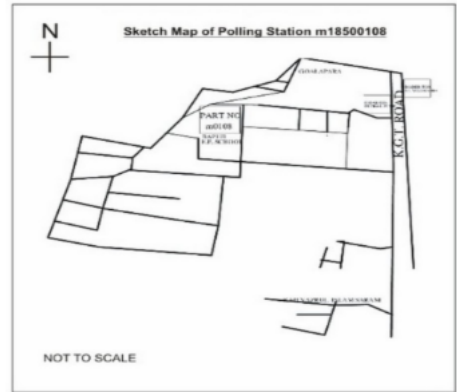

Key MAP View