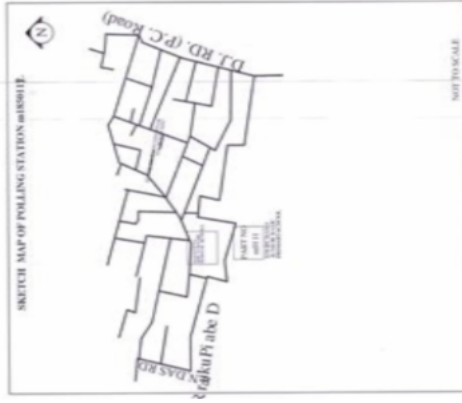

Nazri Naksha