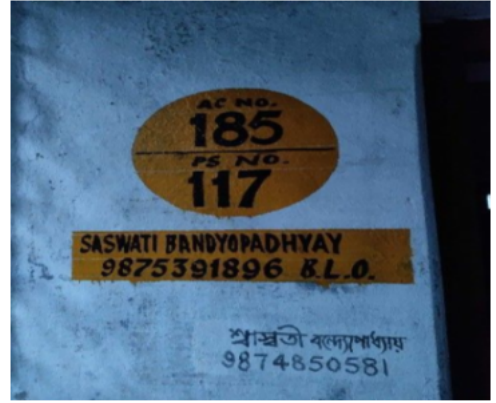

নির্বাচক নিবন্ধন আধিকারিকের স্বাক্ষর

Nazri Naksha

Google Map View

Polling Station Building Front View

Polling Station Front View

Cad View

Key MAP View

1 নাম : আলপনা চক্রবর্তী স্বামীর নাম: অতনু চক্রবর্তী বাড়ির নং : n0147 বয়স : 54 লিঙ্গ : মহিলা	GVK1757756 ফটো উপলব্ধ	2 নাম : চেতন শর্মা পিতার নাম: মোহন শর্মা বাড়ির নং : n0376 বয়স : 35 লিঙ্গ : পুরুষ	SVG2415305 ফটো উপলব্ধ	3 নাম : জাগত শর্মা পিতার নাম: মোহন শর্মা বাড়ির নং : n0377 বয়স : 30 লিঙ্গ : পুরুষ	SVG2415313 ফটো উপলব্ধ
4 নাম : ধীরেন্দ্র নাথ টুডু পিতার নাম: বাদল টুডু বাড়ির নং : n0454 বয়স : 39 লিঙ্গ : পুরুষ	HGZ2406734 ফটো উপলব্ধ	5 নাম : বিপ্লবী টুডু স্বামীর নাম: ধীরেন্দ্র নাথ টুডু বাড়ির নং : n0453 বয়স : 34 লিঙ্গ : মহিলা	TLK1089754 ফটো উপলব্ধ	6 নাম : চায়না সাহা স্বামীর নাম: অনিবার্ন সাহা বাড়ির নং : 3/2 বয়স : 42 লিঙ্গ : মহিলা	JCZ2163459 ফটো উপলব্ধ
Q 7 নাম : সন্দীপ কুমার মিশ্র পিতার নাম: বিকাশ মিশ্র বাড়ির নং : 3নং তলা ফ্ল্যাট - 304. 118 বয়স : 39 লিঙ্গ : পুরুষ	JBX3452315 ফটো উপলব্ধ	8 নাম : তরুন দে পিতার নাম: হৃদয়রঞ্জন দে বাড়ির নং : 4 বয়স : 62 লিঙ্গ : পুরুষ	WB/26/179/495302 ফটো উপলব্ধ	9 নাম : বরুন কুমার দে পিতার নাম: হৃদয় রঞ্জন দে বাড়ির নং : 4 বয়স : 52 লিঙ্গ : পুরুষ	GVK2980092 ফটো উপলব্ধ
10 নাম : কান্তা দে অন্যান্য: তরুন দে বাড়ির নং : 4 বয়স : 51 লিঙ্গ : মহিলা	WB/26/179/495362 ফটো উপলব্ধ	11 নাম : লিপিকা দে পিতার নাম: তরুন দে বাড়ির নং : 4 বয়স : 32 লিঙ্গ : মহিলা	SVG1786383 ফটো উপলব্ধ	12 নাম : সায়ন্তন দে পিতার নাম: তরুন দে বাড়ির নং : 4 বয়স : 28 লিঙ্গ : পুরুষ	SVG2314227 ফটো উপলব্ধ
13 নাম : অনুরাধা মহাজন অন্যান্য: সুধীর মহাজন বাড়ির নং : 4 বয়স : 56 লিঙ্গ : মহিলা	WB/26/179/495361 ফটো উপলব্ধ	14 নাম : শর্মিষ্ঠা মহাজন মায়ের নাম: অনুরাধা মহাজন বাড়ির নং : 4 বয়স : 40 লিঙ্গ : মহিলা	GVK2703858 ফটো উপলব্ধ	15 নাম : দেবজিৎ দত্ত পিতার নাম: ফনীন্দ্র চন্দ্র দত্ত বাড়ির নং : 6 বয়স : 61 লিঙ্গ : পুরুষ	WB/26/179/495716 ফটো উপলব্ধ
16 নাম : শঙ্কর পোদ্দার মায়ের নাম: লীলাবতী পোদ্দার বাড়ির নং : 7 বয়স : 70 লিঙ্গ : পুরুষ	WB/26/179/501399 ফটো উপলব্ধ	17 নাম : ছবি পোদ্দার স্বামীর নাম: শঙ্কর পোদ্দার বাড়ির নং : 7 বয়স : 63 লিঙ্গ : মহিলা	WB/26/179/501426 ফটো উপলব্ধ	18 নাম : সাগর পোদ্দার পিতার নাম: শঙ্কর পোদ্দার বাড়ির নং : 7 বয়স : 39 লিঙ্গ : পুরুষ	GVK2699692 ফটো উপলব্ধ
19 নাম : পিয়ালী সাহা (পোদ্দার) স্বামীর নাম: সাগর পোদ্দার বাড়ির নং : 7 বয়স : 36 লিঙ্গ : মহিলা	SVG0490987 ফটো উপলব্ধ	20 নাম : সুতপা সরকার পিতার নাম: সন্তোষ সরকার বাড়ির নং : 7/কে বয়স : 36 লিঙ্গ : মহিলা	SVG1398353 ফটো উপলব্ধ	21 নাম : সায়ন্তন দাস পিতার নাম: নন্দদুলাল দাস বাড়ির নং : 9/কে বয়স : 36 লিঙ্গ : পুরুষ	SVG1398361 ফটো উপলব্ধ
22 নাম : তৃষ্ণা বোস স্বামীর নাম: সুদীপ্ত বোস বাড়ির নং : 10 বয়স : 48 লিঙ্গ : মহিলা	GVK3145596 ফটো উপলব্ধ	23 নাম : লক্ষ্মী বনিক স্বামীর নাম: উত্তম বনিক বাড়ির নং : 11 বয়স : 50 লিঙ্গ : মহিলা	WB/26/179/498515 ফটো উপলব্ধ	24 নাম : রেনুকনা ধর স্বামীর নাম: গৌরাজ ধর বাড়ির নং : 11 বয়স : 79 লিঙ্গ : মহিলা	GVK1756378 ফটো উপলব্ধ
25 নাম : মৌসুমী ধর পিতার নাম: গৌরাজ রঞ্জন ধর বাড়ির নং : 11 বয়স : 57 লিঙ্গ : মহিলা	GVK1756360 ফটো উপলব্ধ	26 নাম : ইন্দ্রজিৎ ধর পিতার নাম: গৌরাজ রঞ্জন ধর বাড়ির নং : 11 বয়স : 51 লিঙ্গ : পুরুষ	GVK1835727 ফটো উপলব্ধ	27 নাম : শ্রবাণী গোস্বামী পিতার নাম: উত্তম কুমার দাস বাড়ির নং : 13 বয়স : 28 লিঙ্গ : মহিলা	SVG2415214 ফটো উপলব্ধ
28 নাম : শঙ্কু সরকার পিতার নাম: দুলাল সরকার বাড়ির নং : 1৬ বয়স : 47 লিঙ্গ : পুরুষ	GVK1835172 ফটো উপলব্ধ	29 নাম : কৃষ্ণা শর্মা স্বামীর নাম: সুরেশ কুমার শর্মা বাড়ির নং : 16 বয়স : 78 লিঙ্গ : মহিলা	WB/26/179/537061 ফটো উপলব্ধ	30 নাম : প্রবীন কুমার শর্মা পিতার নাম: সুরেশ কুমার শর্মা বাড়ির নং : 16 বয়স : 52 লিঙ্গ : পুরুষ	WB/26/179/537096 ফটো উপলব্ধ