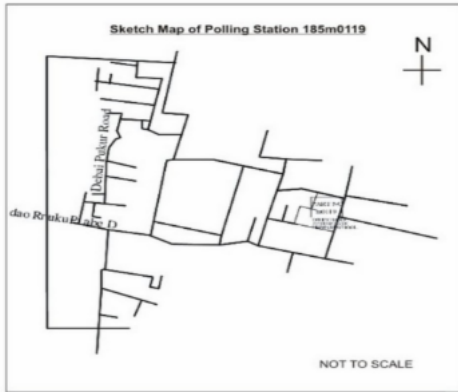

নির্বাচক নিবন্ধন আধিকারিকের স্বাক্ষর

Nazri Naksha

Google Map View

Polling Station Building Front View

Polling Station Front View

Cad View

Key MAP View

বিধানসভা নির্বাচনক্ষেত্রের নং, নাম : 185-উত্তরপাড়া
ভাগ নং, নাম : 1-দেবাইপুকুর রোড (বি.এল.দাশ.রোড)