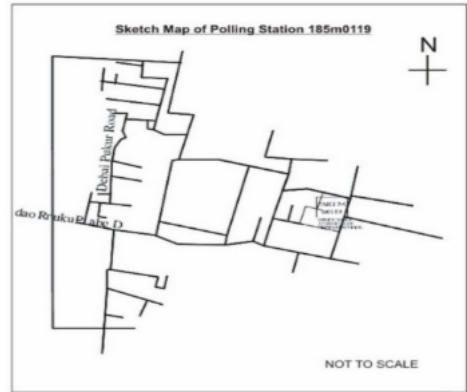

নির্বাচক নিবন্ধন আধিকারিকের স্বাক্ষর

Nazri Naksha

Google Map View

Polling Station Building Front View

Polling Station Front View

Cad View

Key MAP View

বিধানসভা নির্বাচনক্ষেত্রের নং, নাম : 185-উত্তরপাড়া
ভাগ নং, নাম : 1-দেবাইপুকুর রোড (বি.এল.দাশ.রোড)