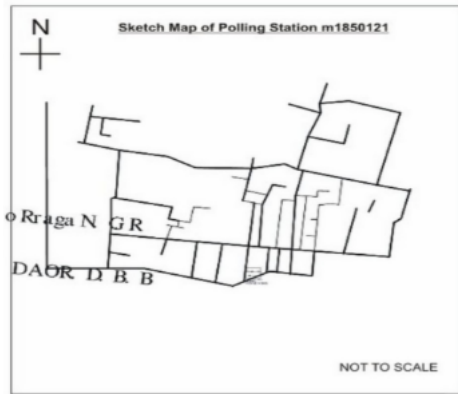

নির্বাচক নিবন্ধন আধিকারিকের স্বাক্ষর

Nazri Naksha

Google Map View

Polling Station Building Front View

Polling Station Front View

Cad View

Key MAP View

1 নাম : তমাল হাজরা পিতার নাম: মহাদেব হাজরা বাড়ির নং : n0404 বয়স : 53 লিঙ্গ : পুরুষ	WB/26/179/489589 ফটো উপলব্ধ	2 নাম : শিব প্রসাদ রক্ষিত পিতার নাম: হরেন্দ্র কুমার রক্ষিত বাড়ির নং : 1 বয়স : 81 লিঙ্গ : পুরুষ	GVK2379980 ফটো উপলব্ধ	3 নাম : অনিতা রক্ষিত স্বামীর নাম: শিব প্রসাদ রক্ষিত বাড়ির নং : 1 বয়স : 66 লিঙ্গ : মহিলা	GVK2379998 ফটো উপলব্ধ
4 নাম : দীপক বোস পিতার নাম: দুলাল বসু বাড়ির নং : 276/এ বয়স : 65 লিঙ্গ : মহিলা	SVG2686004 ফটো উপলব্ধ	5 নাম : রাধা বোস অন্যান্য: দীপক বোস বাড়ির নং : 276/এ বয়স : 59 লিঙ্গ : মহিলা	SVG2685980 ফটো উপলব্ধ	6 নাম : হিতাত্রী প্রসাদ রক্ষিত পিতার নাম: শিব প্রসাদ রক্ষিত বাড়ির নং : 1 বয়স : 39 লিঙ্গ : পুরুষ	GVK3329505 ফটো উপলব্ধ
7 নাম : শ্যামল বিশ্বাস পিতার নাম: যোগেশ বিশ্বাস বাড়ির নং : 3 বয়স : 68 লিঙ্গ : পুরুষ	GVK3153152 ফটো উপলব্ধ	8 নাম : পায়েল দত্ত রায় পিতার নাম: প্রসেনজীত দত্ত রায় বাড়ির নং : 3 বয়স : 27 লিঙ্গ : মহিলা	SVG2680098 ফটো উপলব্ধ	9 নাম : শিখা হোড় স্বামীর নাম: বাসুদেব হোড় বাড়ির নং : 6 বয়স : 57 লিঙ্গ : মহিলা	GVK3156726 ফটো উপলব্ধ
10 নাম : সুভাষ সেন পিতার নাম: অরবীন্দ্র সেন বাড়ির নং : 16 বয়স : 54 লিঙ্গ : পুরুষ	SVG2678621 ফটো উপলব্ধ	11 নাম : জুলি সেন স্বামীর নাম: সুভাষ সেন বাড়ির নং : 16 বয়স : 50 লিঙ্গ : মহিলা	SVG2678613 ফটো উপলব্ধ	12 নাম : শ্রুতি সেন পিতার নাম: সুভাষ সেন বাড়ির নং : 16 বয়স : 24 লিঙ্গ : মহিলা	SVG2680106 ফটো উপলব্ধ
13 নাম : শ্রেয়া সেন পিতার নাম: সুভাষ সেন বাড়ির নং : 16 বয়স : 24 লিঙ্গ : মহিলা	SVG2678688 ফটো উপলব্ধ	14 নাম : মহেন্দ্র সোগানি পিতার নাম: জয় চাঁদ লাল সোগানি বাড়ির নং : 18 বয়স : 54 লিঙ্গ : পুরুষ	SVG2678647 ফটো উপলব্ধ	15 নাম : সান্ধী সোগানী পিতার নাম: মহেন্দ্র সোগানী বাড়ির নং : 18, জনতা সরানী, বয়স : 23 লিঙ্গ : মহিলা	SVG2990927 ফটো উপলব্ধ
16 নাম : শশী কলা সোগানি স্বামীর নাম: মহেন্দ্র সোগানি বাড়ির নং : 18 বয়স : 50 লিঙ্গ : মহিলা	SVG2678639 ফটো উপলব্ধ	17 নাম : শ্বেতা সোগানি পিতার নাম: মহেন্দ্র সোগানি বাড়ির নং : 18 বয়স : 27 লিঙ্গ : মহিলা	SVG2678654 ফটো উপলব্ধ	18 নাম : রমা বিশ্বাস স্বামীর নাম: লেট রণজীত বিশ্বাস বাড়ির নং : 20/1 বয়স : 50 লিঙ্গ : মহিলা	SVG2683662 ফটো উপলব্ধ
19 নাম : রাহুল বিশ্বাস পিতার নাম: লেট রণজীত বিশ্বাস বাড়ির নং : 20/1 বয়স : 30 লিঙ্গ : পুরুষ	SVG2683647 ফটো উপলব্ধ	20 নাম : রনি বিশ্বাস পিতার নাম: লেট রণজীত বিশ্বাস বাড়ির নং : 20/1 বয়স : 27 লিঙ্গ : পুরুষ	SVG2683613 ফটো উপলব্ধ	21 নাম : সৌম্যজিত দেব পিতার নাম: সরোজিত দেব বাড়ির নং : 21 বয়স : 25 লিঙ্গ : পুরুষ	SVG2519775 ফটো উপলব্ধ
22 নাম : মেঘা সরকার পিতার নাম: রাজিব সরকার বাড়ির নং : 21 বয়স : 23 লিঙ্গ : পুরুষ	SVG2834604 ফটো উপলব্ধ	23 নাম : নিকেত আগরওয়াল পিতার নাম: দিলীপ আগরওয়াল বাড়ির নং : 23 বয়স : 25 লিঙ্গ : পুরুষ	SVG2519759 ফটো উপলব্ধ	24 নাম : মোহিত কুমার রাঠি পিতার নাম: হরিশ রাঠি বাড়ির নং : 23 বয়স : 33 লিঙ্গ : পুরুষ	SVG2685147 ফটো উপলব্ধ
25 নাম : সিদ্ধান্ত কুমার সিং পিতার নাম: অনিল কুমার সিং বাড়ির নং : প্রসাদ অর্পাটমেণ্ট (3রোড ফ্লোর, ফ্ল্যাট নং-401) বয়স : 22 লিঙ্গ : পুরুষ	SVG2975589 ফটো উপলব্ধ	26 নাম : মমতা জৈন পিতার নাম: নির্মল জৈন বাড়ির নং : 23/1/2 বয়স : 43 লিঙ্গ : মহিলা	SVG2719771 ফটো উপলব্ধ	27 নাম : সমিতা গোস্বামী পিতার নাম: দেব প্রসাদ গোস্বামী বাড়ির নং : 23/এ/এ বয়স : 51 লিঙ্গ : মহিলা	SVG2747830 ফটো উপলব্ধ
28 নাম : সৌমী তালুকদার পিতার নাম: স্বপন তালুকদার বাড়ির নং : 25/1বি বয়স : 26 লিঙ্গ : মহিলা	SVG2518652 ফটো উপলব্ধ	29 নাম : অগ্নিক ভট্টাচার্য্য পিতার নাম: অরুণ ভট্টাচার্য্য বাড়ির নং : 33/3 বয়স : 42 লিঙ্গ : পুরুষ	GVK2709046 ফটো উপলব্ধ	30 নাম : রুপান্তিতা মজুমদার পিতার নাম: দীপক মজুমদার বাড়ির নং : 33/4 বয়স : 37 লিঙ্গ : মহিলা	GVK3316668 ফটো উপলব্ধ