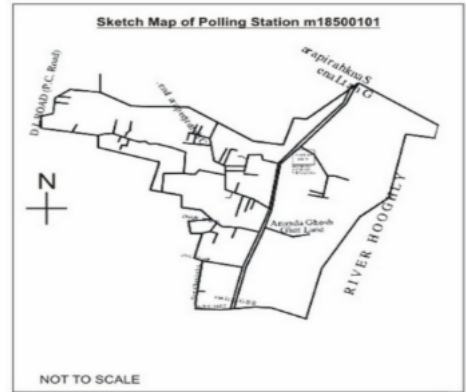

নির্বাচক নিবন্ধন আধিকারিকের স্বাক্ষর

Nazri Naksha

Google Map View

Polling Station Building Front View

Polling Station Front View

Cad View

Key MAP View

1 নাম : গোলাপী বারুই স্বামীর নাম : কাশিক বারুই বাড়ির নং : n0155 বয়স : 72 লিঙ্গ : মহিলা	SVG0519116 ফটো উপলব্ধ	2 নাম : মুনমুন বেরা পিতার নাম : গৌরী শংকর বেরা বাড়ির নং : n0067 বয়স : 45 লিঙ্গ : মহিলা	GVK1778588 ফটো উপলব্ধ	3 নাম : সুমিতা দত্ত স্বামীর নাম : শরৎ দত্ত বাড়ির নং : n0143 বয়স : 59 লিঙ্গ : মহিলা	GVK1777747 ফটো উপলব্ধ
4 নাম : প্রভাত কুমার গড়াই পিতার নাম : কৃষ্ণচন্দ্র গড়াই বাড়ির নং : n0018 বয়স : 54 লিঙ্গ : পুরুষ	GVK1778059 ফটো উপলব্ধ	5 নাম : সন্তোষ ঘোষ পিতার নাম : শিবচন্দ্র ঘোষ বাড়ির নং : n0129 বয়স : 57 লিঙ্গ : পুরুষ	GVK1776137 ফটো উপলব্ধ	6 নাম : ডলি রানি ঘোষ স্বামীর নাম : মধুসূদন ঘোষ বাড়ির নং : n0105 বয়স : 54 লিঙ্গ : মহিলা	GVK1778091 ফটো উপলব্ধ
7 নাম : সুনিতী ঘোষ স্বামীর নাম : গৌরচন্দ্র ঘোষ বাড়ির নং : n0129 বয়স : 52 লিঙ্গ : মহিলা	GVK1777440 ফটো উপলব্ধ	8 নাম : মঞ্জু গড়াই স্বামীর নাম : কৃষ্ণচন্দ্র গড়াই বাড়ির নং : n0018 বয়স : 70 লিঙ্গ : মহিলা	GVK1776723 ফটো উপলব্ধ	9 নাম : পৌলোমী রায় চৌধুরী পিতার নাম : সৌমেন্দ্র রায় চৌধুরী বাড়ির নং : n0047 বয়স : 39 লিঙ্গ : মহিলা	GVK3318078 ফটো উপলব্ধ
10 নাম : মনিষা মন্ডল মায়ের নাম : সীমা মন্ডল বাড়ির নং : 00 বয়স : 24 লিঙ্গ : মহিলা	SVG2684413 ফটো উপলব্ধ	11 নাম : কমলা দাস অন্যান্য : মদন দাস বাড়ির নং : 1 বয়স : 81 লিঙ্গ : মহিলা	SVG2803815 ফটো উপলব্ধ	12 নাম : ভারতী দাস স্বামীর নাম : ফনীন্দ্র দাস বাড়ির নং : 1 বয়স : 71 লিঙ্গ : মহিলা	WB/26/179/528124 ফটো উপলব্ধ
13 নাম : বিদ্যুত দাস পিতার নাম : মদন দাস বাড়ির নং : 1 বয়স : 54 লিঙ্গ : পুরুষ	SVG2803831 ফটো উপলব্ধ	14 নাম : অক্ষয় দাস পিতার নাম : মদন দাস বাড়ির নং : 1 বয়স : 52 লিঙ্গ : পুরুষ	SVG2803849 ফটো উপলব্ধ	15 নাম : সুমিতা দাস অন্যান্য : গৌর দাস বাড়ির নং : 1 বয়স : 52 লিঙ্গ : মহিলা	WB/26/179/528127 ফটো উপলব্ধ
16 নাম : অরুণ দাস পিতার নাম : শ্যাম দাস বাড়ির নং : 1 বয়স : 50 লিঙ্গ : পুরুষ	WB/26/179/528681 ফটো উপলব্ধ	17 নাম : র্না দাস স্বামীর নাম : ষণ্ডু দাস বাড়ির নং : 1 বয়স : 49 লিঙ্গ : মহিলা	GVK1841105 ফটো উপলব্ধ	18 নাম : টুটন দাস পিতার নাম : ফনীন্দ্রনাথ দাস বাড়ির নং : 1 বয়স : 48 লিঙ্গ : মহিলা	GVK1843903 ফটো উপলব্ধ
19 নাম : আরতী দাস স্বামীর নাম : বাবলু দাস বাড়ির নং : 1 বয়স : 46 লিঙ্গ : মহিলা	GVK2712966 ফটো উপলব্ধ	20 নাম : চন্দন দাস পিতার নাম : শ্যামসুন্দর দাস বাড়ির নং : 1 বয়স : 45 লিঙ্গ : পুরুষ	GVK1844158 ফটো উপলব্ধ	21 নাম : অলোকা দাস স্বামীর নাম : অক্ষয় দাস বাড়ির নং : 1 বয়স : 37 লিঙ্গ : মহিলা	SVG1918051 ফটো উপলব্ধ
22 নাম : বিলিক দাস পিতার নাম : নিমাই চন্দ্র দাস বাড়ির নং : 1 বয়স : 25 লিঙ্গ : মহিলা	SVG2498681 ফটো উপলব্ধ	23 নাম : অভিজিৎ দাস অধিকারী পিতার নাম : শ্রীনিবাস দাস অধিকারী বাড়ির নং : 1 বয়স : 35 লিঙ্গ : পুরুষ	SVG1405166 ফটো উপলব্ধ	24 নাম : সনজিৎ দাস অধিকারী পিতার নাম : শ্রীনিবাস দাস অধিকারী বাড়ির নং : 1 বয়স : 32 লিঙ্গ : পুরুষ	SVG1918127 ফটো উপলব্ধ
Q 25 নাম : নমিতা দাস অধিকারী স্বামীর নাম : অভিজিৎ দাস অধিকারী বাড়ির নং : 1 বয়স : 30 লিঙ্গ : মহিলা	SVG2199230 ফটো উপলব্ধ	26 নাম : শেফালী ধর স্বামীর নাম : হিমংশু ধর বাড়ির নং : 1/68 বয়স : 78 লিঙ্গ : মহিলা	WB/26/179/528302 ফটো উপলব্ধ	27 নাম : সুব্রত ভট্টাচার্য্য পিতার নাম : সুবোধ কুমার ভট্টাচার্য্য বাড়ির নং : 2 বয়স : 51 লিঙ্গ : পুরুষ	SVG1405729 ফটো উপলব্ধ
28 নাম : কাজল প্রামাণিক পিতার নাম : পঞ্চানন প্রামাণিক বাড়ির নং : 2 বয়স : 64 লিঙ্গ : পুরুষ	SVG2823839 ফটো উপলব্ধ	29 নাম : তরুন প্রামাণিক পিতার নাম : পঞ্চানন প্রামাণিক বাড়ির নং : 2 বয়স : 60 লিঙ্গ : পুরুষ	SVG2597524 ফটো উপলব্ধ	30 নাম : তাপস কুমার প্রামাণিক পিতার নাম : পঞ্চানন প্রামাণিক বাড়ির নং : 2 বয়স : 59 লিঙ্গ : পুরুষ	WB/26/179/528695 ফটো উপলব্ধ