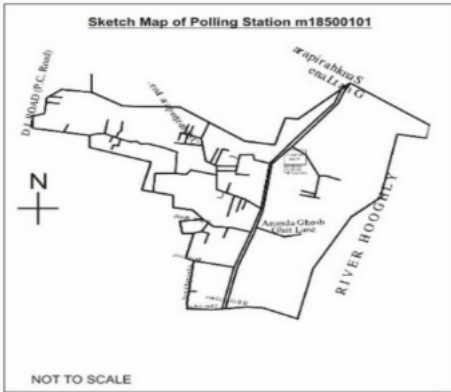

নির্বাচক নিবন্ধন আধিকারিকের স্বাক্ষর

Nazri Naksha

Google Map View

Polling Station Building Front View

Polling Station Front View

Cad View

Key MAP View

1 নাম : গোলাপী বারুই স্বামীর নাম : কাশিক বারুই বাড়ির নং : n0155 বয়স : 72 লিঙ্গ : মহিলা	SVG0519116 ফটো উপলব্ধ	2 নাম : মুনমুন বেরা পিতার নাম : গৌরী শংকর বেরা বাড়ির নং : n0067 বয়স : 45 লিঙ্গ : মহিলা	GVK1778588 ফটো উপলব্ধ	3 নাম : সুমিতা দত্ত স্বামীর নাম : শরৎ দত্ত বাড়ির নং : n0143 বয়স : 59 লিঙ্গ : মহিলা	GVK1777747 ফটো উপলব্ধ
4 নাম : প্রভাত কুমার গড়াই পিতার নাম : কৃষ্ণচন্দ্র গড়াই বাড়ির নং : n0018 বয়স : 54 লিঙ্গ : পুরুষ	GVK1778059 ফটো উপলব্ধ	5 নাম : সন্তোষ ঘোষ পিতার নাম : শিবচন্দ্র ঘোষ বাড়ির নং : n0129 বয়স : 57 লিঙ্গ : পুরুষ	GVK1776137 ফটো উপলব্ধ	6 নাম : ডলি রানি ঘোষ স্বামীর নাম : মধুসূদন ঘোষ বাড়ির নং : n0105 বয়স : 54 লিঙ্গ : মহিলা	GVK1778091 ফটো উপলব্ধ
7 নাম : সুনিতী ঘোষ স্বামীর নাম : গৌরচন্দ্র ঘোষ বাড়ির নং : n0129 বয়স : 52 লিঙ্গ : মহিলা	GVK1777440 ফটো উপলব্ধ	8 নাম : মঞ্জু গড়াই স্বামীর নাম : কৃষ্ণচন্দ্র গড়াই বাড়ির নং : n0018 বয়স : 70 লিঙ্গ : মহিলা	GVK1776723 ফটো উপলব্ধ	9 নাম : পৌলোমী রায় চৌধুরী পিতার নাম : সৌমেন্দ্র রায় চৌধুরী বাড়ির নং : n0047 বয়স : 39 লিঙ্গ : মহিলা	GVK3318078 ফটো উপলব্ধ
10 নাম : মনিষা মন্ডল মায়ের নাম : সীমা মন্ডল বাড়ির নং : 00 বয়স : 24 লিঙ্গ : মহিলা	SVG2684413 ফটো উপলব্ধ	11 নাম : কমলা দাস অন্যান্য : মদন দাস বাড়ির নং : 1 বয়স : 81 লিঙ্গ : মহিলা	SVG2803815 ফটো উপলব্ধ	12 নাম : ভারতী দাস স্বামীর নাম : ফনীন্দ্র দাস বাড়ির নং : 1 বয়স : 71 লিঙ্গ : মহিলা	WB/26/179/528124 ফটো উপলব্ধ
13 নাম : বিদ্যুত দাস পিতার নাম : মদন দাস বাড়ির নং : 1 বয়স : 54 লিঙ্গ : পুরুষ	SVG2803831 ফটো উপলব্ধ	14 নাম : অক্ষয় দাস পিতার নাম : মদন দাস বাড়ির নং : 1 বয়স : 52 লিঙ্গ : পুরুষ	SVG2803849 ফটো উপলব্ধ	15 নাম : সুমিতা দাস অন্যান্য : গৌর দাস বাড়ির নং : 1 বয়স : 52 লিঙ্গ : মহিলা	WB/26/179/528127 ফটো উপলব্ধ
16 নাম : অরুণ দাস পিতার নাম : শ্যাম দাস বাড়ির নং : 1 বয়স : 50 লিঙ্গ : পুরুষ	WB/26/179/528681 ফটো উপলব্ধ	17 নাম : র্না দাস স্বামীর নাম : ষণ্ডু দাস বাড়ির নং : 1 বয়স : 49 লিঙ্গ : মহিলা	GVK1841105 ফটো উপলব্ধ	18 নাম : টুটন দাস পিতার নাম : ফনীন্দ্রনাথ দাস বাড়ির নং : 1 বয়স : 48 লিঙ্গ : মহিলা	GVK1843903 ফটো উপলব্ধ
19 নাম : আরতী দাস স্বামীর নাম : বাবলু দাস বাড়ির নং : 1 বয়স : 46 লিঙ্গ : মহিলা	GVK2712966 ফটো উপলব্ধ	20 নাম : চন্দন দাস পিতার নাম : শ্যামসুন্দর দাস বাড়ির নং : 1 বয়স : 45 লিঙ্গ : পুরুষ	GVK1844158 ফটো উপলব্ধ	21 নাম : অলোকা দাস স্বামীর নাম : অক্ষয় দাস বাড়ির নং : 1 বয়স : 37 লিঙ্গ : মহিলা	SVG1918051 ফটো উপলব্ধ
22 নাম : বিলিক দাস পিতার নাম : নিমাই চন্দ্র দাস বাড়ির নং : 1 বয়স : 25 লিঙ্গ : মহিলা	SVG2498681 ফটো উপলব্ধ	23 নাম : অভিজিৎ দাস অধিকারী পিতার নাম : শ্রীনিবাস দাস অধিকারী বাড়ির নং : 1 বয়স : 35 লিঙ্গ : পুরুষ	SVG1405166 ফটো উপলব্ধ	24 নাম : সনজিৎ দাস অধিকারী পিতার নাম : শ্রীনিবাস দাস অধিকারী বাড়ির নং : 1 বয়স : 32 লিঙ্গ : পুরুষ	SVG1918127 ফটো উপলব্ধ
Q 25 নাম : নমিতা দাস অধিকারী স্বামীর নাম : অভিজিৎ দাস অধিকারী বাড়ির নং : 1 বয়স : 30 লিঙ্গ : মহিলা	SVG2199230 ফটো উপলব্ধ	26 নাম : শেফালী ধর স্বামীর নাম : হিমংশু ধর বাড়ির নং : 1/68 বয়স : 78 লিঙ্গ : মহিলা	WB/26/179/528302 ফটো উপলব্ধ	27 নাম : সুব্রত ভট্টাচার্য্য পিতার নাম : সুবোধ কুমার ভট্টাচার্য্য বাড়ির নং : 2 বয়স : 51 লিঙ্গ : পুরুষ	SVG1405729 ফটো উপলব্ধ
28 নাম : কাজল প্রামাণিক পিতার নাম : পঞ্চানন প্রামাণিক বাড়ির নং : 2 বয়স : 64 লিঙ্গ : পুরুষ	SVG2823839 ফটো উপলব্ধ	29 নাম : তরুন প্রামাণিক পিতার নাম : পঞ্চানন প্রামাণিক বাড়ির নং : 2 বয়স : 60 লিঙ্গ : পুরুষ	SVG2597524 ফটো উপলব্ধ	30 নাম : তাপস কুমার প্রামাণিক পিতার নাম : পঞ্চানন প্রামাণিক বাড়ির নং : 2 বয়স : 59 লিঙ্গ : পুরুষ	WB/26/179/528695 ফটো উপলব্ধ