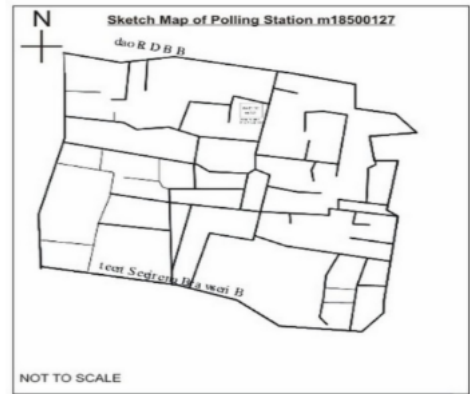

নির্বাচক নিবন্ধন আধিকারিকের স্বাক্ষর

Nazri Naksha

Google Map View

Polling Station Building Front View

Polling Station Front View

Cad View

Key MAP View

1 নাম : পাচেলা ঘোষ স্বামীর নাম: পিন্টু ঘোষ বাড়ির নং : n0626 বয়স : 36 লিঙ্গ : মহিলা	SVG2483006 ফটো উপলব্ধ	2 নাম : শ্রবণী ধামালী পিতার নাম: ভোলা নাথ ধামালী বাড়ির নং : 1 বয়স : 27 লিঙ্গ : মহিলা	SVG2683118 ফটো উপলব্ধ	3 নাম : সুবোধ কুমার মাহাতো পিতার নাম: সুরেশ মাহাতো বাড়ির নং : 1 বয়স : 30 লিঙ্গ : পুরুষ	SVG2058436 ফটো উপলব্ধ
4 নাম : অংশুমান ভট্টাচার্য্য পিতার নাম: গুরুদাস ভট্টাচার্য্য বাড়ির নং : জিআর-এফআর,এফএল-জি-1 বয়স : 48 লিঙ্গ : পুরুষ	SVG2488419 ফটো উপলব্ধ	5 নাম : অঙ্কিতা ভট্টাচার্য্য পিতার নাম: অংশুমান ভট্টাচার্য্য বাড়ির নং : 1/1 বয়স : 25 লিঙ্গ : মহিলা	SVG2683241 ফটো উপলব্ধ	6 নাম : শান্ত কর্মকার পিতার নাম: সুবোধ কর্মকার বাড়ির নং : 3/2 বয়স : 51 লিঙ্গ : পুরুষ	SVG1793744 ফটো উপলব্ধ
7 নাম : রাখী কাউল পিতার নাম: রুপকিয়ান কাউল বাড়ির নং : 1/2 বয়স : 49 লিঙ্গ : মহিলা	WB/26/179/612377 ফটো উপলব্ধ	8 নাম : সঞ্জিতা বিশ্বাস স্বামীর নাম: শুভজ্যোতি বিশ্বাস বাড়ির নং : 1/2/13 বয়স : 36 লিঙ্গ : মহিলা	SVG1406529 ফটো উপলব্ধ	9 নাম : পারমিতা সেন স্বামীর নাম: শুভায়ু মজুমদার বাড়ির নং : 1/9K বয়স : 47 লিঙ্গ : মহিলা	BLG1076074 ফটো উপলব্ধ
10 নাম : স্বপন কুমার ঘোষ পিতার নাম: বনমালী ঘোষ বাড়ির নং : 1/B বয়স : 75 লিঙ্গ : পুরুষ	SVG2696946 ফটো উপলব্ধ	11 নাম : রেখা ঘোষ স্বামীর নাম: স্বপন কুমার ঘোষ বাড়ির নং : 1/B বয়স : 69 লিঙ্গ : মহিলা	SVG2696938 ফটো উপলব্ধ	Q 12 নাম : মুকুলিকা ঘোষ পিতার নাম: স্বপন কুমার ঘোষ বাড়ির নং : 1/B বয়স : 40 লিঙ্গ : মহিলা	GVK2725018 ফটো উপলব্ধ
13 নাম : তপন কুমার রায় চৌধুরী পিতার নাম: মোহিত কুমার রায় চৌধুরী বাড়ির নং : 1/E বয়স : 72 লিঙ্গ : পুরুষ	GVK2645372 ফটো উপলব্ধ	14 নাম : শ্রেয়া রায় চৌধুরী পিতার নাম: তপন কুমার রায় চৌধুরী বাড়ির নং : 1/E বয়স : 33 লিঙ্গ : মহিলা	SVG1788363 ফটো উপলব্ধ	15 নাম : শম্পা রায়চৌধুরী স্বামীর নাম: তপন কুমার রায়চৌধুরী বাড়ির নং : 1/E বয়স : 62 লিঙ্গ : মহিলা	GVK2645364 ফটো উপলব্ধ
16 নাম : সুজিত ভট্টাচার্য্য পিতার নাম: অজয় ভট্টাচার্য্য বাড়ির নং : 2 বয়স : 48 লিঙ্গ : পুরুষ	GVK2724912 ফটো উপলব্ধ	17 নাম : মনোজ কুমার শর্মা পিতার নাম: চন্দিকা শর্মা বাড়ির নং : 2 বয়স : 55 লিঙ্গ : পুরুষ	SVG1788231 ফটো উপলব্ধ	18 নাম : শোভা শর্মা স্বামীর নাম: মনোজ কুমার শর্মা বাড়ির নং : 2 বয়স : 51 লিঙ্গ : মহিলা	SVG1788249 ফটো উপলব্ধ
19 নাম : কৌশল কুমার শর্মা পিতার নাম: চন্দিকা শর্মা বাড়ির নং : 2 বয়স : 50 লিঙ্গ : পুরুষ	SVG1788264 ফটো উপলব্ধ	20 নাম : ধর্মেন্দ্র কুমার শর্মা পিতার নাম: চন্দিকা শর্মা বাড়ির নং : 2কে বয়স : 47 লিঙ্গ : পুরুষ	SVG1788272 ফটো উপলব্ধ	21 নাম : শুভংকর শর্মা পিতার নাম: মনোজ কুমার শর্মা বাড়ির নং : 2 বয়স : 25 লিঙ্গ : পুরুষ	SVG2491959 ফটো উপলব্ধ
22 নাম : রাজু তুরিয়া পিতার নাম: নাগিনা তুরিয়া বাড়ির নং : 2 বয়স : 31 লিঙ্গ : পুরুষ	SVG2683506 ফটো উপলব্ধ	23 নাম : নিশা সিং স্বামীর নাম: রাজু সিং বাড়ির নং : 2/2, B1E বয়স : 36 লিঙ্গ : মহিলা	SVG1434158 ফটো উপলব্ধ	# 24 নাম : সুশান্ত কুমার মন্ডল পিতার নাম: চক্রধর মন্ডল বাড়ির নং : ফ্ল্যাট নং. 2/4বি,রীজেংট গঙ্গা অপ্টমেন্ট, বয়স : 68 লিঙ্গ : পুরুষ	KJY2875979 ফটো উপলব্ধ
# 25 নাম : সৌগত সিনহা মায়ের নাম: কস্তুরী সিনহা বাড়ির নং : 2/5 বয়স : 43 লিঙ্গ : পুরুষ	HFG2903342 ফটো উপলব্ধ	26 নাম : শ্রাবনী সরকার স্বামীর নাম: কালিচরন সরকার বাড়ির নং : 2/5A-9K বয়স : 57 লিঙ্গ : মহিলা	UWN0337329 ফটো উপলব্ধ	27 নাম : পারমিতা সরকার পিতার নাম: কালিচরন সরকার বাড়ির নং : 2/5A-9K বয়স : 34 লিঙ্গ : মহিলা	SVG1918861 ফটো উপলব্ধ
28 নাম : কস্তুরী সিনহা স্বামীর নাম: শুভঙ্কর সিনহা বাড়ির নং : 2/5B, 9 বয়স : 70 লিঙ্গ : মহিলা	HFG2951895 ফটো উপলব্ধ	29 নাম : বিজয়া লক্ষী আগরওয়াল পিতার নাম: গোপাল আগরওয়াল বাড়ির নং : 2/30, 9K বয়স : 52 লিঙ্গ : মহিলা	GVK1844562 ফটো উপলব্ধ	30 নাম : সময়া মুখার্জী স্বামীর নাম: মিলন মুখার্জী বাড়ির নং : 2B/9/2 বয়স : 66 লিঙ্গ : মহিলা	SVG1918853 ফটো উপলব্ধ