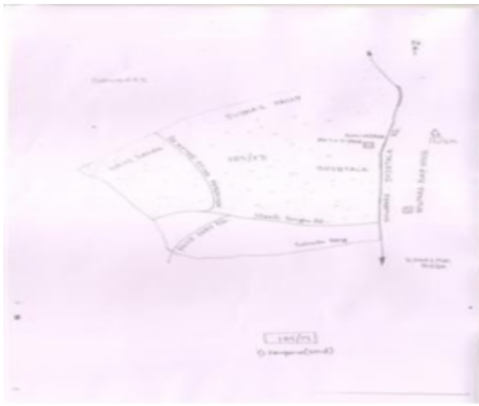

নির্বাচক নিবন্ধন আধিকারিকের স্বাক্ষর

Nazri Naksha

Google Map View

Polling Station Building Front View

Polling Station Front View

Cad View

Key MAP View

1 নাম : লক্ষী সিং (সাই) স্বামীর নাম: বিজয় কুমার সিং বাড়ির নং : n0297 বয়স : 45 লিঙ্গ : মহিলা	CQD1430875 ফটো উপলব্ধ	2 নাম : লক্ষী দেবী স্বামীর নাম: রমেশ প্রসাদ সিলেদার বাড়ির নং : n0193 বয়স : 58 লিঙ্গ : মহিলা	GVK3286267 ফটো উপলব্ধ	3 নাম : সারদা দেবী স্বামীর নাম: অশোক হেলা বাড়ির নং : n0199 বয়স : 49 লিঙ্গ : মহিলা	GVK3286572 ফটো উপলব্ধ
4 নাম : অশোক হেলা পিতার নাম: মোহন বাড়ির নং : n0199 বয়স : 47 লিঙ্গ : পুরুষ	GVK3286580 ফটো উপলব্ধ	5 নাম : গুড়িয়া দেবী স্বামীর নাম: সঞ্জয় হেলা বাড়ির নং : n0199 বয়স : 41 লিঙ্গ : মহিলা	SVG1340447 ফটো উপলব্ধ	Q 6 নাম : সুপ্রিয়া দেবনাথ পিতার নাম: মৃত্যুঞ্জয় দেবনাথ বাড়ির নং : 13 মপাড়া বয়স : 23 লিঙ্গ : মহিলা	SVG2791523 ফটো উপলব্ধ
7 নাম : পম্পা রাই স্বামীর নাম: কমলেশ রাই বাড়ির নং : n0303 বয়স : 38 লিঙ্গ : মহিলা	GVK3270303 ফটো উপলব্ধ	Q 8 নাম : চঞ্চলা অধিকারী স্বামীর নাম: অরুণ অধিকারী বাড়ির নং : বয়স : 31 লিঙ্গ : মহিলা	SVG1764224 ফটো উপলব্ধ	9 নাম : সৌরভ অধিকারী পিতার নাম: রাম অধিকারী বাড়ির নং : 65 বয়স : 24 লিঙ্গ : পুরুষ	SVG2611820 ফটো উপলব্ধ
10 নাম : সুমন্ত অধিকারী পিতার নাম: সদানন্দ অধিকারী বাড়ির নং : n0139 বয়স : 49 লিঙ্গ : পুরুষ	GVK1661396 ফটো উপলব্ধ	11 নাম : সদানন্দ অধিকারী পিতার নাম: নিত্যানন্দ অধিকারী বাড়ির নং : n0139 বয়স : 84 লিঙ্গ : পুরুষ	GVK1661560 ফটো উপলব্ধ	12 নাম : সুব্রত অধিকারী পিতার নাম: নারায়ন অধিকারী বাড়ির নং : n0073 বয়স : 35 লিঙ্গ : পুরুষ	SVG1340082 ফটো উপলব্ধ
13 নাম : নুপুং দাস স্বামীর নাম: অক্ষয় দাস বাড়ির নং : n0085 বয়স : 37 লিঙ্গ : মহিলা	SVG1340157 ফটো উপলব্ধ	14 নাম : মামনি কোলে (অধিকারী) স্বামীর নাম: পার্থ কোলে বাড়ির নং : n0085 বয়স : 38 লিঙ্গ : মহিলা	SVG1340165 ফটো উপলব্ধ	15 নাম : পার্থ কোলে পিতার নাম: প্রদীপ কোলে বাড়ির নং : n0085 বয়স : 39 লিঙ্গ : পুরুষ	SVG1340124 ফটো উপলব্ধ
16 নাম : পীয়ুষ কোলে পিতার নাম: প্রদীপ কোলে বাড়ির নং : n0085 বয়স : 34 লিঙ্গ : পুরুষ	SVG2238103 ফটো উপলব্ধ	17 নাম : অরুণ অধিকারী পিতার নাম: শত্রুঘ্ন অধিকারী বাড়ির নং : n0085 বয়স : 33 লিঙ্গ : পুরুষ	SVG1595578 ফটো উপলব্ধ	18 নাম : রত্না অধিকারী স্বামীর নাম: সদানন্দ অধিকারী বাড়ির নং : n0139 বয়স : 71 লিঙ্গ : মহিলা	GVK1661388 ফটো উপলব্ধ
19 নাম : অজয় অধিকারী পিতার নাম: মনোরঞ্জন অধিকারী বাড়ির নং : n0022 বয়স : 33 লিঙ্গ : পুরুষ	SVG1764067 ফটো উপলব্ধ	20 নাম : অক্ষয় দাস পিতার নাম: ধনঞ্জয় দাস বাড়ির নং : n0085 বয়স : 44 লিঙ্গ : পুরুষ	SVG1873199 ফটো উপলব্ধ	21 নাম : লক্ষী অধিকারী স্বামীর নাম: রাঘ অধিকারী বাড়ির নং : n0085 বয়স : 47 লিঙ্গ : মহিলা	GVK1863489 ফটো উপলব্ধ
22 নাম : ভারতী অধিকারী স্বামীর নাম: শক্রয় অধিকারী বাড়ির নং : n0085 বয়স : 50 লিঙ্গ : মহিলা	GVK3286051 ফটো উপলব্ধ	23 নাম : তমাল অধিকারী পিতার নাম: ভরত অধিকারী বাড়ির নং : n0085 বয়স : 39 লিঙ্গ : পুরুষ	SVG1340132 ফটো উপলব্ধ	24 নাম : রুমা অধিকারী পিতার নাম: ভরত অধিকারী বাড়ির নং : n0085 বয়স : 40 লিঙ্গ : মহিলা	GVK3286069 ফটো উপলব্ধ
25 নাম : ইন্দ্র অধিকারী স্বামীর নাম: ভরত অধিকারী বাড়ির নং : n0085 বয়স : 59 লিঙ্গ : মহিলা	SVG2976488 ফটো উপলব্ধ	26 নাম : ভরত অধিকারী পিতার নাম: হরিপদ অধিকারী বাড়ির নং : n0085 বয়স : 67 লিঙ্গ : পুরুষ	WB/26/179/066272 ফটো উপলব্ধ	27 নাম : কল্পনা অধিকারী স্বামীর নাম: সুকুমার অধিকারী বাড়ির নং : n0085 বয়স : 36 লিঙ্গ : মহিলা	SVG1340140 ফটো উপলব্ধ
28 নাম : সুকুমার অধিকারী পিতার নাম: লক্ষন অধিকারী বাড়ির নং : n0085 বয়স : 41 লিঙ্গ : পুরুষ	GVK3286077 ফটো উপলব্ধ	29 নাম : লক্ষণ অধিকারী পিতার নাম: হরিপদ অধিকারী বাড়ির নং : n0085 বয়স : 70 লিঙ্গ : পুরুষ	SVG2998565 ফটো উপলব্ধ	30 নাম : রাম অধিকারী পিতার নাম: হরিপদ অধিকারী বাড়ির নং : n0085 বয়স : 71 লিঙ্গ : পুরুষ	WB/26/179/066307 ফটো উপলব্ধ