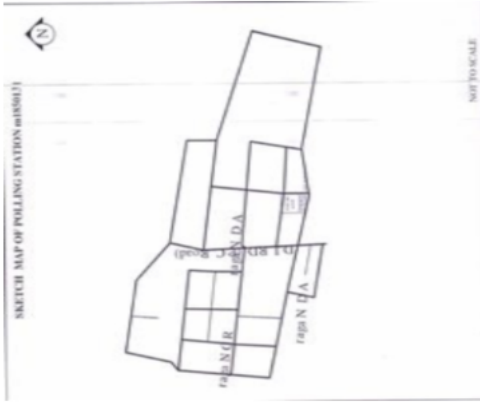

Nazri Naksha