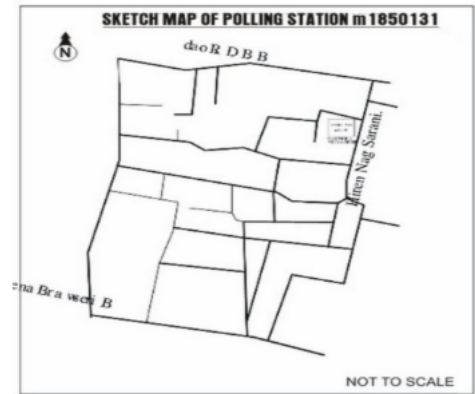

নির্বাচক নিবন্ধন আধিকারিকের স্বাক্ষর

Nazri Naksha

Google Map View

Polling Station Building Front View

Polling Station Front View

Cad View

Key MAP View

1 নাম : মনীষা সরখেল স্বামীর নাম: মদন গোপাল সরখেল বাড়ির নং : 9/6 বয়স : 82 লিঙ্গ : মহিলা	WB/26/179/558211	2 নাম : শৌনাক পাল পিতার নাম: সুজিত কুমার পাল বাড়ির নং : 10/2 বয়স : 33 লিঙ্গ : পুরুষ	SVG1822378	3 নাম : হর্ষ চৌধুরী পিতার নাম: অশোক কুমার চৌধুরী বাড়ির নং : 13/1 বয়স : 26 লিঙ্গ : পুরুষ	SVG2521706
4 নাম : সুরজ রজক পিতার নাম: উমেশ রজক বাড়ির নং : 13/2 বয়স : 26 লিঙ্গ : পুরুষ	SVG2521748	5 নাম : অভিনেয় ওঝা পিতার নাম: গোপাল ওঝা বাড়ির নং : 14 বয়স : 35 লিঙ্গ : পুরুষ	SVG2537744	6 নাম : প্রসেনজিৎ নায়েক পিতার নাম: সুরজিৎ নায়েক বাড়ির নং : 17 বয়স : 27 লিঙ্গ : পুরুষ	SVG2488906
7 নাম : অরবিন্দ প্রসাদ সেনাপতি পিতার নাম: টি. কামেশ্বর রাও বাড়ির নং : 19 বয়স : 51 লিঙ্গ : পুরুষ	NAM0998260	8 নাম : সোমা পাল পিতার নাম: কমল পাল বাড়ির নং : 24/1 বয়স : 25 লিঙ্গ : মহিলা	SVG2521763	9 নাম : রজত কর্মকার পিতার নাম: পার্থ প্রতীম কর্মকার বাড়ির নং : 36/2 বয়স : 26 লিঙ্গ : পুরুষ	SVG2521714
10 নাম : মৌমিতা ব্যানার্জী পিতার নাম: দেবশীষ ব্যানার্জী বাড়ির নং : 41 বয়স : 26 লিঙ্গ : মহিলা	SVG2460061	11 নাম : সুবীর বিশ্বাস পিতার নাম: সন্তোষ বিশ্বাস বাড়ির নং : 41 বয়স : 27 লিঙ্গ : পুরুষ	SVG2521995	12 নাম : বুলু দাস স্বামীর নাম: শংকর দাস বাড়ির নং : 41 বয়স : 64 লিঙ্গ : মহিলা	SVG2898278
13 নাম : স্নেহশিস রায় পিতার নাম: জীতেন্দ্র নাথ রায় বাড়ির নং : 45 বয়স : 67 লিঙ্গ : পুরুষ	ROQ1944248	14 নাম : রীতা রায় স্বামীর নাম: স্নেহশিস্ রায় বাড়ির নং : 45 বয়স : 61 লিঙ্গ : মহিলা	ROQ1944255	15 নাম : দীপ্তিমান ঘোষ পিতার নাম: দেবশীষ ঘোষ বাড়ির নং : 46 বয়স : 23 লিঙ্গ : পুরুষ	SVG2754034
16 নাম : করণ ভানশালী পিতার নাম: রাজু কুমার ভানশালী বাড়ির নং : 51/1 নিরঞ্জন ভবন বয়স : 24 লিঙ্গ : পুরুষ	SVG2876902	17 নাম : সুস্মিতা চৌধুরী স্বামীর নাম: কৌশিক চৌধুরী বাড়ির নং : 69/1 বয়স : 45 লিঙ্গ : মহিলা	SVG2754091	18 নাম : অন্ন ছির্ভাকা পিতার নাম: ভীমসেন আগরওয়াল বাড়ির নং : 78 বয়স : 31 লিঙ্গ : মহিলা	NSR1773852
19 নাম : রিতম দে পিতার নাম: রতন কুমার দে বাড়ির নং : 103 বয়স : 26 লিঙ্গ : পুরুষ	SVG2521722	20 নাম : সুলগা চৌধুরী মায়ের নাম: সুজাতা চৌধুরী বাড়ির নং : 131/12, 2 ^ন ফ্লাট 201 বয়স : 20 লিঙ্গ : মহিলা	SVG2923712	21 নাম : সুজাতা চৌধুরী স্বামীর নাম: সমীর চৌধুরী বাড়ির নং : 131/12, 2 ^ন ফ্লাট 201 বয়স : 61 লিঙ্গ : মহিলা	SVG2926855
22 নাম : গণেশ গৌর মায়ের নাম: রাধিকা গৌর বাড়ির নং : 141 বয়স : 31 লিঙ্গ : পুরুষ	WBE1546498	23 নাম : ভুবনেশ্বর গৌর মায়ের নাম: রাধিকা গৌর বাড়ির নং : 141 বয়স : 29 লিঙ্গ : পুরুষ	SVG2713535	24 নাম : রাধিকা গৌর পিতার নাম: কিশোরী লাল দাস বাড়ির নং : 141 বয়স : 47 লিঙ্গ : মহিলা	WBE1179290
25 নাম : সরবান কুমার খেমকা পিতার নাম: দেবী প্রসাদ খেমকা বাড়ির নং : 145/4 বয়স : 66 লিঙ্গ : পুরুষ	SVG1556794	26 নাম : করুণা দেবী খেমকা স্বামীর নাম: সরবান কুমার খেমকা বাড়ির নং : 145/4 বয়স : 65 লিঙ্গ : মহিলা	SVG1556802	27 নাম : কাকলী কর্মকার (বারুই) স্বামীর নাম: রতন কর্মকার বাড়ির নং : 153 বয়স : 50 লিঙ্গ : মহিলা	WB/26/179/504458
28 নাম : অনুজম মণ্ডল পিতার নাম: মানিক মণ্ডল বাড়ির নং : 158 বয়স : 33 লিঙ্গ : পুরুষ	SVG1822345	29 নাম : সুনীল কুমার গাং পিতার নাম: হংসরাজ গাং বাড়ির নং : 167 বয়স : 57 লিঙ্গ : পুরুষ	SVG1253061	30 নাম : সরিতা গাং স্বামীর নাম: সুনীল কুমার গাং বাড়ির নং : 167 বয়স : 55 লিঙ্গ : মহিলা	SVG1651975