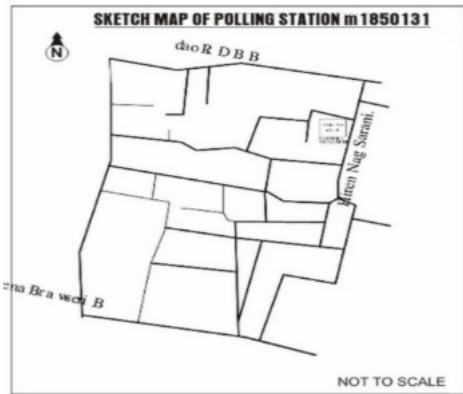

নির্বাচক নিবন্ধন আধিকারিকের স্বাক্ষর

Nazri Naksha

Google Map View

Polling Station Building Front View

Polling Station Front View

Cad View

Key MAP View

1 নাম : মনীষা সরখেল স্বামীর নাম: মদন গোপাল সরখেল বাড়ির নং : 9/6 বয়স : 82 লিঙ্গ : মহিলা	WB/26/179/558211	2 নাম : শৌনাক পাল পিতার নাম: সুজিত কুমার পাল বাড়ির নং : 10/2 বয়স : 33 লিঙ্গ : পুরুষ	SVG1822378	3 নাম : হর্ষ চৌধুরী পিতার নাম: অশোক কুমার চৌধুরী বাড়ির নং : 13/1 বয়স : 26 লিঙ্গ : পুরুষ	SVG2521706
4 নাম : সুরজ রজক পিতার নাম: উমেশ রজক বাড়ির নং : 13/2 বয়স : 26 লিঙ্গ : পুরুষ	SVG2521748	5 নাম : অভিনেয় ওঝা পিতার নাম: গোপাল ওঝা বাড়ির নং : 14 বয়স : 35 লিঙ্গ : পুরুষ	SVG2537744	6 নাম : প্রসেনজিৎ নায়েক পিতার নাম: সুরজিৎ নায়েক বাড়ির নং : 17 বয়স : 27 লিঙ্গ : পুরুষ	SVG2488906
7 নাম : অরবিন্দ প্রসাদ সেনাপতি পিতার নাম: টি. কামেশ্বর রাও বাড়ির নং : 19 বয়স : 51 লিঙ্গ : পুরুষ	NAM0998260	8 নাম : সোমা পাল পিতার নাম: কমল পাল বাড়ির নং : 24/1 বয়স : 25 লিঙ্গ : মহিলা	SVG2521763	9 নাম : রজত কর্মকার পিতার নাম: পার্থ প্রতীম কর্মকার বাড়ির নং : 36/2 বয়স : 26 লিঙ্গ : পুরুষ	SVG2521714
10 নাম : মৌমিতা ব্যানার্জী পিতার নাম: দেবশীষ ব্যানার্জী বাড়ির নং : 41 বয়স : 26 লিঙ্গ : মহিলা	SVG2460061	11 নাম : সুবীর বিশ্বাস পিতার নাম: সন্তোষ বিশ্বাস বাড়ির নং : 41 বয়স : 27 লিঙ্গ : পুরুষ	SVG2521995	12 নাম : বুলু দাস স্বামীর নাম: শংকর দাস বাড়ির নং : 41 বয়স : 64 লিঙ্গ : মহিলা	SVG2898278
13 নাম : স্নেহশিস রায় পিতার নাম: জীতেন্দ্র নাথ রায় বাড়ির নং : 45 বয়স : 67 লিঙ্গ : পুরুষ	ROQ1944248	14 নাম : রীতা রায় স্বামীর নাম: স্নেহশিস্ রায় বাড়ির নং : 45 বয়স : 61 লিঙ্গ : মহিলা	ROQ1944255	15 নাম : দীপ্তিমান ঘোষ পিতার নাম: দেবশীষ ঘোষ বাড়ির নং : 46 বয়স : 23 লিঙ্গ : পুরুষ	SVG2754034
16 নাম : করণ ভানশালী পিতার নাম: রাজু কুমার ভানশালী বাড়ির নং : 51/1 নিরঞ্জন ভবন বয়স : 24 লিঙ্গ : পুরুষ	SVG2876902	17 নাম : সুস্মিতা চৌধুরী স্বামীর নাম: কৌশিক চৌধুরী বাড়ির নং : 69/1 বয়স : 45 লিঙ্গ : মহিলা	SVG2754091	18 নাম : অন্ন ছির্ভাকা পিতার নাম: ভীমসেন আগরওয়াল বাড়ির নং : 78 বয়স : 31 লিঙ্গ : মহিলা	NSR1773852
19 নাম : রিতম দে পিতার নাম: রতন কুমার দে বাড়ির নং : 103 বয়স : 26 লিঙ্গ : পুরুষ	SVG2521722	20 নাম : সুলগা চৌধুরী মায়ের নাম: সুজাতা চৌধুরী বাড়ির নং : 131/12, 2 ^ন ফ্লাট 201 বয়স : 20 লিঙ্গ : মহিলা	SVG2923712	21 নাম : সুজাতা চৌধুরী স্বামীর নাম: সমীর চৌধুরী বাড়ির নং : 131/12, 2 ^ন ফ্লাট 201 বয়স : 61 লিঙ্গ : মহিলা	SVG2926855
22 নাম : গণেশ গৌর মায়ের নাম: রাধিকা গৌর বাড়ির নং : 141 বয়স : 31 লিঙ্গ : পুরুষ	WBE1546498	23 নাম : ভুবনেশ্বর গৌর মায়ের নাম: রাধিকা গৌর বাড়ির নং : 141 বয়স : 29 লিঙ্গ : পুরুষ	SVG2713535	24 নাম : রাধিকা গৌর পিতার নাম: কিশোরী লাল দাস বাড়ির নং : 141 বয়স : 47 লিঙ্গ : মহিলা	WBE1179290
25 নাম : সরবান কুমার খেমকা পিতার নাম: দেবী প্রসাদ খেমকা বাড়ির নং : 145/4 বয়স : 66 লিঙ্গ : পুরুষ	SVG1556794	26 নাম : করুণা দেবী খেমকা স্বামীর নাম: সরবান কুমার খেমকা বাড়ির নং : 145/4 বয়স : 65 লিঙ্গ : মহিলা	SVG1556802	27 নাম : কাকলী কর্মকার (বারুই) স্বামীর নাম: রতন কর্মকার বাড়ির নং : 153 বয়স : 50 লিঙ্গ : মহিলা	WB/26/179/504458
28 নাম : অনুজম মণ্ডল পিতার নাম: মানিক মণ্ডল বাড়ির নং : 158 বয়স : 33 লিঙ্গ : পুরুষ	SVG1822345	29 নাম : সুনীল কুমার গাং পিতার নাম: হংসরাজ গাং বাড়ির নং : 167 বয়স : 57 লিঙ্গ : পুরুষ	SVG1253061	30 নাম : সরিতা গাং স্বামীর নাম: সুনীল কুমার গাং বাড়ির নং : 167 বয়স : 55 লিঙ্গ : মহিলা	SVG1651975