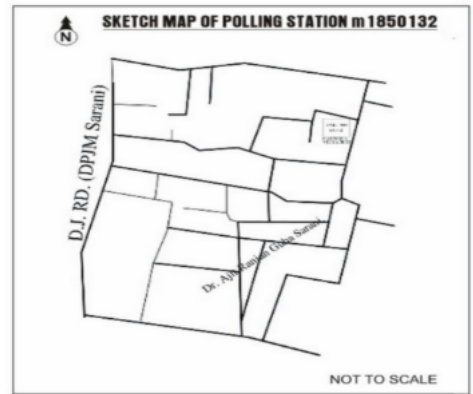

Key MAP View