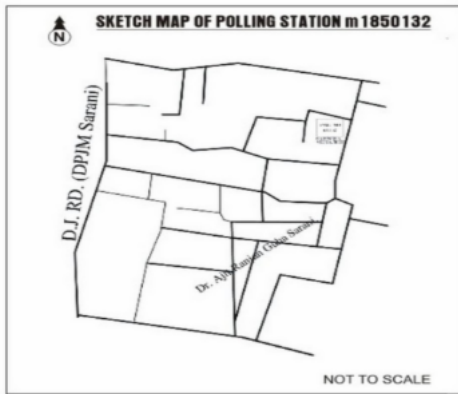

নির্বাচক নিবন্ধন আধিকারিকের স্বাক্ষর

Nazri Naksha

Google Map View

Polling Station Building Front View

Polling Station Front View

Cad View

Key MAP View

1 নাম : শ্যামলী দাস পিতার নাম: সুশীল কুমার চৌধুরী বাড়ির নং : n0521 বয়স : 51 লিঙ্গ : মহিলা	MQC4679775 ফটো উপলব্ধ	2 নাম : মহুয়া ঘোষ পিতার নাম: শ্যামাপদ ঘোষ বাড়ির নং : n0016 বয়স : 47 লিঙ্গ : মহিলা	GVK1762327 ফটো উপলব্ধ	3 নাম : অমিত কুমার ঘোষ পিতার নাম: কৃষ্ণপদ ঘোষ বাড়ির নং : n0016 বয়স : 44 লিঙ্গ : পুরুষ	GVK1762335 ফটো উপলব্ধ
4 নাম : সুমিত্রা হাজরা স্বামীর নাম: সনৎ হাজরা বাড়ির নং : n0055 বয়স : 62 লিঙ্গ : মহিলা	GVK2723765 ফটো উপলব্ধ	5 নাম : শঙ্কর হাজরা পিতার নাম: সনৎ হাজরা বাড়ির নং : n0055 বয়স : 40 লিঙ্গ : পুরুষ	GVK2723757 ফটো উপলব্ধ	6 নাম : রজত পাল পিতার নাম: রসিক মোহন পাল বাড়ির নং : n0051 বয়স : 55 লিঙ্গ : পুরুষ	WB/26/179/7590963 ফটো উপলব্ধ
7 নাম : কুমার পাল স্বামীর নাম: রসিক মোহন পাল বাড়ির নং : n0050 বয়স : 73 লিঙ্গ : মহিলা	SVG2693745 ফটো উপলব্ধ	8 নাম : সম্পা সরকার স্বামীর নাম: বিভাস সরকার বাড়ির নং : n0030 বয়স : 57 লিঙ্গ : মহিলা	SVG2793867 ফটো উপলব্ধ	9 নাম : মিথিলেশ সিং পিতার নাম: জমিদার সিং বাড়ির নং : 2/1 বয়স : 53 লিঙ্গ : পুরুষ	SVG1410141 ফটো উপলব্ধ
10 নাম : তথা দাস পিতার নাম: তরুন দাস বাড়ির নং : 3a বয়স : 27 লিঙ্গ : মহিলা	SVG2418036 ফটো উপলব্ধ	# 11 নাম : সঞ্জয় কুমার চৌধুরী পিতার নাম: সুশীল কুমার চৌধুরী বাড়ির নং : 333 বয়স : 53 লিঙ্গ : পুরুষ	SVG2809457 ফটো উপলব্ধ	12 নাম : গীতা রায়চৌধুরী স্বামীর নাম: ফনী রায়চৌধুরী বাড়ির নং : 15/2 বয়স : 75 লিঙ্গ : মহিলা	WB/26/179/759574 ফটো উপলব্ধ
13 নাম : অবিনব বা পিতার নাম: সরোজ কুমার বা বাড়ির নং : 24/এ বয়স : 23 লিঙ্গ : পুরুষ	SVG2855856 ফটো উপলব্ধ	14 নাম : শুভম কুমার বা পিতার নাম: দেবেন্দ্র বা বাড়ির নং : 28/এ বয়স : 22 লিঙ্গ : পুরুষ	SVG2832079 ফটো উপলব্ধ	15 নাম : অনিকেত বা পিতার নাম: সরোজ কুমার বা বাড়ির নং : 24/এ বয়স : 22 লিঙ্গ : পুরুষ	SVG2855112 ফটো উপলব্ধ
16 নাম : দীপক সঙ্খলা পিতার নাম: রাজ কুমার সঙ্খলা বাড়ির নং : 24/A বয়স : 27 লিঙ্গ : পুরুষ	SVG2460194 ফটো উপলব্ধ	17 নাম : শিবা সোনি পিতার নাম: মহেশ কুমার সোনি বাড়ির নং : 24/এ বয়স : 24 লিঙ্গ : পুরুষ	SVG2754646 ফটো উপলব্ধ	18 নাম : সোয়েতা বা পিতার নাম: দেবেন্দ্র বা বাড়ির নং : 28/এ বয়স : 23 লিঙ্গ : মহিলা	SVG2754711 ফটো উপলব্ধ
19 নাম : মৌসুমী চ্যাটার্জী স্বামীর নাম: সঞ্জয় চ্যাটার্জী বাড়ির নং : 35/1/A বয়স : 44 লিঙ্গ : মহিলা	SVG1644681 ফটো উপলব্ধ	20 নাম : সায়ন্তি হাজরা স্বামীর নাম: শীবনাথ হাজরা বাড়ির নং : 39 বয়স : 35 লিঙ্গ : মহিলা	SVG1410273 ফটো উপলব্ধ	21 নাম : মনু চন্দ্র দাস পিতার নাম: শচীন্দ্র মোহন দাস বাড়ির নং : 41/1 বয়স : 78 লিঙ্গ : পুরুষ	WB/26/179/759253 ফটো উপলব্ধ
22 নাম : কৃষ্ণা দাস স্বামীর নাম: মনু চন্দ্র দাস বাড়ির নং : 41/1 বয়স : 69 লিঙ্গ : মহিলা	WB/26/179/759428 ফটো উপলব্ধ	23 নাম : রাজীব কুমার দাস পিতার নাম: মনু চন্দ্র দাস বাড়ির নং : 41/1 বয়স : 50 লিঙ্গ : পুরুষ	WB/26/179/759148 ফটো উপলব্ধ	24 নাম : সঞ্জিব কুমার দাস পিতার নাম: মনু চন্দ্র দাস বাড়ির নং : 41/1 বয়স : 49 লিঙ্গ : পুরুষ	GVK3154150 ফটো উপলব্ধ
25 নাম : শ্রাবন্তী দাস(পাত্র) স্বামীর নাম: রাজীব কুমার দাস বাড়ির নং : 41/1 বয়স : 38 লিঙ্গ : মহিলা	CKN2360287 ফটো উপলব্ধ	26 নাম : অন্তরা দাস স্বামীর নাম: সঞ্জীব দাস বাড়ির নং : 42/1 বয়স : 47 লিঙ্গ : মহিলা	WB/26/179/1838747 ফটো উপলব্ধ	27 নাম : সৌভিক রায় পিতার নাম: আশীষ রায় বাড়ির নং : 45 বয়স : 24 লিঙ্গ : পুরুষ	SVG2754729 ফটো উপলব্ধ
28 নাম : রাজু হাজরা পিতার নাম: দিলীপ হাজরা বাড়ির নং : 48b বয়স : 32 লিঙ্গ : পুরুষ	SVG2201549 ফটো উপলব্ধ	29 নাম : ঈশা বা পিতার নাম: কৃষ্ণ কান্ত বা বাড়ির নং : 54 বয়স : 23 লিঙ্গ : মহিলা	SVG2887743 ফটো উপলব্ধ	30 নাম : কৃষ্ণপদ ঘোষ পিতার নাম: গুইরাম ঘোষ বাড়ির নং : 55 বয়স : 76 লিঙ্গ : পুরুষ	WB/26/179/759797 ফটো উপলব্ধ