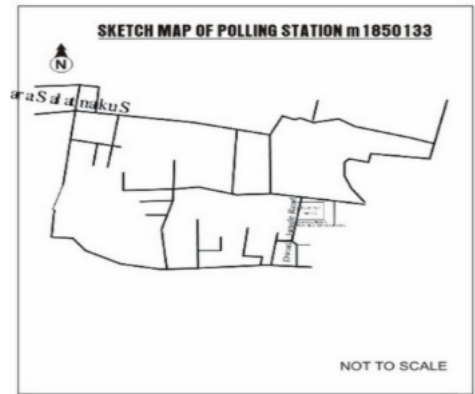

নির্বাচক নিবন্ধন আধিকারিকের স্বাক্ষর

Nazri Naksha

Google Map View

Polling Station Building Front View

Polling Station Front View

Cad View

Key MAP View

বিধানসভা নির্বাচনক্ষেত্রের নং, নাম : 185-উত্তরপাড়া
ভাগ নং, নাম : 1-দ্বারিক জংগল রোড(দেশপ্রিয় যতীন্দ্রমোহন সরনী)