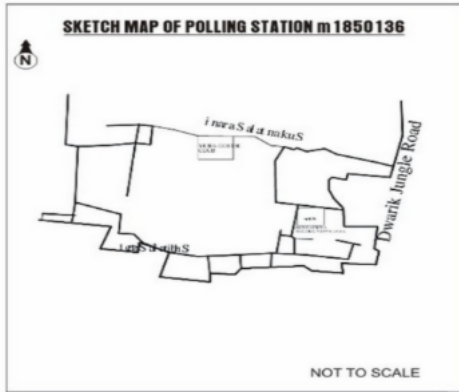

নির্বাচক নিবন্ধন আধিকারিকের স্বাক্ষর

Nazri Naksha

Google Map View

Polling Station Building Front View

Polling Station Front View

Cad View

Key MAP View

বিধানসভা নির্বাচনক্ষেত্রের নং, নাম : 185-উত্তরপাড়া
ভাগ নং, নাম : 1-দ্বারিকা জংগল রোড (সুকান্ত সরনী)