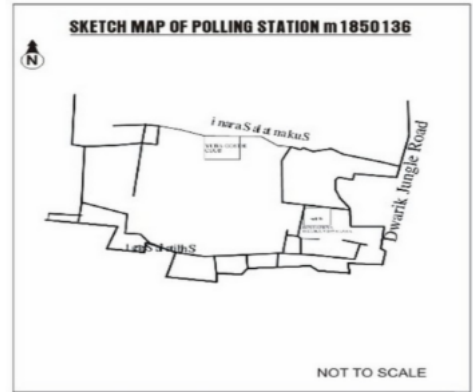

নির্বাচক নিবন্ধন আধিকারিকের স্বাক্ষর

Nazri Naksha

Google Map View

Polling Station Building Front View

Polling Station Front View

Cad View

Key MAP View

বিধানসভা নির্বাচনক্ষেত্রের নং, নাম : 185-উত্তরপাড়া
ভাগ নং, নাম : 1-দ্বারিকা জংগল রোড (সুকান্ত সরনী)