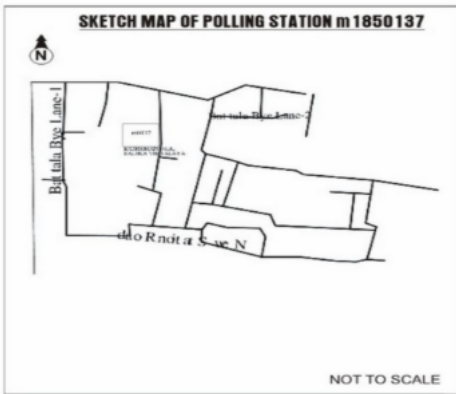

নির্বাচক নিবন্ধন আধিকারিকের স্বাক্ষর

Nazri Naksha

Google Map View

Polling Station Building Front View

Polling Station Front View

Cad View

Key MAP View

1 নাম : বিশ্বনাথ দাস পিতার নাম: কালিকুমার দাস বাড়ির নং : n0095 বয়স : 68 লিঙ্গ : পুরুষ	SVG2562478 ফটো উপলব্ধ	# 2 নাম : বিক্রম দাস মায়ের নাম: আশা দাস বাড়ির নং : 96/1/2 বয়স : 58 লিঙ্গ : পুরুষ	GVK1713627 ফটো উপলব্ধ	3 নাম : অরুনা দাস স্বামীর নাম: বিক্রম দাস বাড়ির নং : n0119 বয়স : 56 লিঙ্গ : মহিলা	GVK1713650 ফটো উপলব্ধ
4 নাম : অজন্তা দাস মায়ের নাম: আশা দাস বাড়ির নং : n0119 বয়স : 53 লিঙ্গ : মহিলা	GVK1713635 ফটো উপলব্ধ	5 নাম : সূতপা দাস(ধর) স্বামীর নাম: বিশ্বনাথ দাস বাড়ির নং : n0095 বয়স : 60 লিঙ্গ : মহিলা	SVG2562460 ফটো উপলব্ধ	6 নাম : রিংকু রানী দে স্বামীর নাম: অরুপ কুমার দে বাড়ির নং : n0107 বয়স : 44 লিঙ্গ : মহিলা	SVG0578393 ফটো উপলব্ধ
7 নাম : সুশিক্তা দত্ত স্বামীর নাম: কিংশুক দত্ত বাড়ির নং : n0055 বয়স : 53 লিঙ্গ : মহিলা	GVK2426633 ফটো উপলব্ধ	8 নাম : উজ্জ্বলা হাজারা পিতার নাম: পাঁচু গোপাল হাজারা বাড়ির নং : n0566 বয়স : 65 লিঙ্গ : মহিলা	SVG2203156 ফটো উপলব্ধ	9 নাম : অরবিন্দ মুখার্জী পিতার নাম: পরেশনাথ মুখার্জী বাড়ির নং : n0035 বয়স : 92 লিঙ্গ : পুরুষ	SVG1647213 ফটো উপলব্ধ
10 নাম : রমা মুখার্জী স্বামীর নাম: অরবিন্দ মুখার্জী বাড়ির নং : n0035 বয়স : 74 লিঙ্গ : মহিলা	SVG1647221 ফটো উপলব্ধ	11 নাম : সুনন্দা মুখার্জী পিতার নাম: অরবিন্দ মুখার্জী বাড়ির নং : n0035 বয়স : 47 লিঙ্গ : মহিলা	GVK2988517 ফটো উপলব্ধ	12 নাম : কৃষ্ণেন্দু দাস পিতার নাম: কৃষ্ণ চন্দ্র দাস বাড়ির নং : 1ম তল-ফ্ল্যাট-212 বয়স : 65 লিঙ্গ : পুরুষ	SVG2375830 ফটো উপলব্ধ
13 নাম : সূতপা মুখার্জী স্বামীর নাম: গৌতম কুমার মুখার্জী বাড়ির নং : 3/1/6 বয়স : 42 লিঙ্গ : মহিলা	SVG1558709 ফটো উপলব্ধ	14 নাম : সোয়েতা মিশ্র স্বামীর নাম: দীপক মিশ্র বাড়ির নং : 3/B বয়স : 49 লিঙ্গ : মহিলা	GVK2194843 ফটো উপলব্ধ	15 নাম : বিষ্ণু মিশ্র পিতার নাম: দীপক মিশ্র বাড়ির নং : 3/b বয়স : 27 লিঙ্গ : পুরুষ	SVG2419307 ফটো উপলব্ধ
16 নাম : অমিত ঘোষ পিতার নাম: রঞ্জিত ঘোষ বাড়ির নং : 5 বয়স : 42 লিঙ্গ : পুরুষ	SVG1740042 ফটো উপলব্ধ	17 নাম : সঞ্জনা শর্মা স্বামীর নাম: রাজেশ কুমার শর্মা বাড়ির নং : 5 বয়স : 49 লিঙ্গ : মহিলা	SVG2323863 ফটো উপলব্ধ	18 নাম : অক্ষয় কুমার শর্মা পিতার নাম: রাজেশ কুমার শর্মা বাড়ির নং : 5 বয়স : 30 লিঙ্গ : পুরুষ	SVG2323871 ফটো উপলব্ধ
19 নাম : সঞ্জমিত্র বনিক পিতার নাম: শম্ভুনাথ বনিক বাড়ির নং : 6/1 বয়স : 42 লিঙ্গ : পুরুষ	GVK2729986 ফটো উপলব্ধ	20 নাম : মিনতি বনিক স্বামীর নাম: শম্ভুনাথ বনিক বাড়ির নং : 9 বয়স : 79 লিঙ্গ : মহিলা	SVG2598555 ফটো উপলব্ধ	# 21 নাম : প্রবাল কান্তি চৌধুরী পিতার নাম: পর্নেন্দু চৌধুরী বাড়ির নং : 10-g.t বয়স : 56 লিঙ্গ : পুরুষ	SVG3066529 ফটো উপলব্ধ
22 নাম : স্বপ্না চৌধুরী স্বামীর নাম: প্রবাল চৌধুরী বাড়ির নং : 10/gh বয়স : 52 লিঙ্গ : মহিলা	SVG1790435 ফটো উপলব্ধ	23 নাম : জ্যোৎস্না হাজারা স্বামীর নাম: মাধব হাজারা বাড়ির নং : 11 বয়স : 30 লিঙ্গ : মহিলা	SVG2538742 ফটো উপলব্ধ	24 নাম : প্রিয়ান্কা গোয়েল পিতার নাম: পবন কুমার গোয়েল বাড়ির নং : 20 বয়স : 29 লিঙ্গ : মহিলা	SVG2323731 ফটো উপলব্ধ
25 নাম : গন্তীরা দেবী বা স্বামীর নাম: বিন্দেশ্বর বা বাড়ির নং : 22 বয়স : 64 লিঙ্গ : মহিলা	GVK1713551 ফটো উপলব্ধ	26 নাম : রাজেশ কুমার বাঁ পিতার নাম: বিন্দেশ্বর বাঁ বাড়ির নং : 22 বয়স : 46 লিঙ্গ : পুরুষ	GVK2729366 ফটো উপলব্ধ	27 নাম : সায়ন চৌধুরী পিতার নাম: সৌমেন চৌধুরী বাড়ির নং : 24 বয়স : 26 লিঙ্গ : পুরুষ	SVG2453744 ফটো উপলব্ধ
28 নাম : চেতন হরভজনকা পিতার নাম: রাসবিহারী হরভজনকা বাড়ির নং : 29 বয়স : 34 লিঙ্গ : পুরুষ	SVG1725753 ফটো উপলব্ধ	29 নাম : ইউজিনেজুডে ফ্রান্সিস পিতার নাম: জুলিয়াস ফ্রান্সিস বাড়ির নং : 30/2 বয়স : 70 লিঙ্গ : পুরুষ	GVK2988301 ফটো উপলব্ধ	30 নাম : রীনা ফ্রান্সিস স্বামীর নাম: ইউজিনেজুডে ফ্রান্সিস বাড়ির নং : 30/2/ বয়স : 59 লিঙ্গ : মহিলা	GVK3412863 ফটো উপলব্ধ