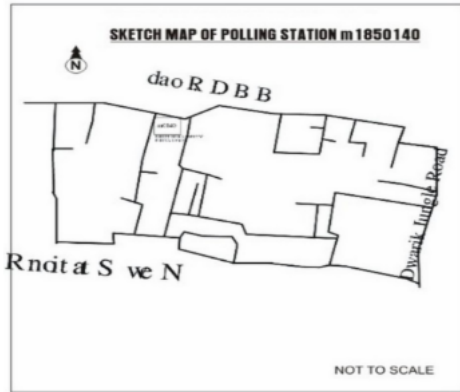

নির্বাচক নিবন্ধন আধিকারিকের স্বাক্ষর

Nazri Naksha

Google Map View

Polling Station Building Front View

Polling Station Front View

Cad View

Key MAP View

1 নাম : অনিতা বাগ স্বামীর নাম: তারা চন্দ্র বাগ বাড়ির নং : n0641 বয়স : 51 লিঙ্গ : মহিলা	GVK2739373 ফটো উপলব্ধ	2 নাম : মনোজ কুমার বনসালী পিতার নাম: রতন লাল বনসালী বাড়ির নং : n0654 বয়স : 53 লিঙ্গ : পুরুষ	SVG2420495 ফটো উপলব্ধ	3 নাম : সহদেব ভারতী পিতার নাম: নরসিম ভারতী বাড়ির নং : n0642 বয়স : 45 লিঙ্গ : পুরুষ	SVG2420404 ফটো উপলব্ধ
Q 4 নাম : মীরা ভারতী স্বামীর নাম: নন্দ ভারতী বাড়ির নং : বয়স : 45 লিঙ্গ : মহিলা	SVG2420263 ফটো উপলব্ধ	5 নাম : রাজেশ ভৌমিক পিতার নাম: সুনীল ভৌমিক বাড়ির নং : n0034 বয়স : 45 লিঙ্গ : পুরুষ	SVG0590687 ফটো উপলব্ধ	6 নাম : প্রবীরকুমার বোস পিতার নাম: পরেশ বোস বাড়ির নং : n0168 বয়স : 60 লিঙ্গ : পুরুষ	SVG2582120 ফটো উপলব্ধ
7 নাম : দীপাঞ্জন বোস পিতার নাম: দীপক কুমার বোস বাড়ির নং : n0143 বয়স : 45 লিঙ্গ : পুরুষ	GVK2413383 ফটো উপলব্ধ	8 নাম : কিশন গোপাল চন্দক পিতার নাম: রেবাতমাল চন্দক বাড়ির নং : n0522 বয়স : 46 লিঙ্গ : পুরুষ	JJV2294668 ফটো উপলব্ধ	9 নাম : রাজু দাস পিতার নাম: অশোক দাস বাড়ির নং : n0156 বয়স : 38 লিঙ্গ : পুরুষ	SVG1791284 ফটো উপলব্ধ
10 নাম : তারক দাস পিতার নাম: ভক্তি দাস বাড়ির নং : n0262 বয়স : 31 লিঙ্গ : পুরুষ	SVG1926435 ফটো উপলব্ধ	11 নাম : সৌমিতা দাস স্বামীর নাম: সৌম্য দাস বাড়ির নং : n0635 বয়স : 30 লিঙ্গ : মহিলা	SVG2420354 ফটো উপলব্ধ	12 নাম : কনিকা দত্ত স্বামীর নাম: প্রদীপ কুমার দত্ত বাড়ির নং : n0175 বয়স : 70 লিঙ্গ : মহিলা	WB/26/179/573610 ফটো উপলব্ধ
13 নাম : অভিষেক কুমার গুপ্তা পিতার নাম: সুনীল গুপ্তা বাড়ির নং : 211 বয়স : 27 লিঙ্গ : পুরুষ	SVG2420511 ফটো উপলব্ধ	14 নাম : বাসন্তী হাজরা স্বামীর নাম: তুফান হাজরা বাড়ির নং : n0172 বয়স : 57 লিঙ্গ : মহিলা	WB/26/179/573429 ফটো উপলব্ধ	15 নাম : দিলিপ হালদার পিতার নাম: রাম হালদার বাড়ির নং : n0158 বয়স : 40 লিঙ্গ : পুরুষ	SVG1791276 ফটো উপলব্ধ
16 নাম : তুফান হাজরা পিতার নাম: নিরঞ্জন হাজরা বাড়ির নং : n0172 বয়স : 62 লিঙ্গ : পুরুষ	SVG0590075 ফটো উপলব্ধ	17 নাম : প্রেম জৈন স্বামীর নাম: সফল জৈন বাড়ির নং : n0648 বয়স : 60 লিঙ্গ : মহিলা	WB/20/139/783440 ফটো উপলব্ধ	18 নাম : শুভজিৎ কর্মকার পিতার নাম: তরুণ কর্মকার বাড়ির নং : n0633 বয়স : 28 লিঙ্গ : পুরুষ	SVG2420339 ফটো উপলব্ধ
19 নাম : সনৎ পন্ডিভ মায়ের নাম: দুর্বা পন্ডিভ বাড়ির নং : n0334 বয়স : 45 লিঙ্গ : পুরুষ	SVG1417377 ফটো উপলব্ধ	20 নাম : অক্ষিতা পন্ডিভ পিতার নাম: রঞ্জিত কুমার পন্ডিভ বাড়ির নং : n0628 বয়স : 29 লিঙ্গ : মহিলা	SVG2420289 ফটো উপলব্ধ	21 নাম : সঙ্কিতা পন্ডিভ পিতার নাম: রঞ্জিত কুমার পন্ডিভ বাড়ির নং : n0629 বয়স : 28 লিঙ্গ : মহিলা	SVG2420297 ফটো উপলব্ধ
Q 22 নাম : অমরনাথ প্যাটেল পিতার নাম: ভগবতী প্যাটেল বাড়ির নং : বয়স : 67 লিঙ্গ : পুরুষ	WB/26/179/561552 ফটো উপলব্ধ	23 নাম : রেখা প্যাটেল স্বামীর নাম: অমরনাথ প্যাটেল বাড়ির নং : n0646 বয়স : 63 লিঙ্গ : মহিলা	SVG2420420 ফটো উপলব্ধ	24 নাম : বিজয় পটেল পিতার নাম: অমরনাথ প্যাটেল বাড়ির নং : n0647 বয়স : 36 লিঙ্গ : পুরুষ	SVG2420438 ফটো উপলব্ধ
25 নাম : বিকাশ প্যাটেল পিতার নাম: অমরনাথ প্যাটেল বাড়ির নং : n0655 বয়স : 27 লিঙ্গ : পুরুষ	SVG2420503 ফটো উপলব্ধ	Q 26 নাম : রিমঝিম সিনহা স্বামীর নাম: নিরজ সিনহা বাড়ির নং : বয়স : 45 লিঙ্গ : মহিলা	SVG2420388 ফটো উপলব্ধ	27 নাম : অবিনাশ তিওয়ারি পিতার নাম: কৃষ্ণ কুমার তেওয়ারি বাড়ির নং : n0627 বয়স : 28 লিঙ্গ : পুরুষ	SVG2420271 ফটো উপলব্ধ
28 নাম : শুভম মোদি পিতার নাম: রাজ কুমার মোদি বাড়ির নং : 2বী বয়স : 22 লিঙ্গ : পুরুষ	SVG2831972 ফটো উপলব্ধ	29 নাম : সন্তোষ রায় পিতার নাম: জগদীশ নারায়ণ রায় বাড়ির নং : 2য় ফ্লোর রুম নং. 205 বয়স : 51 লিঙ্গ : পুরুষ	SVG1416692 ফটো উপলব্ধ	30 নাম : উত্তম কুমার বনসালী পিতার নাম: রতন লাল বনসালী বাড়ির নং : 3রোড-ফ, ফ. ল.-এফ3/3 বয়স : 49 লিঙ্গ : পুরুষ	SVG1250513 ফটো উপলব্ধ