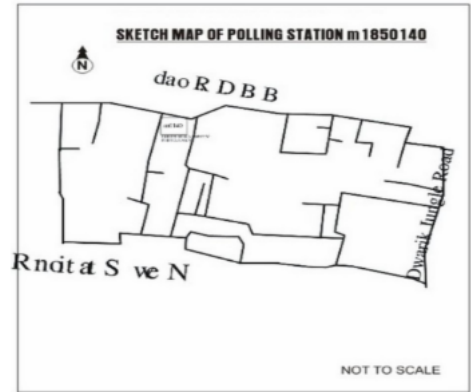

নির্বাচক নিবন্ধন আধিকারিকের স্বাক্ষর

Nazri Naksha

Google Map View

Polling Station Building Front View

Polling Station Front View

Cad View

Key MAP View

1 নাম : অনিতা বাগ স্বামীর নাম: তারা চন্দ্র বাগ বাড়ির নং : n0641 বয়স : 51 লিঙ্গ : মহিলা	GVK2739373 ফটো উপলব্ধ	2 নাম : মনোজ কুমার বনসালী পিতার নাম: রতন লাল বনসালী বাড়ির নং : n0654 বয়স : 53 লিঙ্গ : পুরুষ	SVG2420495 ফটো উপলব্ধ	3 নাম : সহদেব ভারতী পিতার নাম: নরসিম ভারতী বাড়ির নং : n0642 বয়স : 45 লিঙ্গ : পুরুষ	SVG2420404 ফটো উপলব্ধ
Q 4 নাম : মীরা ভারতী স্বামীর নাম: নন্দ ভারতী বাড়ির নং : বয়স : 45 লিঙ্গ : মহিলা	SVG2420263 ফটো উপলব্ধ	5 নাম : রাজেশ ভৌমিক পিতার নাম: সুনীল ভৌমিক বাড়ির নং : n0034 বয়স : 45 লিঙ্গ : পুরুষ	SVG0590687 ফটো উপলব্ধ	6 নাম : প্রবীরকুমার বোস পিতার নাম: পরেশ বোস বাড়ির নং : n0168 বয়স : 60 লিঙ্গ : পুরুষ	SVG2582120 ফটো উপলব্ধ
7 নাম : দীপাঞ্জন বোস পিতার নাম: দীপক কুমার বোস বাড়ির নং : n0143 বয়স : 45 লিঙ্গ : পুরুষ	GVK2413383 ফটো উপলব্ধ	8 নাম : কিশন গোপাল চন্দক পিতার নাম: রেবাতমাল চন্দক বাড়ির নং : n0522 বয়স : 46 লিঙ্গ : পুরুষ	JJV2294668 ফটো উপলব্ধ	9 নাম : রাজু দাস পিতার নাম: অশোক দাস বাড়ির নং : n0156 বয়স : 38 লিঙ্গ : পুরুষ	SVG1791284 ফটো উপলব্ধ
10 নাম : তারক দাস পিতার নাম: ভক্তি দাস বাড়ির নং : n0262 বয়স : 31 লিঙ্গ : পুরুষ	SVG1926435 ফটো উপলব্ধ	11 নাম : সৌমিতা দাস স্বামীর নাম: সৌম্য দাস বাড়ির নং : n0635 বয়স : 30 লিঙ্গ : মহিলা	SVG2420354 ফটো উপলব্ধ	12 নাম : কনিকা দত্ত স্বামীর নাম: প্রদীপ কুমার দত্ত বাড়ির নং : n0175 বয়স : 70 লিঙ্গ : মহিলা	WB/26/179/573610 ফটো উপলব্ধ
13 নাম : অভিষেক কুমার গুপ্তা পিতার নাম: সুনীল গুপ্তা বাড়ির নং : 211 বয়স : 27 লিঙ্গ : পুরুষ	SVG2420511 ফটো উপলব্ধ	14 নাম : বাসন্তী হাজরা স্বামীর নাম: তুফান হাজরা বাড়ির নং : n0172 বয়স : 57 লিঙ্গ : মহিলা	WB/26/179/573429 ফটো উপলব্ধ	15 নাম : দিলিপ হালদার পিতার নাম: রাম হালদার বাড়ির নং : n0158 বয়স : 40 লিঙ্গ : পুরুষ	SVG1791276 ফটো উপলব্ধ
16 নাম : তুফান হাজরা পিতার নাম: নিরঞ্জন হাজরা বাড়ির নং : n0172 বয়স : 62 লিঙ্গ : পুরুষ	SVG0590075 ফটো উপলব্ধ	17 নাম : প্রেম জৈন স্বামীর নাম: সফল জৈন বাড়ির নং : n0648 বয়স : 60 লিঙ্গ : মহিলা	WB/20/139/783440 ফটো উপলব্ধ	18 নাম : শুভজিৎ কর্মকার পিতার নাম: তরুণ কর্মকার বাড়ির নং : n0633 বয়স : 28 লিঙ্গ : পুরুষ	SVG2420339 ফটো উপলব্ধ
19 নাম : সনৎ পন্ডিভ মায়ের নাম: দুর্বা পন্ডিভ বাড়ির নং : n0334 বয়স : 45 লিঙ্গ : পুরুষ	SVG1417377 ফটো উপলব্ধ	20 নাম : অক্ষিতা পন্ডিভ পিতার নাম: রঞ্জিত কুমার পন্ডিভ বাড়ির নং : n0628 বয়স : 29 লিঙ্গ : মহিলা	SVG2420289 ফটো উপলব্ধ	21 নাম : সঙ্কিতা পন্ডিভ পিতার নাম: রঞ্জিত কুমার পন্ডিভ বাড়ির নং : n0629 বয়স : 28 লিঙ্গ : মহিলা	SVG2420297 ফটো উপলব্ধ
Q 22 নাম : অমরনাথ প্যাটেল পিতার নাম: ভগবতী প্যাটেল বাড়ির নং : বয়স : 67 লিঙ্গ : পুরুষ	WB/26/179/561552 ফটো উপলব্ধ	23 নাম : রেখা প্যাটেল স্বামীর নাম: অমরনাথ প্যাটেল বাড়ির নং : n0646 বয়স : 63 লিঙ্গ : মহিলা	SVG2420420 ফটো উপলব্ধ	24 নাম : বিজয় পটেল পিতার নাম: অমরনাথ প্যাটেল বাড়ির নং : n0647 বয়স : 36 লিঙ্গ : পুরুষ	SVG2420438 ফটো উপলব্ধ
25 নাম : বিকাশ প্যাটেল পিতার নাম: অমরনাথ প্যাটেল বাড়ির নং : n0655 বয়স : 27 লিঙ্গ : পুরুষ	SVG2420503 ফটো উপলব্ধ	Q 26 নাম : রিমঝিম সিনহা স্বামীর নাম: নিরজ সিনহা বাড়ির নং : বয়স : 45 লিঙ্গ : মহিলা	SVG2420388 ফটো উপলব্ধ	27 নাম : অবিনাশ তিওয়ারি পিতার নাম: কৃষ্ণ কুমার তেওয়ারি বাড়ির নং : n0627 বয়স : 28 লিঙ্গ : পুরুষ	SVG2420271 ফটো উপলব্ধ
28 নাম : শুভম মোদি পিতার নাম: রাজ কুমার মোদি বাড়ির নং : 2বী বয়স : 22 লিঙ্গ : পুরুষ	SVG2831972 ফটো উপলব্ধ	29 নাম : সন্তোষ রায় পিতার নাম: জগদীশ নারায়ণ রায় বাড়ির নং : 2য় ফ্লোর রুম নং. 205 বয়স : 51 লিঙ্গ : পুরুষ	SVG1416692 ফটো উপলব্ধ	30 নাম : উত্তম কুমার বনসালী পিতার নাম: রতন লাল বনসালী বাড়ির নং : 3রোড-ফ, ফ. ল.-এফ3/3 বয়স : 49 লিঙ্গ : পুরুষ	SVG1250513 ফটো উপলব্ধ