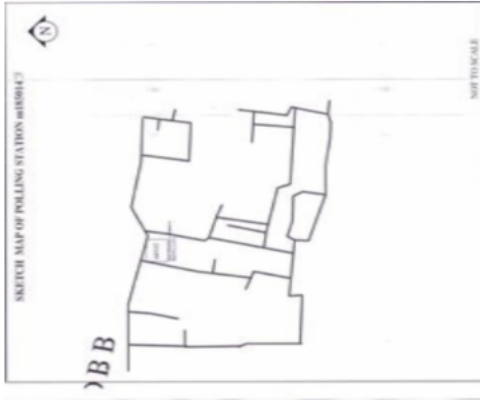

Nazri Naksha