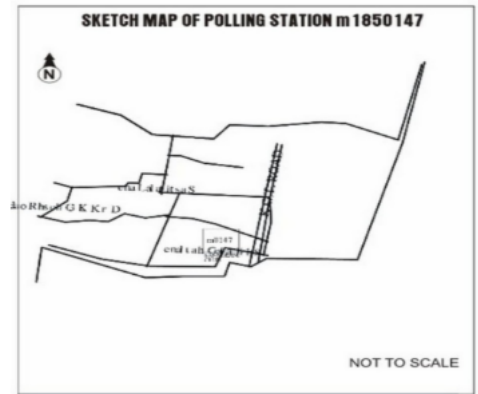

নির্বাচক নিবন্ধন আধিকারিকের স্বাক্ষর

Nazri Naksha

Google Map View

Polling Station Building Front View

Polling Station Front View

Cad View

Key MAP View

1 নাম : দীপক ব্যানার্জী পিতার নাম: দিবাকর ব্যানার্জী বাড়ির নং : n0241 বয়স : 64 লিঙ্গ : পুরুষ	WB/23/149/057314	ফটো উপলব্ধ	2 নাম : বন্দনা ব্যানার্জী স্বামীর নাম: দীপক ব্যানার্জী বাড়ির নং : n0240 বয়স : 60 লিঙ্গ : মহিলা	WB/23/149/057316	ফটো উপলব্ধ	3 নাম : দিব্যেন্দু ব্যানার্জী পিতার নাম: দীপক ব্যানার্জী বাড়ির নং : n0239 বয়স : 34 লিঙ্গ : পুরুষ	SVG1726801	ফটো উপলব্ধ
4 নাম : পূজা ব্যানার্জী স্বামীর নাম: দিব্যেন্দু ব্যানার্জী বাড়ির নং : 1 বয়স : 27 লিঙ্গ : মহিলা	SVG2970200	ফটো উপলব্ধ	5 নাম : সায়নী ভট্টাচার্য্য মায়ের নাম: বনানী ভট্টাচার্য্য বাড়ির নং : n0279 বয়স : 27 লিঙ্গ : মহিলা	SVG2462463	ফটো উপলব্ধ	6 নাম : রীতা চক্রবর্তী স্বামীর নাম: বসন্ত কুমার চক্রবর্তী বাড়ির নং : n0237 বয়স : 61 লিঙ্গ : মহিলা	SVG3049350	ফটো উপলব্ধ
7 নাম : ওঙ্গ্রী ঘোষ বর্মা স্বামীর নাম: সঞ্জীব কুমার ভার্মা বাড়ির নং : n0234 বয়স : 37 লিঙ্গ : মহিলা	SVG1248756	ফটো উপলব্ধ	8 নাম : চায়না জানা স্বামীর নাম: স্বপন জানা বাড়ির নং : n0061 বয়স : 69 লিঙ্গ : মহিলা	WB/26/179/633093	ফটো উপলব্ধ	9 নাম : পুরভী মন্ডল স্বামীর নাম: প্রবোধ মন্ডল বাড়ির নং : n0081 বয়স : 69 লিঙ্গ : মহিলা	WB/26/179/522484	ফটো উপলব্ধ
10 নাম : সৌমেন মন্ডল পিতার নাম: প্রবোধ মন্ডল বাড়ির নং : n0081 বয়স : 49 লিঙ্গ : পুরুষ	WB/26/179/522485	ফটো উপলব্ধ	11 নাম : সন্দীপ মন্ডল পিতার নাম: প্রবোধ মন্ডল বাড়ির নং : n0081 বয়স : 43 লিঙ্গ : পুরুষ	GVK2744167	ফটো উপলব্ধ	12 নাম : মোনালিসা মন্ডল স্বামীর নাম: সন্দীপ মন্ডল বাড়ির নং : n0238 বয়স : 39 লিঙ্গ : মহিলা	GVK2740462	ফটো উপলব্ধ
13 নাম : সঞ্জয় কুমার মুখার্জী পিতার নাম: রমনীমেহন মুখার্জী বাড়ির নং : n0097 বয়স : 68 লিঙ্গ : পুরুষ	GVK2744175	ফটো উপলব্ধ	14 নাম : মনিষা মুখার্জী স্বামীর নাম: তপন মুখার্জী বাড়ির নং : n0112 বয়স : 64 লিঙ্গ : মহিলা	WB/26/179/636651	ফটো উপলব্ধ	15 নাম : বিশ্বনাথ মুখার্জী পিতার নাম: মিলন মুখার্জী বাড়ির নং : n0089 বয়স : 43 লিঙ্গ : পুরুষ	GVK2744191	ফটো উপলব্ধ
16 নাম : পৌলমী মুখার্জী মায়ের নাম: মনিষা মুখার্জী বাড়ির নং : n0112 বয়স : 40 লিঙ্গ : মহিলা	GVK2744803	ফটো উপলব্ধ	17 নাম : সন্দীপ মুখার্জী পিতার নাম: সনঞ্জয় কুমার মুখার্জী বাড়ির নং : n0097 বয়স : 32 লিঙ্গ : পুরুষ	SVG1822535	ফটো উপলব্ধ	18 নাম : দেবেন্দ্রনাথ পাল পিতার নাম: কৃষ্ণচন্দ্র পাল বাড়ির নং : n0102 বয়স : 77 লিঙ্গ : পুরুষ	GVK3165354	ফটো উপলব্ধ
19 নাম : তনয় পাল পিতার নাম: দেবেন্দ্রনাথ পাল বাড়ির নং : n0104 বয়স : 44 লিঙ্গ : পুরুষ	GVK1777374	ফটো উপলব্ধ	20 নাম : রিয়া পাল পিতার নাম: দেবেন্দ্র নাথ পাল বাড়ির নং : n0102 বয়স : 41 লিঙ্গ : মহিলা	GVK2744779	ফটো উপলব্ধ	21 নাম : কৃষ্ণা সান্যাল স্বামীর নাম: নৃপেন্দ্রনাথ সান্যাল বাড়ির নং : n0083 বয়স : 73 লিঙ্গ : মহিলা	WB/26/179/633177	ফটো উপলব্ধ
22 নাম : নীলিমা সুর স্বামীর নাম: কমলকৃষ্ণ সুর বাড়ির নং : n0023 বয়স : 88 লিঙ্গ : মহিলা	WB/26/179/633340	ফটো উপলব্ধ	23 নাম : দীপু বর্মা স্বামীর নাম: কৃষ্ণ প্রসাদ বর্মা বাড়ির নং : n0242 বয়স : 65 লিঙ্গ : মহিলা	WB/26/179/525320	ফটো উপলব্ধ	24 নাম : সঞ্জীব কুমার ভার্মা পিতার নাম: কৃষ্ণ প্রসাদ ভার্মা বাড়ির নং : n0235 বয়স : 37 লিঙ্গ : পুরুষ	GVK3337995	ফটো উপলব্ধ
25 নাম : বীথিকা ভট্টাচার্য্য স্বামীর নাম: অমিতাভ ভট্টাচার্য্য বাড়ির নং : 1 বয়স : 65 লিঙ্গ : মহিলা	GVK3010741	ফটো উপলব্ধ	26 নাম : শান্তনু ভট্টাচার্য্য পিতার নাম: অমিতাভ ভট্টাচার্য্য বাড়ির নং : 1 বয়স : 40 লিঙ্গ : পুরুষ	GVK2792828	ফটো উপলব্ধ	27 নাম : বসন্ত কুমার চক্রবর্তী পিতার নাম: শ্যামাপদ চক্রবর্তী বাড়ির নং : 1 বয়স : 70 লিঙ্গ : পুরুষ	SVG3049368	ফটো উপলব্ধ
28 নাম : রীতু চক্রবর্তী পিতার নাম: বসন্ত কুমার চক্রবর্তী বাড়ির নং : 1 বয়স : 34 লিঙ্গ : মহিলা	SVG2064798	ফটো উপলব্ধ	29 নাম : সমীর কুমার চ্যাটার্জী পিতার নাম: অমূল্য চন্দ্র চ্যাটার্জী বাড়ির নং : 1 বয়স : 79 লিঙ্গ : পুরুষ	SVG2619484	ফটো উপলব্ধ	30 নাম : অপর্ণা ঘোষ স্বামীর নাম: প্রদ্যোৎ কুমার ঘোষ বাড়ির নং : 1 বয়স : 57 লিঙ্গ : মহিলা	BLG2518553	ফটো উপলব্ধ