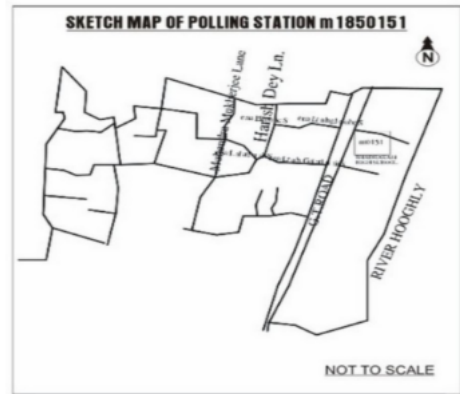

নির্বাচক নিবন্ধন আধিকারিকের স্বাক্ষর

Nazri Naksha

Google Map View

Polling Station Building Front View

Polling Station Front View

Cad View

Key MAP View

1 নাম : বৈশাখী মিত্র পিতার নাম: কমল মিত্র বাড়ির নং : n0016 বয়স : 51 লিঙ্গ : মহিলা	SVG2805786 ফটো উপলব্ধ	2 নাম : সঞ্জয় কুমার ঘোষ পিতার নাম: অজয় কুমার ঘোষ বাড়ির নং : 1 বয়স : 56 লিঙ্গ : পুরুষ	GVK0196881 ফটো উপলব্ধ	3 নাম : সাধন কুমার ঘোষ পিতার নাম: অজয় কুমার ঘোষ বাড়ির নং : 1 বয়স : 54 লিঙ্গ : পুরুষ	WB/26/179/576045 ফটো উপলব্ধ
4 নাম : অরুণ ঘোষ পিতার নাম: অজিত কুমার ঘোষ বাড়ির নং : 1 বয়স : 46 লিঙ্গ : পুরুষ	GVK1717222 ফটো উপলব্ধ	5 নাম : দীপ্তি ঘোষ স্বামীর নাম: সঞ্জয়কুমার ঘোষ বাড়ির নং : 1 বয়স : 42 লিঙ্গ : মহিলা	GVK3326873 ফটো উপলব্ধ	6 নাম : সমান্তী ঘোষ স্বামীর নাম: সাধন ঘোষ বাড়ির নং : 1 বয়স : 40 লিঙ্গ : মহিলা	SVG1657519 ফটো উপলব্ধ
7 নাম : টুম্পা পান স্বামীর নাম: সুবিনয় পান বাড়ির নং : 1 বয়স : 34 লিঙ্গ : মহিলা	SVG1658251 ফটো উপলব্ধ	8 নাম : সুবজিৎ দাস পিতার নাম: অনিল দাস বাড়ির নং : 1- বয়স : 53 লিঙ্গ : পুরুষ	WB/26/179/612432 ফটো উপলব্ধ	9 নাম : সোমা নন্দর স্বামীর নাম: তরুণ নন্দর বাড়ির নং : 1/1 বয়স : 43 লিঙ্গ : মহিলা	GVK2772614 ফটো উপলব্ধ
10 নাম : উষা মন্ডল স্বামীর নাম: রাণা মন্ডল বাড়ির নং : 1/2/1 বয়স : 28 লিঙ্গ : মহিলা	SVG2766699 ফটো উপলব্ধ	11 নাম : রিনা পাশোয়ান স্বামীর নাম: সঞ্জয় পাশোয়ান বাড়ির নং : 1/3/1 বয়স : 50 লিঙ্গ : মহিলা	SVG1793660 ফটো উপলব্ধ	12 নাম : আদিত্য পাশোয়ান পিতার নাম: সঞ্জয় পাশোয়ান বাড়ির নং : 01/03/01 বয়স : 24 লিঙ্গ : পুরুষ	SVG2688091 ফটো উপলব্ধ
13 নাম : তনিমা ঘোষ স্বামীর নাম: অরুণ ঘোষ বাড়ির নং : 1a বয়স : 43 লিঙ্গ : মহিলা	GVK1301894 ফটো উপলব্ধ	14 নাম : অনিল দাস পিতার নাম: সত্যেন্দ্র দাস বাড়ির নং : 1বী বয়স : 78 লিঙ্গ : পুরুষ	SVG2805745 ফটো উপলব্ধ	15 নাম : অভিজিৎ দাস পিতার নাম: অনিল দাস বাড়ির নং : 1B বয়স : 56 লিঙ্গ : পুরুষ	GVK1055821 ফটো উপলব্ধ
16 নাম : মৌমিতা দাস স্বামীর নাম: অভিজিৎ দাস বাড়ির নং : 1B বয়স : 45 লিঙ্গ : মহিলা	SVG0646448 ফটো উপলব্ধ	17 নাম : বন্দনা দাস স্বামীর নাম: সুরজিত দাস বাড়ির নং : 1B বয়স : 44 লিঙ্গ : মহিলা	SVG0641597 ফটো উপলব্ধ	18 নাম : সৌম্যজিৎ দাস পিতার নাম: অভিজিৎ দাস বাড়ির নং : 1বি বয়স : 22 লিঙ্গ : পুরুষ	SVG2833135 ফটো উপলব্ধ
19 নাম : দেবশিষ দাস পিতার নাম: তরুণ দাস বাড়ির নং : 2 বয়স : 52 লিঙ্গ : পুরুষ	SVG2733012 ফটো উপলব্ধ	20 নাম : দেবজানি দাস পিতার নাম: তরুণ কুমার দাস বাড়ির নং : 2 বয়স : 45 লিঙ্গ : মহিলা	GVK2434942 ফটো উপলব্ধ	21 নাম : পিকি দাস স্বামীর নাম: দেবশিষ দাস বাড়ির নং : 2 বয়স : 41 লিঙ্গ : মহিলা	GVK2753978 ফটো উপলব্ধ
22 নাম : শান্তি মিত্র স্বামীর নাম: হীরেন মিত্র বাড়ির নং : 2 বয়স : 73 লিঙ্গ : মহিলা	WB/26/179/612409 ফটো উপলব্ধ	23 নাম : দেবশীষ মিত্র পিতার নাম: হীরেন মিত্র বাড়ির নং : 2 বয়স : 52 লিঙ্গ : পুরুষ	WB/26/179/612306 ফটো উপলব্ধ	24 নাম : সুভাশীষ মিত্র পিতার নাম: হীরেন মিত্র বাড়ির নং : 2 বয়স : 50 লিঙ্গ : পুরুষ	WB/26/179/612408 ফটো উপলব্ধ
25 নাম : কৃষ্ণা মিত্র স্বামীর নাম: দেবশীষ মিত্র বাড়ির নং : 2 বয়স : 49 লিঙ্গ : মহিলা	GVK1778307 ফটো উপলব্ধ	26 নাম : তনুশ্রী মিত্র স্বামীর নাম: শুভাশিষ মিত্র বাড়ির নং : 2 বয়স : 45 লিঙ্গ : মহিলা	GRL1802222 ফটো উপলব্ধ	27 নাম : রুপেশ চৌধুরী পিতার নাম: রেবতী চৌধুরী বাড়ির নং : 3 বয়স : 71 লিঙ্গ : পুরুষ	WB/26/179/612330 ফটো উপলব্ধ
28 নাম : শেফালী মালিক পিতার নাম: শঙ্কর মালিক বাড়ির নং : 3 বয়স : 41 লিঙ্গ : মহিলা	GVK2749844 ফটো উপলব্ধ	29 নাম : রুমেলা চৌধুরী পিতার নাম: রুপেশ চৌধুরী বাড়ির নং : 3এ বয়স : 25 লিঙ্গ : মহিলা	SVG2491272 ফটো উপলব্ধ	30 নাম : প্রকাশ বিশ্বাস পিতার নাম: প্রফুল্ল বিশ্বাস বাড়ির নং : 3B বয়স : 75 লিঙ্গ : পুরুষ	GVK1055938 ফটো উপলব্ধ