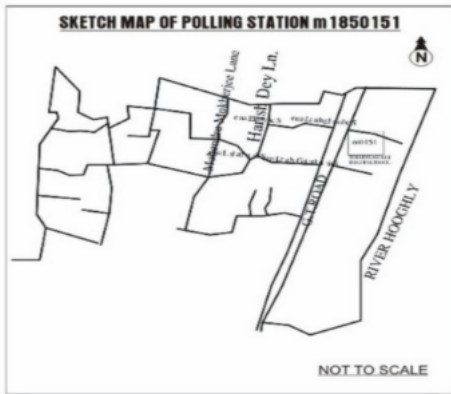

নির্বাচক নিবন্ধন আধিকারিকের স্বাক্ষর

Nazri Naksha

Google Map View

Polling Station Building Front View

Polling Station Front View

Cad View

Key MAP View

1 নাম : বৈশাখী মিত্র পিতার নাম: কমল মিত্র বাড়ির নং : n0016 বয়স : 51 লিঙ্গ : মহিলা	SVG2805786 ফটো উপলব্ধ	2 নাম : সঞ্জয় কুমার ঘোষ পিতার নাম: অজয় কুমার ঘোষ বাড়ির নং : 1 বয়স : 56 লিঙ্গ : পুরুষ	GVK0196881 ফটো উপলব্ধ	3 নাম : সাধন কুমার ঘোষ পিতার নাম: অজয় কুমার ঘোষ বাড়ির নং : 1 বয়স : 54 লিঙ্গ : পুরুষ	WB/26/179/576045 ফটো উপলব্ধ
4 নাম : অরুণ ঘোষ পিতার নাম: অজিত কুমার ঘোষ বাড়ির নং : 1 বয়স : 46 লিঙ্গ : পুরুষ	GVK1717222 ফটো উপলব্ধ	5 নাম : দীপ্তি ঘোষ স্বামীর নাম: সঞ্জয়কুমার ঘোষ বাড়ির নং : 1 বয়স : 42 লিঙ্গ : মহিলা	GVK3326873 ফটো উপলব্ধ	6 নাম : সমান্তী ঘোষ স্বামীর নাম: সাধন ঘোষ বাড়ির নং : 1 বয়স : 40 লিঙ্গ : মহিলা	SVG1657519 ফটো উপলব্ধ
7 নাম : টুম্পা পান স্বামীর নাম: সুবিনয় পান বাড়ির নং : 1 বয়স : 34 লিঙ্গ : মহিলা	SVG1658251 ফটো উপলব্ধ	8 নাম : সুবজিৎ দাস পিতার নাম: অনিল দাস বাড়ির নং : 1- বয়স : 53 লিঙ্গ : পুরুষ	WB/26/179/612432 ফটো উপলব্ধ	9 নাম : সোমা নন্দর স্বামীর নাম: তরুণ নন্দর বাড়ির নং : 1/1 বয়স : 43 লিঙ্গ : মহিলা	GVK2772614 ফটো উপলব্ধ
10 নাম : উষা মন্ডল স্বামীর নাম: রাণা মন্ডল বাড়ির নং : 1/2/1 বয়স : 28 লিঙ্গ : মহিলা	SVG2766699 ফটো উপলব্ধ	11 নাম : রিনা পাশোয়ান স্বামীর নাম: সঞ্জয় পাশোয়ান বাড়ির নং : 1/3/1 বয়স : 50 লিঙ্গ : মহিলা	SVG1793660 ফটো উপলব্ধ	12 নাম : আদিত্য পাশোয়ান পিতার নাম: সঞ্জয় পাশোয়ান বাড়ির নং : 01/03/01 বয়স : 24 লিঙ্গ : পুরুষ	SVG2688091 ফটো উপলব্ধ
13 নাম : তনিমা ঘোষ স্বামীর নাম: অরুণ ঘোষ বাড়ির নং : 1a বয়স : 43 লিঙ্গ : মহিলা	GVK1301894 ফটো উপলব্ধ	14 নাম : অনিল দাস পিতার নাম: সত্যেন্দ্র দাস বাড়ির নং : 1বী বয়স : 78 লিঙ্গ : পুরুষ	SVG2805745 ফটো উপলব্ধ	15 নাম : অভিজিৎ দাস পিতার নাম: অনিল দাস বাড়ির নং : 1B বয়স : 56 লিঙ্গ : পুরুষ	GVK1055821 ফটো উপলব্ধ
16 নাম : মৌমিতা দাস স্বামীর নাম: অভিজিৎ দাস বাড়ির নং : 1B বয়স : 45 লিঙ্গ : মহিলা	SVG0646448 ফটো উপলব্ধ	17 নাম : বন্দনা দাস স্বামীর নাম: সুরজিত দাস বাড়ির নং : 1B বয়স : 44 লিঙ্গ : মহিলা	SVG0641597 ফটো উপলব্ধ	18 নাম : সৌম্যজিৎ দাস পিতার নাম: অভিজিৎ দাস বাড়ির নং : 1বি বয়স : 22 লিঙ্গ : পুরুষ	SVG2833135 ফটো উপলব্ধ
19 নাম : দেবশিষ দাস পিতার নাম: তরুণ দাস বাড়ির নং : 2 বয়স : 52 লিঙ্গ : পুরুষ	SVG2733012 ফটো উপলব্ধ	20 নাম : দেবজানি দাস পিতার নাম: তরুণ কুমার দাস বাড়ির নং : 2 বয়স : 45 লিঙ্গ : মহিলা	GVK2434942 ফটো উপলব্ধ	21 নাম : পিকি দাস স্বামীর নাম: দেবশিষ দাস বাড়ির নং : 2 বয়স : 41 লিঙ্গ : মহিলা	GVK2753978 ফটো উপলব্ধ
22 নাম : শান্তি মিত্র স্বামীর নাম: হীরেন মিত্র বাড়ির নং : 2 বয়স : 73 লিঙ্গ : মহিলা	WB/26/179/612409 ফটো উপলব্ধ	23 নাম : দেবশীষ মিত্র পিতার নাম: হীরেন মিত্র বাড়ির নং : 2 বয়স : 52 লিঙ্গ : পুরুষ	WB/26/179/612306 ফটো উপলব্ধ	24 নাম : সুভাশীষ মিত্র পিতার নাম: হীরেন মিত্র বাড়ির নং : 2 বয়স : 50 লিঙ্গ : পুরুষ	WB/26/179/612408 ফটো উপলব্ধ
25 নাম : কৃষ্ণা মিত্র স্বামীর নাম: দেবশীষ মিত্র বাড়ির নং : 2 বয়স : 49 লিঙ্গ : মহিলা	GVK1778307 ফটো উপলব্ধ	26 নাম : তনুশ্রী মিত্র স্বামীর নাম: শুভাশিষ মিত্র বাড়ির নং : 2 বয়স : 45 লিঙ্গ : মহিলা	GRL1802222 ফটো উপলব্ধ	27 নাম : রুপেশ চৌধুরী পিতার নাম: রেবতী চৌধুরী বাড়ির নং : 3 বয়স : 71 লিঙ্গ : পুরুষ	WB/26/179/612330 ফটো উপলব্ধ
28 নাম : শেফালী মালিক পিতার নাম: শঙ্কর মালিক বাড়ির নং : 3 বয়স : 41 লিঙ্গ : মহিলা	GVK2749844 ফটো উপলব্ধ	29 নাম : রুমেলা চৌধুরী পিতার নাম: রুপেশ চৌধুরী বাড়ির নং : 3এ বয়স : 25 লিঙ্গ : মহিলা	SVG2491272 ফটো উপলব্ধ	30 নাম : প্রকাশ বিশ্বাস পিতার নাম: প্রফুল্ল বিশ্বাস বাড়ির নং : 3B বয়স : 75 লিঙ্গ : পুরুষ	GVK1055938 ফটো উপলব্ধ