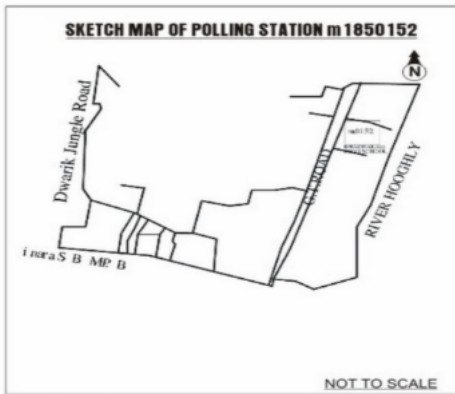

নির্বাচক নিবন্ধন আধিকারিকের স্বাক্ষর

Nazri Naksha

Google Map View

Polling Station Building Front View

Polling Station Front View

Cad View

Key MAP View

1 নাম : অনিন্দ্য বণিক পিতার নাম: বাসুদেব বণিক বাড়ির নং : n0018 বয়স : 37 লিঙ্গ : পুরুষ	GVK3327111 ফটো উপলব্ধ	2 নাম : পূর্ণাশা মুখার্জী পিতার নাম: মলয় মুখার্জী বাড়ির নং : 1 বয়স : 32 লিঙ্গ : মহিলা	SVG2207652 ফটো উপলব্ধ	3 নাম : পারুল শ্রফ স্বামীর নাম: শ্রীকান্ত শ্রফ বাড়ির নং : 1 বয়স : 37 লিঙ্গ : মহিলা	SVG2498905 ফটো উপলব্ধ
4 নাম : কৃষ্ণেন্দ্র ঘোষ পিতার নাম: বিজয় ঘোষ বাড়ির নং : 1/4 বয়স : 26 লিঙ্গ : পুরুষ	SVG2469575 ফটো উপলব্ধ	5 নাম : সুখলাল চৌধুরী পিতার নাম: ধনঞ্জয় চৌধুরী বাড়ির নং : 1/9 বয়স : 54 লিঙ্গ : পুরুষ	CTG2568863 ফটো উপলব্ধ	6 নাম : মৌমিতা সামন্ত পিতার নাম: মনুটরাম সামন্ত বাড়ির নং : 1/12 বয়স : 27 লিঙ্গ : মহিলা	SVG2513919 ফটো উপলব্ধ
7 নাম : অক্ষিতা ভট্টাচার্য পিতার নাম: সমিরন ভট্টাচার্য বাড়ির নং : 2 বয়স : 23 লিঙ্গ : মহিলা	SVG2882926 ফটো উপলব্ধ	8 নাম : সমীরন ভট্টাচার্য পিতার নাম: শঙ্কর ভট্টাচার্য বাড়ির নং : 2 বয়স : 62 লিঙ্গ : পুরুষ	WB/26/179/612635 ফটো উপলব্ধ	9 নাম : অসীমা ভট্টাচার্য স্বামীর নাম: সমীরন ভট্টাচার্য বাড়ির নং : 2 বয়স : 56 লিঙ্গ : মহিলা	WB/26/179/612672 ফটো উপলব্ধ
10 নাম : অভিজিৎ চক্রবর্তী পিতার নাম: অমরনাথ চক্রবর্তী বাড়ির নং : 2 বয়স : 42 লিঙ্গ : পুরুষ	SVG1423508 ফটো উপলব্ধ	11 নাম : সুজাতা চক্রবর্তী স্বামীর নাম: অভিজিৎ চক্রবর্তী বাড়ির নং : 2 বয়স : 42 লিঙ্গ : মহিলা	GVK2800241 ফটো উপলব্ধ	12 নাম : কুমকী রায় স্বামীর নাম: মানব রায় বাড়ির নং : 2 বয়স : 52 লিঙ্গ : মহিলা	GVK2750487 ফটো উপলব্ধ
13 নাম : উজ্জল চক্রবর্তী পিতার নাম: অমর চক্রবর্তী বাড়ির নং : 2/ বয়স : 50 লিঙ্গ : পুরুষ	GVK3169299 ফটো উপলব্ধ	14 নাম : স্বপন ব্যানার্জী পিতার নাম: পরেশ ব্যানার্জী বাড়ির নং : 2/2 (n) বয়স : 79 লিঙ্গ : পুরুষ	WB/26/179/630033 ফটো উপলব্ধ	15 নাম : মিনতী ব্যানার্জী স্বামীর নাম: স্বপন ব্যানার্জী বাড়ির নং : 2/2 (n) বয়স : 70 লিঙ্গ : মহিলা	SVG2603892 ফটো উপলব্ধ
16 নাম : অতনু ব্যানার্জী পিতার নাম: স্বপন ব্যানার্জী বাড়ির নং : 2/2 (N) বয়স : 51 লিঙ্গ : পুরুষ	SVG2604437 ফটো উপলব্ধ	17 নাম : তপন ব্যানার্জী পিতার নাম: চন্ডীচরন ব্যানার্জী বাড়ির নং : 3 বয়স : 79 লিঙ্গ : পুরুষ	WB/26/179/612164 ফটো উপলব্ধ	18 নাম : শান্তি ব্যানার্জী পিতার নাম: কল্যান ব্যানার্জী বাড়ির নং : 3 বয়স : 79 লিঙ্গ : মহিলা	WB/26/179/612076 ফটো উপলব্ধ
19 নাম : সীমা ব্যানার্জী স্বামীর নাম: তপন ব্যানার্জী বাড়ির নং : 3 বয়স : 64 লিঙ্গ : মহিলা	WB/26/179/612165 ফটো উপলব্ধ	20 নাম : কল্যাণী ব্যানার্জী স্বামীর নাম: গৌতম ব্যানার্জী বাড়ির নং : 3 বয়স : 63 লিঙ্গ : মহিলা	SVG2733145 ফটো উপলব্ধ	21 নাম : জয়ন্ত ব্যানার্জী পিতার নাম: তিনকড়ি ব্যানার্জী বাড়ির নং : 3 বয়স : 61 লিঙ্গ : পুরুষ	SVG2805893 ফটো উপলব্ধ
22 নাম : বুদ্ধদেব ব্যানার্জী পিতার নাম: চন্ডীচরন ব্যানার্জী বাড়ির নং : 3 বয়স : 61 লিঙ্গ : পুরুষ	WB/26/179/612166 ফটো উপলব্ধ	23 নাম : সুমা ব্যানার্জী স্বামীর নাম: বুদ্ধদেব ব্যানার্জী বাড়ির নং : 3 বয়স : 56 লিঙ্গ : মহিলা	WB/26/179/612167 ফটো উপলব্ধ	24 নাম : শোভা ব্যানার্জী স্বামীর নাম: জয়ন্ত ব্যানার্জী বাড়ির নং : 3 বয়স : 56 লিঙ্গ : মহিলা	GVK2993822 ফটো উপলব্ধ
25 নাম : রাজা ব্যানার্জী পিতার নাম: শোভনলাল ব্যানার্জী বাড়ির নং : 3 বয়স : 41 লিঙ্গ : পুরুষ	GVK2752178 ফটো উপলব্ধ	26 নাম : সৌম্যশ্রী ব্যানার্জী স্বামীর নাম: রাজা ব্যানার্জী বাড়ির নং : 3 বয়স : 36 লিঙ্গ : মহিলা	SVG1658293 ফটো উপলব্ধ	27 নাম : শুভম ব্যানার্জী পিতার নাম: গৌতম ব্যানার্জী বাড়ির নং : 3 বয়স : 31 লিঙ্গ : পুরুষ	SVG2207678 ফটো উপলব্ধ
28 নাম : শ্রীজীতা ব্যানার্জী পিতার নাম: জয়ন্ত ব্যানার্জী বাড়ির নং : 3 বয়স : 28 লিঙ্গ : মহিলা	SVG2462935 ফটো উপলব্ধ	29 নাম : পৃথা ব্যানার্জী পিতার নাম: বুদ্ধদেব ব্যানার্জী বাড়ির নং : 3 বয়স : 26 লিঙ্গ : মহিলা	SVG2496404 ফটো উপলব্ধ	30 নাম : রুমেলা ঘোষাল অন্যান্য: তপন ব্যানার্জী বাড়ির নং : 3 বয়স : 70 লিঙ্গ : মহিলা	SVG2610855 ফটো উপলব্ধ