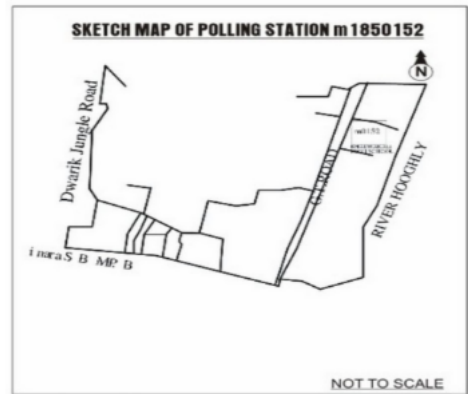

নির্বাচক নিবন্ধন আধিকারিকের স্বাক্ষর

Nazri Naksha

Google Map View

Polling Station Building Front View

Polling Station Front View

Cad View

Key MAP View

1 নাম : অনিন্দ্য বণিক পিতার নাম: বাসুদেব বণিক বাড়ির নং : n0018 বয়স : 37 লিঙ্গ : পুরুষ	GVK3327111 ফটো উপলব্ধ	2 নাম : পূর্ণাশা মুখার্জী পিতার নাম: মলয় মুখার্জী বাড়ির নং : 1 বয়স : 32 লিঙ্গ : মহিলা	SVG2207652 ফটো উপলব্ধ	3 নাম : পারুল শ্রফ স্বামীর নাম: শ্রীকান্ত শ্রফ বাড়ির নং : 1 বয়স : 37 লিঙ্গ : মহিলা	SVG2498905 ফটো উপলব্ধ
4 নাম : কৃষ্ণেন্দ্র ঘোষ পিতার নাম: বিজয় ঘোষ বাড়ির নং : 1/4 বয়স : 26 লিঙ্গ : পুরুষ	SVG2469575 ফটো উপলব্ধ	5 নাম : সুখলাল চৌধুরী পিতার নাম: ধনঞ্জয় চৌধুরী বাড়ির নং : 1/9 বয়স : 54 লিঙ্গ : পুরুষ	CTG2568863 ফটো উপলব্ধ	6 নাম : মৌমিতা সামন্ত পিতার নাম: মনুটরাম সামন্ত বাড়ির নং : 1/12 বয়স : 27 লিঙ্গ : মহিলা	SVG2513919 ফটো উপলব্ধ
7 নাম : অক্ষিতা ভট্টাচার্য পিতার নাম: সমিরন ভট্টাচার্য বাড়ির নং : 2 বয়স : 23 লিঙ্গ : মহিলা	SVG2882926 ফটো উপলব্ধ	8 নাম : সমীরন ভট্টাচার্য পিতার নাম: শঙ্কর ভট্টাচার্য বাড়ির নং : 2 বয়স : 62 লিঙ্গ : পুরুষ	WB/26/179/612635 ফটো উপলব্ধ	9 নাম : অসীমা ভট্টাচার্য স্বামীর নাম: সমীরন ভট্টাচার্য বাড়ির নং : 2 বয়স : 56 লিঙ্গ : মহিলা	WB/26/179/612672 ফটো উপলব্ধ
10 নাম : অভিজিৎ চক্রবর্তী পিতার নাম: অমরনাথ চক্রবর্তী বাড়ির নং : 2 বয়স : 42 লিঙ্গ : পুরুষ	SVG1423508 ফটো উপলব্ধ	11 নাম : সুজাতা চক্রবর্তী স্বামীর নাম: অভিজিৎ চক্রবর্তী বাড়ির নং : 2 বয়স : 42 লিঙ্গ : মহিলা	GVK2800241 ফটো উপলব্ধ	12 নাম : কুমকী রায় স্বামীর নাম: মানব রায় বাড়ির নং : 2 বয়স : 52 লিঙ্গ : মহিলা	GVK2750487 ফটো উপলব্ধ
13 নাম : উজ্জল চক্রবর্তী পিতার নাম: অমর চক্রবর্তী বাড়ির নং : 2/ বয়স : 50 লিঙ্গ : পুরুষ	GVK3169299 ফটো উপলব্ধ	14 নাম : স্বপন ব্যানার্জী পিতার নাম: পরেশ ব্যানার্জী বাড়ির নং : 2/2 (n) বয়স : 79 লিঙ্গ : পুরুষ	WB/26/179/630033 ফটো উপলব্ধ	15 নাম : মিনতী ব্যানার্জী স্বামীর নাম: স্বপন ব্যানার্জী বাড়ির নং : 2/2 (n) বয়স : 70 লিঙ্গ : মহিলা	SVG2603892 ফটো উপলব্ধ
16 নাম : অতনু ব্যানার্জী পিতার নাম: স্বপন ব্যানার্জী বাড়ির নং : 2/2 (N) বয়স : 51 লিঙ্গ : পুরুষ	SVG2604437 ফটো উপলব্ধ	17 নাম : তপন ব্যানার্জী পিতার নাম: চন্ডীচরন ব্যানার্জী বাড়ির নং : 3 বয়স : 79 লিঙ্গ : পুরুষ	WB/26/179/612164 ফটো উপলব্ধ	18 নাম : শান্তি ব্যানার্জী পিতার নাম: কল্যান ব্যানার্জী বাড়ির নং : 3 বয়স : 79 লিঙ্গ : মহিলা	WB/26/179/612076 ফটো উপলব্ধ
19 নাম : সীমা ব্যানার্জী স্বামীর নাম: তপন ব্যানার্জী বাড়ির নং : 3 বয়স : 64 লিঙ্গ : মহিলা	WB/26/179/612165 ফটো উপলব্ধ	20 নাম : কল্যাণী ব্যানার্জী স্বামীর নাম: গৌতম ব্যানার্জী বাড়ির নং : 3 বয়স : 63 লিঙ্গ : মহিলা	SVG2733145 ফটো উপলব্ধ	21 নাম : জয়ন্ত ব্যানার্জী পিতার নাম: তিনকড়ি ব্যানার্জী বাড়ির নং : 3 বয়স : 61 লিঙ্গ : পুরুষ	SVG2805893 ফটো উপলব্ধ
22 নাম : বুদ্ধদেব ব্যানার্জী পিতার নাম: চন্ডীচরন ব্যানার্জী বাড়ির নং : 3 বয়স : 61 লিঙ্গ : পুরুষ	WB/26/179/612166 ফটো উপলব্ধ	23 নাম : সুমা ব্যানার্জী স্বামীর নাম: বুদ্ধদেব ব্যানার্জী বাড়ির নং : 3 বয়স : 56 লিঙ্গ : মহিলা	WB/26/179/612167 ফটো উপলব্ধ	24 নাম : শোভা ব্যানার্জী স্বামীর নাম: জয়ন্ত ব্যানার্জী বাড়ির নং : 3 বয়স : 56 লিঙ্গ : মহিলা	GVK2993822 ফটো উপলব্ধ
25 নাম : রাজা ব্যানার্জী পিতার নাম: শোভনলাল ব্যানার্জী বাড়ির নং : 3 বয়স : 41 লিঙ্গ : পুরুষ	GVK2752178 ফটো উপলব্ধ	26 নাম : সৌম্যশ্রী ব্যানার্জী স্বামীর নাম: রাজা ব্যানার্জী বাড়ির নং : 3 বয়স : 36 লিঙ্গ : মহিলা	SVG1658293 ফটো উপলব্ধ	27 নাম : শুভম ব্যানার্জী পিতার নাম: গৌতম ব্যানার্জী বাড়ির নং : 3 বয়স : 31 লিঙ্গ : পুরুষ	SVG2207678 ফটো উপলব্ধ
28 নাম : শ্রীজীতা ব্যানার্জী পিতার নাম: জয়ন্ত ব্যানার্জী বাড়ির নং : 3 বয়স : 28 লিঙ্গ : মহিলা	SVG2462935 ফটো উপলব্ধ	29 নাম : পৃথা ব্যানার্জী পিতার নাম: বুদ্ধদেব ব্যানার্জী বাড়ির নং : 3 বয়স : 26 লিঙ্গ : মহিলা	SVG2496404 ফটো উপলব্ধ	30 নাম : রুমেলা ঘোষাল অন্যান্য: তপন ব্যানার্জী বাড়ির নং : 3 বয়স : 70 লিঙ্গ : মহিলা	SVG2610855 ফটো উপলব্ধ