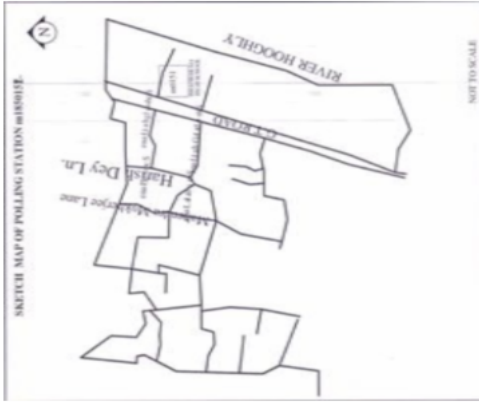

Nazri Naksha