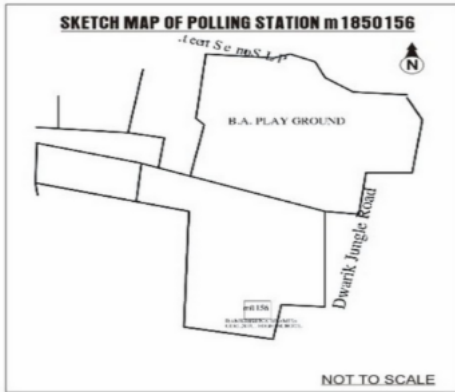

নির্বাচক নিবন্ধন আধিকারিকের স্বাক্ষর

Nazri Naksha

Google Map View

Polling Station Building Front View

Polling Station Front View

Cad View

Key MAP View

1 নাম : বরুন ব্যানার্জী পিতার নাম: গৌরী পদ ব্যানার্জী বাড়ির নং : n0238 বয়স : 65 লিঙ্গ : পুরুষ	SVG2604205 ফটো উপলব্ধ	2 নাম : চন্দনা ব্যানার্জী স্বামীর নাম: বরুন ব্যানার্জী বাড়ির নং : n0238 বয়স : 62 লিঙ্গ : মহিলা	GVK275528 ফটো উপলব্ধ	3 নাম : সুকমল দাস পিতার নাম: সুশান্ত কুমার দাস বাড়ির নং : n0241 বয়স : 42 লিঙ্গ : পুরুষ	GVK2755445 ফটো উপলব্ধ
4 নাম : অঞ্জনা দে স্বামীর নাম: ধ্রুব পদ দে বাড়ির নং : 29 বয়স : 62 লিঙ্গ : মহিলা	GVK3172251 ফটো উপলব্ধ	5 নাম : ধীরেন চন্দ্র ঘোষ পিতার নাম: বিজেন্দ্র চন্দ্র ঘোষ বাড়ির নং : n0191 বয়স : 86 লিঙ্গ : পুরুষ	GVK1716174 ফটো উপলব্ধ	# 6 নাম : স্বপন কংসবণিক পিতার নাম: পূর্ণেন্দ্র কংসবণিক বাড়ির নং : n0183 বয়স : 66 লিঙ্গ : পুরুষ	GVK3172178 ফটো উপলব্ধ
7 নাম : সুফল কংসবণিক পিতার নাম: পুনেন্দ্র কংসবণিক বাড়ির নং : n0183 বয়স : 57 লিঙ্গ : পুরুষ	WB/26/179/636125 ফটো উপলব্ধ	8 নাম : ভারতী কর্মকার স্বামীর নাম: কৃষ্ণদাস কর্মকার বাড়ির নং : n0242 বয়স : 64 লিঙ্গ : মহিলা	SVG2694107 ফটো উপলব্ধ	9 নাম : গীতাদেবী মোহতা স্বামীর নাম: প্যারেলাল মোহতা বাড়ির নং : n0232 বয়স : 81 লিঙ্গ : মহিলা	GVK3172301 ফটো উপলব্ধ
10 নাম : নরেশ কুমার মোহতা পিতার নাম: প্যারেলাল মোহতা বাড়ির নং : n0232 বয়স : 61 লিঙ্গ : পুরুষ	WB/26/179/394109 ফটো উপলব্ধ	11 নাম : মনিকা মোহতা স্বামীর নাম: নরেশ কুমার মোহতা বাড়ির নং : অপাটিমেংট বয়স : 55 লিঙ্গ : মহিলা	SVG3059565 ফটো উপলব্ধ	12 নাম : রাকেশ কুমার রাউত পিতার নাম: রামবাহাদুর রাউত বাড়ির নং : n0198 বয়স : 45 লিঙ্গ : পুরুষ	GVK1716356 ফটো উপলব্ধ
13 নাম : বিজয় সাহা পিতার নাম: যাদব সাহা বাড়ির নং : n0118 বয়স : 57 লিঙ্গ : পুরুষ	GVK1716232 ফটো উপলব্ধ	14 নাম : ছায়া দেবী স্বামীর নাম: লটকুশ প্রসাদ বাড়ির নং : 1 বয়স : 55 লিঙ্গ : মহিলা	GVK3344678 ফটো উপলব্ধ	15 নাম : সবিতা দাস স্বামীর নাম: দিলীপ দাস বাড়ির নং : 1 বয়স : 63 লিঙ্গ : মহিলা	WB/26/179/603515 ফটো উপলব্ধ
16 নাম : সুকুমার দাস পিতার নাম: দিলীপ কুমার দাস বাড়ির নং : 1 বয়স : 48 লিঙ্গ : পুরুষ	GVK2755668 ফটো উপলব্ধ	17 নাম : রাজকুমার দাস পিতার নাম: দিলীপকুমার দাস বাড়ির নং : 1 বয়স : 47 লিঙ্গ : পুরুষ	GVK2427987 ফটো উপলব্ধ	18 নাম : সুরজ কুমার দাস পিতার নাম: দিলীপ কুমার দাস বাড়ির নং : 1 বয়স : 43 লিঙ্গ : পুরুষ	GVK2757433 ফটো উপলব্ধ
19 নাম : সোনালী দাস স্বামীর নাম: রাজকুমার দাস বাড়ির নং : 1 বয়স : 38 লিঙ্গ : মহিলা	SVG1425099 ফটো উপলব্ধ	20 নাম : রাখী দাস স্বামীর নাম: সুকুমার দাস বাড়ির নং : 1 বয়স : 36 লিঙ্গ : মহিলা	SVG2240430 ফটো উপলব্ধ	21 নাম : শিখা দাস স্বামীর নাম: সুরজ কুমার দাস বাড়ির নং : 1 বয়স : 35 লিঙ্গ : মহিলা	RPB1196278 ফটো উপলব্ধ
22 নাম : রাহুল প্রসাদ পিতার নাম: লটকুশ প্রসাদ বাড়ির নং : 1 বয়স : 33 লিঙ্গ : পুরুষ	SVG1660919 ফটো উপলব্ধ	23 নাম : গঙ্গা কুমারী স্বামীর নাম: রাহুল প্রসাদ বাড়ির নং : 1 নং বয়স : 26 লিঙ্গ : মহিলা	SVG2972107 ফটো উপলব্ধ	24 নাম : বুমা সরকার স্বামীর নাম: অনূপ সরকার বাড়ির নং : 1/4 বয়স : 38 লিঙ্গ : মহিলা	SVG1427483 ফটো উপলব্ধ
25 নাম : সুরজিৎ বিশ্বাস পিতার নাম: অভিজিৎ বিশ্বাস বাড়ির নং : 1/7 বয়স : 34 লিঙ্গ : পুরুষ	SVG1660901 ফটো উপলব্ধ	26 নাম : কার্তিক চন্দ্র রজক পিতার নাম: রামবচন রজক বাড়ির নং : 1/00,1000 00000 বয়স : 65 লিঙ্গ : পুরুষ	SVG2930741 ফটো উপলব্ধ	27 নাম : আশা রজক স্বামীর নাম: কার্তিক চন্দ্র রজক বাড়ির নং : 1/বী,1স্ত্র ফ্লোর বয়স : 55 লিঙ্গ : মহিলা	WB/13/085/627295 ফটো উপলব্ধ
28 নাম : মোহিনী রজক পিতার নাম: কার্তিক চন্দ্র রজক বাড়ির নং : 1/B,1ST FLOOR বয়স : 34 লিঙ্গ : মহিলা	SVG2336865 ফটো উপলব্ধ	29 নাম : গণেশ বা পিতার নাম: শিব শংকর বা বাড়ির নং : 2 বয়স : 54 লিঙ্গ : পুরুষ	SVG2733343 ফটো উপলব্ধ	30 নাম : নেহা বা স্বামীর নাম: গণেশ বা বাড়ির নং : 2 বয়স : 54 লিঙ্গ : মহিলা	SVG2733350 ফটো উপলব্ধ