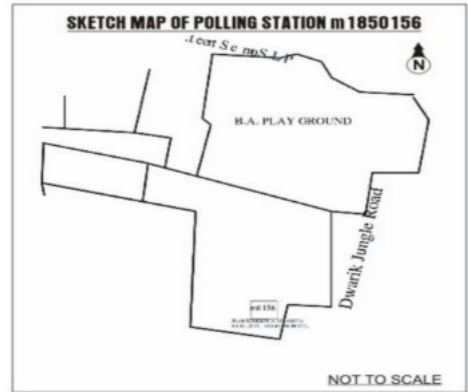

নির্বাচক নিবন্ধন আধিকারিকের স্বাক্ষর

Nazri Naksha

Google Map View

Polling Station Building Front View

Polling Station Front View

Cad View

Key MAP View

1 নাম : বরুন ব্যানার্জী পিতার নাম: গৌরী পদ ব্যানার্জী বাড়ির নং : n0238 বয়স : 65 লিঙ্গ : পুরুষ	SVG2604205 ফটো উপলব্ধ	2 নাম : চন্দনা ব্যানার্জী স্বামীর নাম: বরুন ব্যানার্জী বাড়ির নং : n0238 বয়স : 62 লিঙ্গ : মহিলা	GVK275528 ফটো উপলব্ধ	3 নাম : সুকমল দাস পিতার নাম: সুশান্ত কুমার দাস বাড়ির নং : n0241 বয়স : 42 লিঙ্গ : পুরুষ	GVK2755445 ফটো উপলব্ধ
4 নাম : অঞ্জনা দে স্বামীর নাম: ধ্রুব পদ দে বাড়ির নং : 29 বয়স : 62 লিঙ্গ : মহিলা	GVK3172251 ফটো উপলব্ধ	5 নাম : ধীরেন চন্দ্র ঘোষ পিতার নাম: বিজেন্দ্র চন্দ্র ঘোষ বাড়ির নং : n0191 বয়স : 86 লিঙ্গ : পুরুষ	GVK1716174 ফটো উপলব্ধ	# 6 নাম : স্বপন কংসবণিক পিতার নাম: পূর্ণেন্দ্র কংসবণিক বাড়ির নং : n0183 বয়স : 66 লিঙ্গ : পুরুষ	GVK3172178 ফটো উপলব্ধ
7 নাম : সুফল কংসবণিক পিতার নাম: পুনেন্দ্র কংসবণিক বাড়ির নং : n0183 বয়স : 57 লিঙ্গ : পুরুষ	WB/26/179/636125 ফটো উপলব্ধ	8 নাম : ভারতী কর্মকার স্বামীর নাম: কৃষ্ণদাস কর্মকার বাড়ির নং : n0242 বয়স : 64 লিঙ্গ : মহিলা	SVG2694107 ফটো উপলব্ধ	9 নাম : গীতাদেবী মোহতা স্বামীর নাম: প্যারেলাল মোহতা বাড়ির নং : n0232 বয়স : 81 লিঙ্গ : মহিলা	GVK3172301 ফটো উপলব্ধ
10 নাম : নরেশ কুমার মোহতা পিতার নাম: প্যারেলাল মোহতা বাড়ির নং : n0232 বয়স : 61 লিঙ্গ : পুরুষ	WB/26/179/394109 ফটো উপলব্ধ	11 নাম : মনিকা মোহতা স্বামীর নাম: নরেশ কুমার মোহতা বাড়ির নং : অপাটিমেংট বয়স : 55 লিঙ্গ : মহিলা	SVG3059565 ফটো উপলব্ধ	12 নাম : রাকেশ কুমার রাউত পিতার নাম: রামবাহাদুর রাউত বাড়ির নং : n0198 বয়স : 45 লিঙ্গ : পুরুষ	GVK1716356 ফটো উপলব্ধ
13 নাম : বিজয় সাহা পিতার নাম: যাদব সাহা বাড়ির নং : n0118 বয়স : 57 লিঙ্গ : পুরুষ	GVK1716232 ফটো উপলব্ধ	14 নাম : ছায়া দেবী স্বামীর নাম: লটকুশ প্রসাদ বাড়ির নং : 1 বয়স : 55 লিঙ্গ : মহিলা	GVK3344678 ফটো উপলব্ধ	15 নাম : সবিতা দাস স্বামীর নাম: দিলীপ দাস বাড়ির নং : 1 বয়স : 63 লিঙ্গ : মহিলা	WB/26/179/603515 ফটো উপলব্ধ
16 নাম : সুকুমার দাস পিতার নাম: দিলীপ কুমার দাস বাড়ির নং : 1 বয়স : 48 লিঙ্গ : পুরুষ	GVK2755668 ফটো উপলব্ধ	17 নাম : রাজকুমার দাস পিতার নাম: দিলীপকুমার দাস বাড়ির নং : 1 বয়স : 47 লিঙ্গ : পুরুষ	GVK2427987 ফটো উপলব্ধ	18 নাম : সুরজ কুমার দাস পিতার নাম: দিলীপ কুমার দাস বাড়ির নং : 1 বয়স : 43 লিঙ্গ : পুরুষ	GVK2757433 ফটো উপলব্ধ
19 নাম : সোনালী দাস স্বামীর নাম: রাজকুমার দাস বাড়ির নং : 1 বয়স : 38 লিঙ্গ : মহিলা	SVG1425099 ফটো উপলব্ধ	20 নাম : রাখী দাস স্বামীর নাম: সুকুমার দাস বাড়ির নং : 1 বয়স : 36 লিঙ্গ : মহিলা	SVG2240430 ফটো উপলব্ধ	21 নাম : শিখা দাস স্বামীর নাম: সুরজ কুমার দাস বাড়ির নং : 1 বয়স : 35 লিঙ্গ : মহিলা	RPB1196278 ফটো উপলব্ধ
22 নাম : রাহুল প্রসাদ পিতার নাম: লটকুশ প্রসাদ বাড়ির নং : 1 বয়স : 33 লিঙ্গ : পুরুষ	SVG1660919 ফটো উপলব্ধ	23 নাম : গঙ্গা কুমারী স্বামীর নাম: রাহুল প্রসাদ বাড়ির নং : 1 নং বয়স : 26 লিঙ্গ : মহিলা	SVG2972107 ফটো উপলব্ধ	24 নাম : বুমা সরকার স্বামীর নাম: অনূপ সরকার বাড়ির নং : 1/4 বয়স : 38 লিঙ্গ : মহিলা	SVG1427483 ফটো উপলব্ধ
25 নাম : সুরজিৎ বিশ্বাস পিতার নাম: অভিজিৎ বিশ্বাস বাড়ির নং : 1/7 বয়স : 34 লিঙ্গ : পুরুষ	SVG1660901 ফটো উপলব্ধ	26 নাম : কার্তিক চন্দ্র রজক পিতার নাম: রামবচন রজক বাড়ির নং : 1/00,1000 00000 বয়স : 65 লিঙ্গ : পুরুষ	SVG2930741 ফটো উপলব্ধ	27 নাম : আশা রজক স্বামীর নাম: কার্তিক চন্দ্র রজক বাড়ির নং : 1/বী,1স্ত্র ফ্লোর বয়স : 55 লিঙ্গ : মহিলা	WB/13/085/627295 ফটো উপলব্ধ
28 নাম : মোহিনী রজক পিতার নাম: কার্তিক চন্দ্র রজক বাড়ির নং : 1/B,1ST FLOOR বয়স : 34 লিঙ্গ : মহিলা	SVG2336865 ফটো উপলব্ধ	29 নাম : গণেশ বা পিতার নাম: শিব শংকর বা বাড়ির নং : 2 বয়স : 54 লিঙ্গ : পুরুষ	SVG2733343 ফটো উপলব্ধ	30 নাম : নেহা বা স্বামীর নাম: গণেশ বা বাড়ির নং : 2 বয়স : 54 লিঙ্গ : মহিলা	SVG2733350 ফটো উপলব্ধ