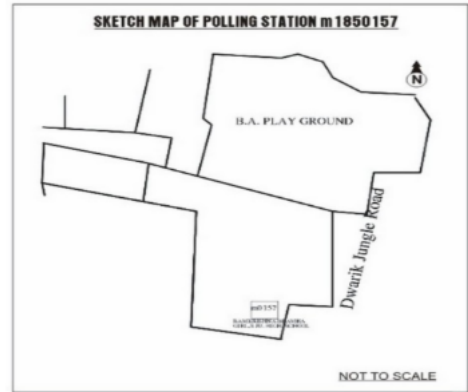

Key MAP View