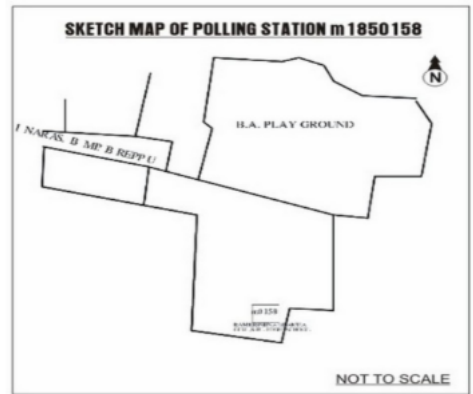

নির্বাচক নিবন্ধন আধিকারিকের স্বাক্ষর

Nazri Naksha

Google Map View

Polling Station Building Front View

Polling Station Front View

Cad View

Key MAP View

1 নাম : অরিদম দাস পিতার নাম: শিবরাম দাস বাড়ির নং : n0052 বয়স : 48 লিঙ্গ : পুরুষ	GVK1713528 ফটো উপলব্ধ	2 নাম : রত্না মিশ্রা স্বামীর নাম: মহেশ মিশ্রা বাড়ির নং : n0122 বয়স : 75 লিঙ্গ : মহিলা	SVG1794387 ফটো উপলব্ধ	3 নাম : রাজীব মিশ্র পিতার নাম: মহেশ মিশ্রা বাড়ির নং : n0123 বয়স : 51 লিঙ্গ : পুরুষ	SVG1794395 ফটো উপলব্ধ
4 নাম : পারবতী রজক স্বামীর নাম: লালু প্রসাদ রজক বাড়ির নং : n0045 বয়স : 66 লিঙ্গ : মহিলা	GVK1713288 ফটো উপলব্ধ	5 নাম : রাজেশ প্রসাদ রজক পিতার নাম: লালুপ্রসাদ রজক বাড়ির নং : 46বি বয়স : 43 লিঙ্গ : পুরুষ	GVK2757821 ফটো উপলব্ধ	6 নাম : অমর কায়েত মায়ের নাম: মিনতী কায়েত বাড়ির নং : 1 বয়স : 68 লিঙ্গ : পুরুষ	WB/26/179/597435 ফটো উপলব্ধ
7 নাম : মিনতী কায়েত স্বামীর নাম: অমর কায়েত বাড়ির নং : 1 বয়স : 55 লিঙ্গ : মহিলা	WB/26/179/597436 ফটো উপলব্ধ	8 নাম : মৌসুমী কায়েত পিতার নাম: অমর কায়েত বাড়ির নং : 1 বয়স : 28 লিঙ্গ : মহিলা	SVG2332955 ফটো উপলব্ধ	9 নাম : অমিত আগরওয়াল পিতার নাম: দিনদয়াল আগরওয়াল বাড়ির নং : 1/3 বয়স : 48 লিঙ্গ : পুরুষ	GVK2425924 ফটো উপলব্ধ
10 নাম : প্রীতি আগরওয়াল স্বামীর নাম: অমিত আগরওয়াল বাড়ির নং : 1/3 বয়স : 45 লিঙ্গ : মহিলা	GVK3329240 ফটো উপলব্ধ	11 নাম : পুরুষোত্তম গাটানী পিতার নাম: রাধেশ্যাম গাটানী বাড়ির নং : 1/3 বয়স : 65 লিঙ্গ : পুরুষ	WB/26/179/339027 ফটো উপলব্ধ	12 নাম : অঞ্জু গাটানী স্বামীর নাম: পুরুষোত্তম গাটানী বাড়ির নং : 1/3 বয়স : 54 লিঙ্গ : মহিলা	WB/24/164/339046 ফটো উপলব্ধ
13 নাম : পূজা ঘটানী পিতার নাম: পুরুষোত্তম ঘটানী বাড়ির নং : 1/3 বয়স : 34 লিঙ্গ : মহিলা	SVG1932813 ফটো উপলব্ধ	14 নাম : বিকাশ ঘটানী পিতার নাম: পুরুষোত্তম ঘটানী বাড়ির নং : 1/3 বয়স : 31 লিঙ্গ : পুরুষ	SVG1932896 ফটো উপলব্ধ	# 15 নাম : নিলাম দেবী জালান স্বামীর নাম: শ্যামসুন্দর জালান বাড়ির নং : 1 বয়স : 59 লিঙ্গ : মহিলা	SVG3011277 ফটো উপলব্ধ
16 নাম : সরদ কুমার খটোর পিতার নাম: মদন লাল খটোর বাড়ির নং : 1/3 বয়স : 61 লিঙ্গ : পুরুষ	WB/26/179/597278 ফটো উপলব্ধ	17 নাম : কিরন খটোর স্বামীর নাম: সরদ কুমার খটোর বাড়ির নং : 1/3 বয়স : 58 লিঙ্গ : মহিলা	GVK3174125 ফটো উপলব্ধ	# 18 নাম : শিক্ষা জৈন পিতার নাম: সরদ কুমার খটোর বাড়ির নং : 1/3 বয়স : 33 লিঙ্গ : মহিলা	SVG1933035 ফটো উপলব্ধ
19 নাম : প্রতীক খাটাড় পিতার নাম: সরদ কুমার খাটাড় বাড়ির নং : 1/3 বয়স : 29 লিঙ্গ : পুরুষ	SVG2333060 ফটো উপলব্ধ	20 নাম : লক্ষী দেবী লাড্ডা স্বামীর নাম: মদন মোহন লাড্ডা বাড়ির নং : 1/3 বয়স : 80 লিঙ্গ : মহিলা	OR/18/130/140617 ফটো উপলব্ধ	21 নাম : সুরেশ চন্দ্র পাঠক পিতার নাম: জে.এন পাঠক বাড়ির নং : 1/3 বয়স : 65 লিঙ্গ : পুরুষ	GVK3173846 ফটো উপলব্ধ
22 নাম : সুমন পাঠক স্বামীর নাম: সুরেশ চন্দ্র পাঠক বাড়ির নং : 1/3 বয়স : 65 লিঙ্গ : মহিলা	SVG3004348 ফটো উপলব্ধ	23 নাম : সুমিত পাঠক পিতার নাম: সুরেশ চন্দ্র পাঠক বাড়ির নং : 1/3 বয়স : 42 লিঙ্গ : পুরুষ	SVG0673079 ফটো উপলব্ধ	# 24 নাম : অশোক কুমার শর্মা পিতার নাম: ধরমচাঁদ শর্মা বাড়ির নং : 1/3 বয়স : 65 লিঙ্গ : পুরুষ	SVG3072741 ফটো উপলব্ধ
25 নাম : অজয়শ্রী শর্মা স্বামীর নাম: অশোক শর্মা বাড়ির নং : 1/3 বয়স : 57 লিঙ্গ : মহিলা	SVG2976892 ফটো উপলব্ধ	26 নাম : ধীরাজ শর্মা পিতার নাম: অশোক কুমার শর্মা বাড়ির নং : 1/3 বয়স : 31 লিঙ্গ : পুরুষ	SVG1933068 ফটো উপলব্ধ	27 নাম : সাবিত্রী সুধানী স্বামীর নাম: কমল সুধানী বাড়ির নং : 1/3 বয়স : 62 লিঙ্গ : মহিলা	WB/26/179/546098 ফটো উপলব্ধ
28 নাম : সুভাসী তুলসীয়ান পিতার নাম: রতন তুলসীয়ান বাড়ির নং : 1/3 বয়স : 22 লিঙ্গ : মহিলা	SVG2834018 ফটো উপলব্ধ	29 নাম : রতন তুলসীয়ান পিতার নাম: শংকর লালজি তুলসীয়ান বাড়ির নং : 1/3 বয়স : 54 লিঙ্গ : পুরুষ	GVK3345089 ফটো উপলব্ধ	30 নাম : রেনু তুলসীয়ান স্বামীর নাম: রতন তুলসীয়ান বাড়ির নং : 1/3 বয়স : 53 লিঙ্গ : মহিলা	GVK3329224 ফটো উপলব্ধ