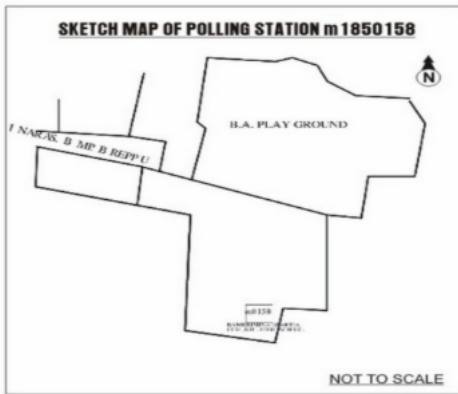

নির্বাচক নিবন্ধন আধিকারিকের স্বাক্ষর

Nazri Naksha

Google Map View

Polling Station Building Front View

Polling Station Front View

Cad View

Key MAP View

1 নাম : অরিদম দাস পিতার নাম: শিবরাম দাস বাড়ির নং : n0052 বয়স : 48 লিঙ্গ : পুরুষ	GVK1713528 ফটো উপলব্ধ	2 নাম : রত্না মিশ্রা স্বামীর নাম: মহেশ মিশ্রা বাড়ির নং : n0122 বয়স : 75 লিঙ্গ : মহিলা	SVG1794387 ফটো উপলব্ধ	3 নাম : রাজীব মিশ্র পিতার নাম: মহেশ মিশ্রা বাড়ির নং : n0123 বয়স : 51 লিঙ্গ : পুরুষ	SVG1794395 ফটো উপলব্ধ
4 নাম : পারবতী রজক স্বামীর নাম: লালু প্রসাদ রজক বাড়ির নং : n0045 বয়স : 66 লিঙ্গ : মহিলা	GVK1713288 ফটো উপলব্ধ	5 নাম : রাজেশ প্রসাদ রজক পিতার নাম: লালুপ্রসাদ রজক বাড়ির নং : 46বি বয়স : 43 লিঙ্গ : পুরুষ	GVK2757821 ফটো উপলব্ধ	6 নাম : অমর কায়েত মায়ের নাম: মিনতী কায়েত বাড়ির নং : 1 বয়স : 68 লিঙ্গ : পুরুষ	WB/26/179/597435 ফটো উপলব্ধ
7 নাম : মিনতী কায়েত স্বামীর নাম: অমর কায়েত বাড়ির নং : 1 বয়স : 55 লিঙ্গ : মহিলা	WB/26/179/597436 ফটো উপলব্ধ	8 নাম : মৌসুমী কায়েত পিতার নাম: অমর কায়েত বাড়ির নং : 1 বয়স : 28 লিঙ্গ : মহিলা	SVG2332955 ফটো উপলব্ধ	9 নাম : অমিত আগরওয়াল পিতার নাম: দিনদয়াল আগরওয়াল বাড়ির নং : 1/3 বয়স : 48 লিঙ্গ : পুরুষ	GVK2425924 ফটো উপলব্ধ
10 নাম : প্রীতি আগরওয়াল স্বামীর নাম: অমিত আগরওয়াল বাড়ির নং : 1/3 বয়স : 45 লিঙ্গ : মহিলা	GVK3329240 ফটো উপলব্ধ	11 নাম : পুরুষোত্তম গাটানী পিতার নাম: রাধেশ্যাম গাটানী বাড়ির নং : 1/3 বয়স : 65 লিঙ্গ : পুরুষ	WB/26/179/339027 ফটো উপলব্ধ	12 নাম : অঞ্জু গাটানী স্বামীর নাম: পুরুষোত্তম গাটানী বাড়ির নং : 1/3 বয়স : 54 লিঙ্গ : মহিলা	WB/24/164/339046 ফটো উপলব্ধ
13 নাম : পূজা ঘটানী পিতার নাম: পুরুষোত্তম ঘটানী বাড়ির নং : 1/3 বয়স : 34 লিঙ্গ : মহিলা	SVG1932813 ফটো উপলব্ধ	14 নাম : বিকাশ ঘটানী পিতার নাম: পুরুষোত্তম ঘটানী বাড়ির নং : 1/3 বয়স : 31 লিঙ্গ : পুরুষ	SVG1932896 ফটো উপলব্ধ	# 15 নাম : নিলাম দেবী জালান স্বামীর নাম: শ্যামসুন্দর জালান বাড়ির নং : 1 বয়স : 59 লিঙ্গ : মহিলা	SVG3011277 ফটো উপলব্ধ
16 নাম : সরদ কুমার খটোর পিতার নাম: মদন লাল খটোর বাড়ির নং : 1/3 বয়স : 61 লিঙ্গ : পুরুষ	WB/26/179/597278 ফটো উপলব্ধ	17 নাম : কিরন খটোর স্বামীর নাম: সরদ কুমার খটোর বাড়ির নং : 1/3 বয়স : 58 লিঙ্গ : মহিলা	GVK3174125 ফটো উপলব্ধ	# 18 নাম : শিক্ষা জৈন পিতার নাম: সরদ কুমার খটোর বাড়ির নং : 1/3 বয়স : 33 লিঙ্গ : মহিলা	SVG1933035 ফটো উপলব্ধ
19 নাম : প্রতীক খাটাড় পিতার নাম: সরদ কুমার খাটাড় বাড়ির নং : 1/3 বয়স : 29 লিঙ্গ : পুরুষ	SVG2333060 ফটো উপলব্ধ	20 নাম : লক্ষী দেবী লাড্ডা স্বামীর নাম: মদন মোহন লাড্ডা বাড়ির নং : 1/3 বয়স : 80 লিঙ্গ : মহিলা	OR/18/130/140617 ফটো উপলব্ধ	21 নাম : সুরেশ চন্দ্র পাঠক পিতার নাম: জে.এন পাঠক বাড়ির নং : 1/3 বয়স : 65 লিঙ্গ : পুরুষ	GVK3173846 ফটো উপলব্ধ
22 নাম : সুমন পাঠক স্বামীর নাম: সুরেশ চন্দ্র পাঠক বাড়ির নং : 1/3 বয়স : 65 লিঙ্গ : মহিলা	SVG3004348 ফটো উপলব্ধ	23 নাম : সুমিত পাঠক পিতার নাম: সুরেশ চন্দ্র পাঠক বাড়ির নং : 1/3 বয়স : 42 লিঙ্গ : পুরুষ	SVG0673079 ফটো উপলব্ধ	# 24 নাম : অশোক কুমার শর্মা পিতার নাম: ধরমচাঁদ শর্মা বাড়ির নং : 1/3 বয়স : 65 লিঙ্গ : পুরুষ	SVG3072741 ফটো উপলব্ধ
25 নাম : অজয়শ্রী শর্মা স্বামীর নাম: অশোক শর্মা বাড়ির নং : 1/3 বয়স : 57 লিঙ্গ : মহিলা	SVG2976892 ফটো উপলব্ধ	26 নাম : ধীরাজ শর্মা পিতার নাম: অশোক কুমার শর্মা বাড়ির নং : 1/3 বয়স : 31 লিঙ্গ : পুরুষ	SVG1933068 ফটো উপলব্ধ	27 নাম : সাবিত্রী সুধানী স্বামীর নাম: কমল সুধানী বাড়ির নং : 1/3 বয়স : 62 লিঙ্গ : মহিলা	WB/26/179/546098 ফটো উপলব্ধ
28 নাম : সুভাসী তুলসীয়ান পিতার নাম: রতন তুলসীয়ান বাড়ির নং : 1/3 বয়স : 22 লিঙ্গ : মহিলা	SVG2834018 ফটো উপলব্ধ	29 নাম : রতন তুলসীয়ান পিতার নাম: শংকর লালজি তুলসীয়ান বাড়ির নং : 1/3 বয়স : 54 লিঙ্গ : পুরুষ	GVK3345089 ফটো উপলব্ধ	30 নাম : রেনু তুলসীয়ান স্বামীর নাম: রতন তুলসীয়ান বাড়ির নং : 1/3 বয়স : 53 লিঙ্গ : মহিলা	GVK3329224 ফটো উপলব্ধ