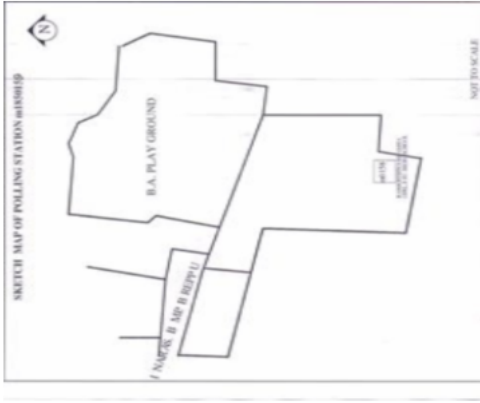

Nazri Naksha