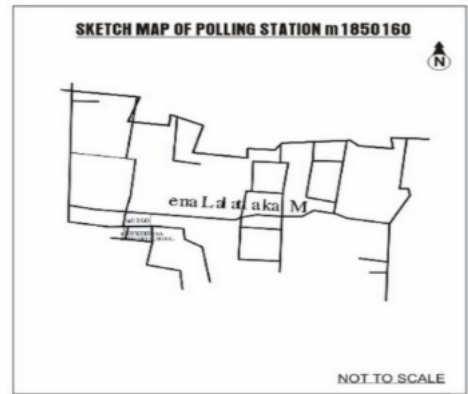

নির্বাচক নিবন্ধন আধিকারিকের স্বাক্ষর

Nazri Naksha

Google Map View

Polling Station Building Front View

Polling Station Front View

Cad View

Key MAP View

1 নাম : কাজল বাউড়ে স্বামীর নাম: রঞ্জিত বাউড়ে বাড়ির নং : n0010 বয়স : 47 লিঙ্গ : মহিলা	SVG1427517 ফটো উপলব্ধ	2 নাম : অমিতাভ ভট্টাচার্য্য পিতার নাম: মধুসুদন ভট্টাচার্য্য বাড়ির নং : n0042 বয়স : 57 লিঙ্গ : পুরুষ	WB/26/179/534036 ফটো উপলব্ধ	3 নাম : অরুণাভ ভট্টাচার্য্য পিতার নাম: মধুসুদন ভট্টাচার্য্য বাড়ির নং : n0042 বয়স : 56 লিঙ্গ : পুরুষ	WB/26/179/534610 ফটো উপলব্ধ
4 নাম : সৈলেন্দ্র রঞ্জন চক্রবর্তী পিতার নাম: প্রফুল্ল চক্রবর্তী বাড়ির নং : n0030 বয়স : 58 লিঙ্গ : পুরুষ	SVG2604486 ফটো উপলব্ধ	5 নাম : মনোজরঞ্জন চক্রবর্তী পিতার নাম: প্রফুল্ল চক্রবর্তী বাড়ির নং : n0030 বয়স : 63 লিঙ্গ : পুরুষ	WB/26/179/534127 ফটো উপলব্ধ	6 নাম : মোহনকুমার চক্রবর্তী পিতার নাম: মনোজ চক্রবর্তী বাড়ির নং : n0025 বয়স : 63 লিঙ্গ : পুরুষ	SVG2694784 ফটো উপলব্ধ
7 নাম : বেলা চন্দ্র পিতার নাম: বিমল চন্দ্র বাড়ির নং : n0086 বয়স : 53 লিঙ্গ : মহিলা	WB/26/179/534473 ফটো উপলব্ধ	8 নাম : সুবীর চৌধুরী পিতার নাম: জ্ঞানেশ চৌধুরী বাড়ির নং : n0031 বয়স : 61 লিঙ্গ : পুরুষ	WB/26/179/534278 ফটো উপলব্ধ	9 নাম : সমীর চৌধুরী পিতার নাম: পীযুষকান্তি চৌধুরী বাড়ির নং : n0010 বয়স : 59 লিঙ্গ : পুরুষ	WB/26/179/534125 ফটো উপলব্ধ
10 নাম : পার্থ চৌধুরী পিতার নাম: পৃথ্বী চৌধুরী বাড়ির নং : n0039 বয়স : 56 লিঙ্গ : পুরুষ	WB/26/179/534530 ফটো উপলব্ধ	11 নাম : জয়ন্ত চৌধুরী পিতার নাম: পৃথ্বী চৌধুরী বাড়ির নং : n0039 বয়স : 53 লিঙ্গ : পুরুষ	WB/26/179/534037 ফটো উপলব্ধ	12 নাম : রুপা চৌধুরী স্বামীর নাম: সমীর চৌধুরী বাড়ির নং : n0010 বয়স : 50 লিঙ্গ : মহিলা	GVK1789999 ফটো উপলব্ধ
13 নাম : অর্নব চৌধুরী পিতার নাম: প্রনব চৌধুরী বাড়ির নং : n0031 বয়স : 41 লিঙ্গ : পুরুষ	GVK3001385 ফটো উপলব্ধ	14 নাম : দেবব্রত দাস পিতার নাম: শচীনন্দন দাস বাড়ির নং : n0033 বয়স : 64 লিঙ্গ : পুরুষ	WB/26/179/534262 ফটো উপলব্ধ	15 নাম : দেবশীষ দাস পিতার নাম: গৌর দাস বাড়ির নং : n0032 বয়স : 63 লিঙ্গ : পুরুষ	WB/26/179/534343 ফটো উপলব্ধ
16 নাম : দীপা দাস স্বামীর নাম: দেবব্রত দাস বাড়ির নং : n0033 বয়স : 60 লিঙ্গ : মহিলা	WB/26/179/534259 ফটো উপলব্ধ	17 নাম : অমিত ঘোষ পিতার নাম: হরিপদ ঘোষ বাড়ির নং : n0036 বয়স : 60 লিঙ্গ : পুরুষ	WB/26/179/534359 ফটো উপলব্ধ	18 নাম : সুমন ঘোষ পিতার নাম: হরিপদ ঘোষ বাড়ির নং : n0036 বয়স : 59 লিঙ্গ : পুরুষ	SVG3013265 ফটো উপলব্ধ
19 নাম : পাপিয়া ঘোষ পিতার নাম: বিনয় ঘোষ বাড়ির নং : n0034 বয়স : 55 লিঙ্গ : মহিলা	WB/26/179/534272 ফটো উপলব্ধ	20 নাম : রুপক কুণ্ডু পিতার নাম: বিনয়ভূষণ কুণ্ডু বাড়ির নং : n0044 বয়স : 61 লিঙ্গ : পুরুষ	WB/26/179/534439 ফটো উপলব্ধ	21 নাম : রুমা রায় স্বামীর নাম: শৌর্যব্রত রায় বাড়ির নং : n0022 বয়স : 49 লিঙ্গ : মহিলা	SVG3053071 ফটো উপলব্ধ
22 নাম : ইশিতা সিনহা পিতার নাম: সঞ্জয় কুমার সিনহা বাড়ির নং : দ-3,3রোড ফ্লোর বয়স : 26 লিঙ্গ : মহিলা	SVG2489169 ফটো উপলব্ধ	23 নাম : চম্পক ভট্টাচার্য্য পিতার নাম: কালি দাস ভট্টাচার্য্য বাড়ির নং : 1 বয়স : 68 লিঙ্গ : পুরুষ	WB/26/179/534327 ফটো উপলব্ধ	24 নাম : মানসী ভট্টাচার্য্য স্বামীর নাম: চম্পক ভট্টাচার্য্য বাড়ির নং : 1 বয়স : 54 লিঙ্গ : মহিলা	WB/26/179/534375 ফটো উপলব্ধ
25 নাম : রনক ভট্টাচার্য্য পিতার নাম: চম্পক ভট্টাচার্য্য বাড়ির নং : 1 বয়স : 32 লিঙ্গ : পুরুষ	SVG1794767 ফটো উপলব্ধ	26 নাম : রিক ভট্টাচার্য্য পিতার নাম: চম্পক ভট্টাচার্য্য বাড়ির নং : 1 বয়স : 32 লিঙ্গ : পুরুষ	SVG1794775 ফটো উপলব্ধ	27 নাম : রেবা কর স্বামীর নাম: সুনীল চন্দ্র কর বাড়ির নং : 1ম তল, ফ্ল্যাট 20/বী3 বয়স : 74 লিঙ্গ : মহিলা	SVG1665918 ফটো উপলব্ধ
28 নাম : অন্তরীমা বিশ্বাস পিতার নাম: বিক্রজিৎ বিশ্বাস বাড়ির নং : 2 বয়স : 24 লিঙ্গ : মহিলা	SVG2615714 ফটো উপলব্ধ	29 নাম : কুমারী তাপসি কোনাই পিতার নাম: দুলাল চন্দ্র কোনাই বাড়ির নং : 2 বয়স : 40 লিঙ্গ : পুরুষ	SVG1427723 ফটো উপলব্ধ	30 নাম : পুলক নন্দী পিতার নাম: নক্ষত্র নন্দী বাড়ির নং : 2 বয়স : 78 লিঙ্গ : পুরুষ	GVK2393718 ফটো উপলব্ধ