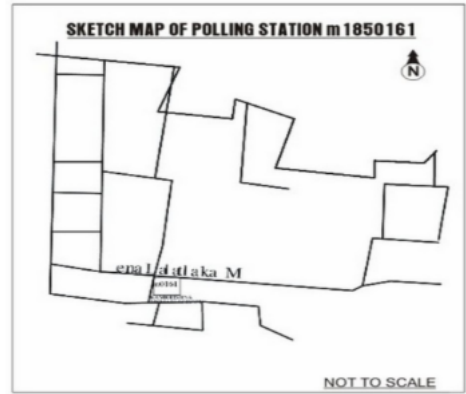

নির্বাচক নিবন্ধন আধিকারিকের স্বাক্ষর

Nazri Naksha

Google Map View

Polling Station Building Front View

Polling Station Front View

Cad View

Key MAP View

বিধানসভা নির্বাচনক্ষেত্রের নং, নাম : 185-উত্তরপাড়া
ভাগ নং, নাম : 1-মাকালতলা লেন