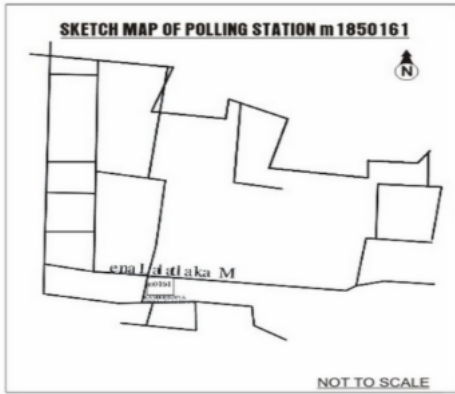

নির্বাচক নিবন্ধন আধিকারিকের স্বাক্ষর

Nazri Naksha

Google Map View

Polling Station Building Front View

Polling Station Front View

Cad View

Key MAP View

বিধানসভা নির্বাচনক্ষেত্রের নং, নাম : 185-উত্তরপাড়া
ভাগ নং, নাম : 1-মাকালতলা লেন