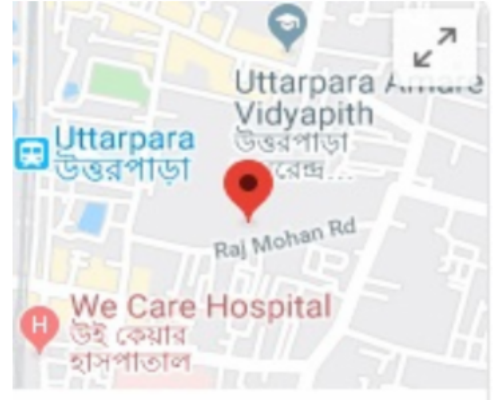

Google Map View