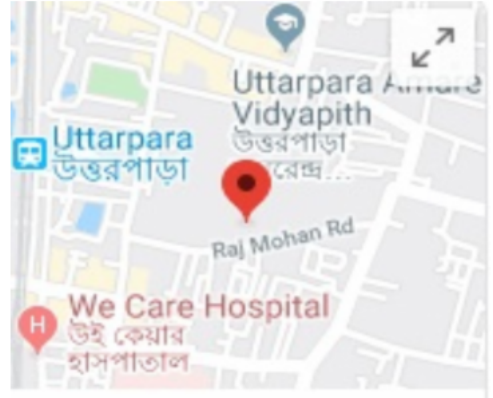

Google Map View