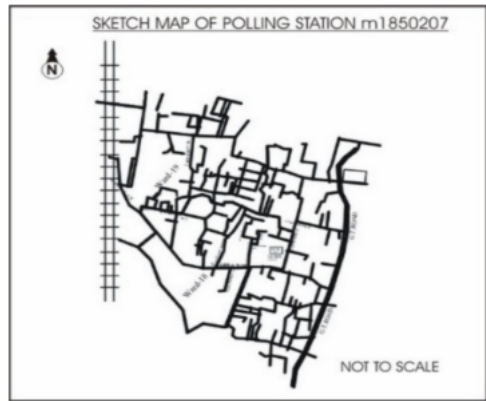

নির্বাচক নিবন্ধন আধিকারিকের স্বাক্ষর

Nazri Naksha

Google Map View

Polling Station Building Front View

Polling Station Front View

Cad View

Key MAP View

1 নাম : সুনীতা ধাড়া পিতার নাম: কৃষ্ণ চন্দ্র ধাড়া বাড়ির নং : n0037 বয়স : 48 লিঙ্গ : মহিলা	GVK1751007 ফটো উপলব্ধ	2 নাম : মীনা জয়শোয়ারা পিতার নাম: বাবুলাল জয়শোয়ারা বাড়ির নং : n0175 বয়স : 43 লিঙ্গ : মহিলা	GVK3423910 ফটো উপলব্ধ	3 নাম : দেবব্রত কর পিতার নাম: বনমালী কর বাড়ির নং : n0043 বয়স : 47 লিঙ্গ : পুরুষ	GVK1751403 ফটো উপলব্ধ
4 নাম : চন্দ্রনাথ কর পিতার নাম: কান্তচরন কর বাড়ির নং : n0043 বয়স : 47 লিঙ্গ : পুরুষ	GVK1751429 ফটো উপলব্ধ	5 নাম : বিশ্বনাথ মালিক পিতার নাম: মধুসূদন মালিক বাড়ির নং : n0039 বয়স : 45 লিঙ্গ : পুরুষ	GVK1750835 ফটো উপলব্ধ	6 নাম : রুমা পোড়েল স্বামীর নাম: কেইচন্দ্র পোড়েল বাড়ির নং : n0108 বয়স : 50 লিঙ্গ : মহিলা	GVK1750942 ফটো উপলব্ধ
7 নাম : রমাবতি প্রসাদ স্বামীর নাম: কিশোর প্রসাদ বাড়ির নং : n0022 বয়স : 58 লিঙ্গ : মহিলা	GVK3215944 ফটো উপলব্ধ	8 নাম : ডলি রায় স্বামীর নাম: তরুন রায় বাড়ির নং : n0042 বয়স : 57 লিঙ্গ : মহিলা	GVK1751296 ফটো উপলব্ধ	9 নাম : দিলিপ রায় পিতার নাম: পরমানন্দ রায় বাড়ির নং : n0101 বয়স : 46 লিঙ্গ : পুরুষ	GVK1751346 ফটো উপলব্ধ
10 নাম : সন্দীপ কুমার রায় পিতার নাম: উমাপদ রায় বাড়ির নং : n0055 বয়স : 55 লিঙ্গ : পুরুষ	GVK2814986 ফটো উপলব্ধ	11 নাম : টিপন সা পিতার নাম: খিরজন সা বাড়ির নং : n0112 বয়স : 60 লিঙ্গ : পুরুষ	GVK3215092 ফটো উপলব্ধ	12 নাম : পরেশ নাথ গুপ্ত পিতার নাম: নগিনা গুপ্ত বাড়ির নং : 48 বয়স : 68 লিঙ্গ : পুরুষ	SVG3012986 ফটো উপলব্ধ
13 নাম : মীরা গুপ্তা স্বামীর নাম: পরেশ নাথ গুপ্তা বাড়ির নং : 9 বয়স : 59 লিঙ্গ : মহিলা	SVG3012960 ফটো উপলব্ধ	14 নাম : শ্যামসুন্দর ধারা মায়ের নাম: আস্বরবালা ধারা বাড়ির নং : 12A বয়স : 52 লিঙ্গ : পুরুষ	WB/26/179/744067 ফটো উপলব্ধ	15 নাম : সঞ্জনা কুমারী যাদব মায়ের নাম: মিনা দেবী মাদার বাড়ির নং : 16E বয়স : 22 লিঙ্গ : মহিলা	SVG2865723 ফটো উপলব্ধ
16 নাম : শিবনাথ ধারা পিতার নাম: কৃষ্ণ চন্দ্র ধারা বাড়ির নং : 21 বয়স : 43 লিঙ্গ : পুরুষ	GVK2493773 ফটো উপলব্ধ	17 নাম : শৈলেন দে পিতার নাম: কার্তিক দে বাড়ির নং : 24 বয়স : 52 লিঙ্গ : পুরুষ	WB/26/179/690481 ফটো উপলব্ধ	18 নাম : অজয় বাগ পিতার নাম: হারাধন বাগ বাড়ির নং : 24D বয়স : 44 লিঙ্গ : পুরুষ	GVK3343969 ফটো উপলব্ধ
19 নাম : পম্পা দে পিতার নাম: শৈলেন দে বাড়ির নং : 24/D,84/A বয়স : 44 লিঙ্গ : মহিলা	GVK1856772 ফটো উপলব্ধ	20 নাম : মনি ঘোষ স্বামীর নাম: মোহন ঘোষ বাড়ির নং : 28 বয়স : 52 লিঙ্গ : মহিলা	GVK2814416 ফটো উপলব্ধ	21 নাম : রীতা কর স্বামীর নাম: সোমনাথ কর বাড়ির নং : 24/দি বয়স : 47 লিঙ্গ : মহিলা	GVK3423902 ফটো উপলব্ধ
22 নাম : অজয় হালদার পিতার নাম: বাবলু হালদার বাড়ির নং : 32 বয়স : 41 লিঙ্গ : পুরুষ	SVG1263052 ফটো উপলব্ধ	23 নাম : সুজয় হালদার পিতার নাম: বাবলু হালদার বাড়ির নং : 32 বয়স : 38 লিঙ্গ : পুরুষ	SVG1263060 ফটো উপলব্ধ	24 নাম : রাজু রায় মায়ের নাম: কমলা রায় বাড়ির নং : 32 বয়স : 33 লিঙ্গ : পুরুষ	SVG2654523 ফটো উপলব্ধ
25 নাম : মালা সাউ স্বামীর নাম: শ্যামসুন্দর সাউ বাড়ির নং : 32 বয়স : 58 লিঙ্গ : মহিলা	SVG1562529 ফটো উপলব্ধ	26 নাম : অমর সাউ পিতার নাম: শ্যামসুন্দর সাউ বাড়ির নং : 32 বয়স : 37 লিঙ্গ : পুরুষ	SVG1562545 ফটো উপলব্ধ	27 নাম : মনোজ সাউ পিতার নাম: শ্যামসুন্দর সাউ বাড়ির নং : 32 বয়স : 37 লিঙ্গ : পুরুষ	SVG2219855 ফটো উপলব্ধ
28 নাম : মমতা শাউ স্বামীর নাম: অমর শাউ বাড়ির নং : 32 বয়স : 36 লিঙ্গ : মহিলা	SVG2654689 ফটো উপলব্ধ	29 নাম : রিঙ্কু সাউ স্বামীর নাম: মনোজ সাউ বাড়ির নং : 32 বয়স : 31 লিঙ্গ : মহিলা	SVG2513042 ফটো উপলব্ধ	30 নাম : গীতা ঠাকুর স্বামীর নাম: ব্রীজেন্দ্র ঠাকুর বাড়ির নং : 32 বয়স : 52 লিঙ্গ : মহিলা	SVG1948207 ফটো উপলব্ধ