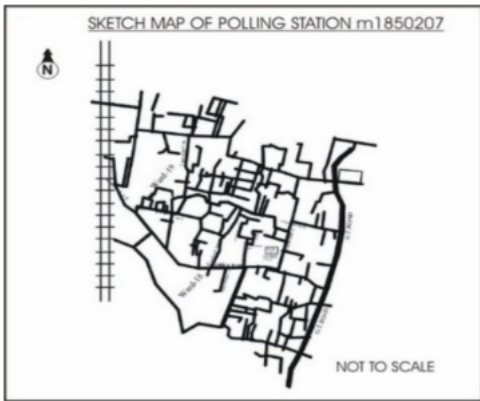

নির্বাচক নিবন্ধন আধিকারিকের স্বাক্ষর

Nazri Naksha

Google Map View

Polling Station Building Front View

Polling Station Front View

Cad View

Key MAP View

1 নাম : সুনীতা ধাড়া পিতার নাম: কৃষ্ণ চন্দ্র ধাড়া বাড়ির নং : n0037 বয়স : 48 লিঙ্গ : মহিলা	GVK1751007 ফটো উপলব্ধ	2 নাম : মীনা জয়শোয়ারা পিতার নাম: বাবুলাল জয়শোয়ারা বাড়ির নং : n0175 বয়স : 43 লিঙ্গ : মহিলা	GVK3423910 ফটো উপলব্ধ	3 নাম : দেবব্রত কর পিতার নাম: বনমালী কর বাড়ির নং : n0043 বয়স : 47 লিঙ্গ : পুরুষ	GVK1751403 ফটো উপলব্ধ
4 নাম : চন্দ্রনাথ কর পিতার নাম: কান্তচরন কর বাড়ির নং : n0043 বয়স : 47 লিঙ্গ : পুরুষ	GVK1751429 ফটো উপলব্ধ	5 নাম : বিশ্বনাথ মালিক পিতার নাম: মধুসূদন মালিক বাড়ির নং : n0039 বয়স : 45 লিঙ্গ : পুরুষ	GVK1750835 ফটো উপলব্ধ	6 নাম : রুমা পোড়েল স্বামীর নাম: কেইচন্দ্র পোড়েল বাড়ির নং : n0108 বয়স : 50 লিঙ্গ : মহিলা	GVK1750942 ফটো উপলব্ধ
7 নাম : রমাবতি প্রসাদ স্বামীর নাম: কিশোর প্রসাদ বাড়ির নং : n0022 বয়স : 58 লিঙ্গ : মহিলা	GVK3215944 ফটো উপলব্ধ	8 নাম : ডলি রায় স্বামীর নাম: তরুন রায় বাড়ির নং : n0042 বয়স : 57 লিঙ্গ : মহিলা	GVK1751296 ফটো উপলব্ধ	9 নাম : দিলিপ রায় পিতার নাম: পরমানন্দ রায় বাড়ির নং : n0101 বয়স : 46 লিঙ্গ : পুরুষ	GVK1751346 ফটো উপলব্ধ
10 নাম : সন্দীপ কুমার রায় পিতার নাম: উমাপদ রায় বাড়ির নং : n0055 বয়স : 55 লিঙ্গ : পুরুষ	GVK2814986 ফটো উপলব্ধ	11 নাম : টিপন সা পিতার নাম: খিরজন সা বাড়ির নং : n0112 বয়স : 60 লিঙ্গ : পুরুষ	GVK3215092 ফটো উপলব্ধ	12 নাম : পরেশ নাথ গুপ্ত পিতার নাম: নগিনা গুপ্ত বাড়ির নং : 48 বয়স : 68 লিঙ্গ : পুরুষ	SVG3012986 ফটো উপলব্ধ
13 নাম : মীরা গুপ্তা স্বামীর নাম: পরেশ নাথ গুপ্তা বাড়ির নং : 9 বয়স : 59 লিঙ্গ : মহিলা	SVG3012960 ফটো উপলব্ধ	14 নাম : শ্যামসুন্দর ধারা মায়ের নাম: আস্বরবালা ধারা বাড়ির নং : 12A বয়স : 52 লিঙ্গ : পুরুষ	WB/26/179/744067 ফটো উপলব্ধ	15 নাম : সঞ্জনা কুমারী যাদব মায়ের নাম: মিনা দেবী মাদার বাড়ির নং : 16E বয়স : 22 লিঙ্গ : মহিলা	SVG2865723 ফটো উপলব্ধ
16 নাম : শিবনাথ ধারা পিতার নাম: কৃষ্ণ চন্দ্র ধারা বাড়ির নং : 21 বয়স : 43 লিঙ্গ : পুরুষ	GVK2493773 ফটো উপলব্ধ	17 নাম : শৈলেন দে পিতার নাম: কার্তিক দে বাড়ির নং : 24 বয়স : 52 লিঙ্গ : পুরুষ	WB/26/179/690481 ফটো উপলব্ধ	18 নাম : অজয় বাগ পিতার নাম: হারাধন বাগ বাড়ির নং : 24D বয়স : 44 লিঙ্গ : পুরুষ	GVK3343969 ফটো উপলব্ধ
19 নাম : পম্পা দে পিতার নাম: শৈলেন দে বাড়ির নং : 24/D,84/A বয়স : 44 লিঙ্গ : মহিলা	GVK1856772 ফটো উপলব্ধ	20 নাম : মনি ঘোষ স্বামীর নাম: মোহন ঘোষ বাড়ির নং : 28 বয়স : 52 লিঙ্গ : মহিলা	GVK2814416 ফটো উপলব্ধ	21 নাম : রীতা কর স্বামীর নাম: সোমনাথ কর বাড়ির নং : 24/দি বয়স : 47 লিঙ্গ : মহিলা	GVK3423902 ফটো উপলব্ধ
22 নাম : অজয় হালদার পিতার নাম: বাবলু হালদার বাড়ির নং : 32 বয়স : 41 লিঙ্গ : পুরুষ	SVG1263052 ফটো উপলব্ধ	23 নাম : সুজয় হালদার পিতার নাম: বাবলু হালদার বাড়ির নং : 32 বয়স : 38 লিঙ্গ : পুরুষ	SVG1263060 ফটো উপলব্ধ	24 নাম : রাজু রায় মায়ের নাম: কমলা রায় বাড়ির নং : 32 বয়স : 33 লিঙ্গ : পুরুষ	SVG2654523 ফটো উপলব্ধ
25 নাম : মালা সাউ স্বামীর নাম: শ্যামসুন্দর সাউ বাড়ির নং : 32 বয়স : 58 লিঙ্গ : মহিলা	SVG1562529 ফটো উপলব্ধ	26 নাম : অমর সাউ পিতার নাম: শ্যামসুন্দর সাউ বাড়ির নং : 32 বয়স : 37 লিঙ্গ : পুরুষ	SVG1562545 ফটো উপলব্ধ	27 নাম : মনোজ সাউ পিতার নাম: শ্যামসুন্দর সাউ বাড়ির নং : 32 বয়স : 37 লিঙ্গ : পুরুষ	SVG2219855 ফটো উপলব্ধ
28 নাম : মমতা শাউ স্বামীর নাম: অমর শাউ বাড়ির নং : 32 বয়স : 36 লিঙ্গ : মহিলা	SVG2654689 ফটো উপলব্ধ	29 নাম : রিঙ্কু সাউ স্বামীর নাম: মনোজ সাউ বাড়ির নং : 32 বয়স : 31 লিঙ্গ : মহিলা	SVG2513042 ফটো উপলব্ধ	30 নাম : গীতা ঠাকুর স্বামীর নাম: ব্রীজেন্দ্র ঠাকুর বাড়ির নং : 32 বয়স : 52 লিঙ্গ : মহিলা	SVG1948207 ফটো উপলব্ধ