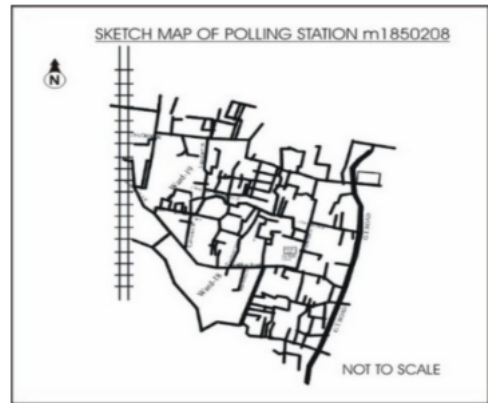

Key MAP View