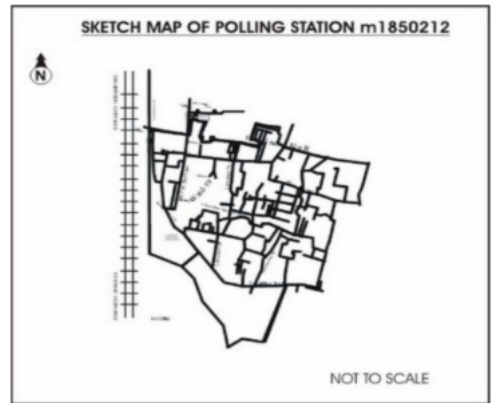

Key MAP View