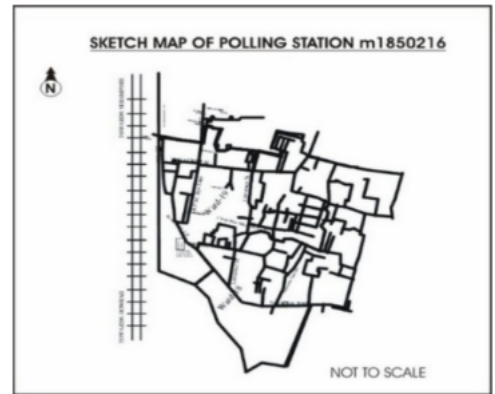

নির্বাচক নিবন্ধন আধিকারিকের স্বাক্ষর

Nazri Naksha

Google Map View

Polling Station Building Front View

Polling Station Front View

Cad View

Key MAP View

বিধানসভা নির্বাচনক্ষেত্রের নং, নাম : 185-উত্তরপাড়া
ভাগ নং, নাম : 1-লরেন্স স্ট্রীট (আর.এল.ভ্যার্মা রোড)