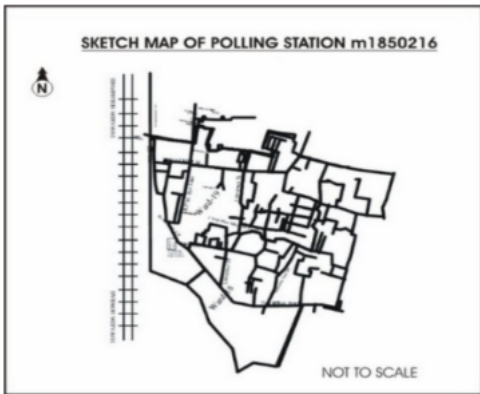

নির্বাচক নিবন্ধন আধিকারিকের স্বাক্ষর

Nazri Naksha

Google Map View

Polling Station Building Front View

Polling Station Front View

Cad View

Key MAP View

বিধানসভা নির্বাচনক্ষেত্রের নং, নাম : 185-উত্তরপাড়া
ভাগ নং, নাম : 1-লরেন্স স্ট্রীট (আর.এল.ভ্যার্মা রোড)