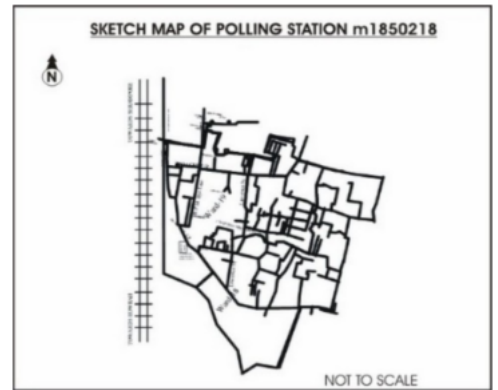

নির্বাচক নিবন্ধন আধিকারিকের স্বাক্ষর

Nazri Naksha

Google Map View

Polling Station Building Front View

Polling Station Front View

Cad View

Key MAP View

1 নাম : সোনিয়া মল্লিক পিতার নাম: শংকর মল্লিক বাড়ির নং : n0270 বয়স : 29 লিঙ্গ : মহিলা	SVG2664258 ফটো উপলব্ধ	Q 2 নাম : পার্বতী রাউথ পিতার নাম: রাজা রাউথ বাড়ির নং : বয়স : 28 লিঙ্গ : মহিলা	SVG2664407 ফটো উপলব্ধ	3 নাম : সুকুমার মিত্র পিতার নাম: পূর্ণ মিত্র বাড়ির নং : 1 বয়স : 64 লিঙ্গ : পুরুষ	WB/26/179/711600 ফটো উপলব্ধ
4 নাম : মিতালী রায় পিতার নাম: রঞ্জিত রায় বাড়ির নং : থার্ড ফ্লোর, ফ্ল্যাট-302 বয়স : 43 লিঙ্গ : মহিলা	SVG2084655 ফটো উপলব্ধ	5 নাম : অভিজিৎ দাস পিতার নাম: পীযুষ কান্তি দাস বাড়ির নং : 4 বয়স : 24 লিঙ্গ : পুরুষ	SVG2664431 ফটো উপলব্ধ	6 নাম : সাবিত্রী দাস স্বামীর নাম: হিরালাল দাস বাড়ির নং : 5 বয়স : 55 লিঙ্গ : মহিলা	SVG2664167 ফটো উপলব্ধ
7 নাম : ললিতা দেবী দাস স্বামীর নাম: শংকর দাস বাড়ির নং : 5 বয়স : 49 লিঙ্গ : মহিলা	SVG2769131 ফটো উপলব্ধ	8 নাম : লক্ষ্মী দাস পিতার নাম: ধনুস দাস বাড়ির নং : 5 বয়স : 34 লিঙ্গ : মহিলা	SVG2769073 ফটো উপলব্ধ	9 নাম : রেণু দাস পিতার নাম: ধনুস দাস বাড়ির নং : 5 বয়স : 32 লিঙ্গ : মহিলা	SVG2769107 ফটো উপলব্ধ
10 নাম : পুনম কুমারী দাস পিতার নাম: রাম চন্দ্র দাস বাড়ির নং : 5 বয়স : 26 লিঙ্গ : মহিলা	SVG2465318 ফটো উপলব্ধ	11 নাম : কার্তিক হাড়ি পিতার নাম: রাজেশ হাড়ি বাড়ির নং : 5 বয়স : 25 লিঙ্গ : পুরুষ	SVG2615789 ফটো উপলব্ধ	12 নাম : লছমি মাঝি স্বামীর নাম: ফুলচাঁদ মাঝি বাড়ির নং : 5 বয়স : 29 লিঙ্গ : মহিলা	SVG2835353 ফটো উপলব্ধ
13 নাম : অজয় কুমার মাঝি মায়ের নাম: কান্তি মাঝি বাড়ির নং : 5 বয়স : 26 লিঙ্গ : পুরুষ	SVG2534485 ফটো উপলব্ধ	14 নাম : ললিতা মাঝি পিতার নাম: চৌধুরী মাঝি বাড়ির নং : 5 বয়স : 25 লিঙ্গ : মহিলা	SVG2535151 ফটো উপলব্ধ	15 নাম : সাগর মল্লিক পিতার নাম: শংকর মল্লিক বাড়ির নং : 5 বয়স : 28 লিঙ্গ : পুরুষ	SVG2615797 ফটো উপলব্ধ
16 নাম : শিম্পি রামদাস স্বামীর নাম: কিষান রামদাস বাড়ির নং : 5 বয়স : 29 লিঙ্গ : মহিলা	SVG2465342 ফটো উপলব্ধ	17 নাম : দুর্গাবতী রাউথ স্বামীর নাম: ইন্দ্রদেব রাউথ বাড়ির নং : 5 বয়স : 40 লিঙ্গ : মহিলা	SVG2615805 ফটো উপলব্ধ	18 নাম : সন্তোষ রাউথ পিতার নাম: চারিকা রাউথ বাড়ির নং : 05 বয়স : 31 লিঙ্গ : পুরুষ	SVG2534493 ফটো উপলব্ধ
19 নাম : সুমন রাউথ স্বামীর নাম: শংকর রাউথ বাড়ির নং : 5 বয়স : 33 লিঙ্গ : মহিলা	SVG2768992 ফটো উপলব্ধ	20 নাম : বাস্টি রাউথ পিতার নাম: ত্রিবেণী রাউথ বাড়ির নং : 5 বয়স : 29 লিঙ্গ : পুরুষ	SVG2664308 ফটো উপলব্ধ	21 নাম : সুমন রাউথ পিতার নাম: ধর্ম নাথ রাউথ বাড়ির নং : 5 বয়স : 27 লিঙ্গ : মহিলা	SVG2835361 ফটো উপলব্ধ
22 নাম : কমল রাউথ পিতার নাম: কালীয়া রাউথ বাড়ির নং : 5 বয়স : 26 লিঙ্গ : পুরুষ	SVG2465326 ফটো উপলব্ধ	23 নাম : মায়ী রাউথ স্বামীর নাম: রাজ কুমার রাউথ বাড়ির নং : 5 বয়স : 26 লিঙ্গ : মহিলা	SVG2535169 ফটো উপলব্ধ	24 নাম : শীতল রাউথ স্বামীর নাম: মন্টু রাউথ বাড়ির নং : 5 বয়স : 25 লিঙ্গ : মহিলা	SVG2665479 ফটো উপলব্ধ
25 নাম : বিশাল রাউথ পিতার নাম: সন্তোষ রাউথ বাড়ির নং : 5 বয়স : 24 লিঙ্গ : পুরুষ	SVG2768976 ফটো উপলব্ধ	26 নাম : কিশোর রাউথ পিতার নাম: বিদ্যা সাগর রাউথ বাড়ির নং : 5 বয়স : 24 লিঙ্গ : পুরুষ	SVG2835379 ফটো উপলব্ধ	27 নাম : রোহিত দাস পিতার নাম: ধরম রাম দাস বাড়ির নং : 5/2 বয়স : 24 লিঙ্গ : পুরুষ	SVG2769255 ফটো উপলব্ধ
28 নাম : সুস্মিতা সানি স্বামীর নাম: শুভজিৎ সানি বাড়ির নং : 76 বয়স : 25 লিঙ্গ : মহিলা	SVG2664563 ফটো উপলব্ধ	29 নাম : পিঙ্কি ধানুকা পিতার নাম: মনোজ ধানুকা বাড়ির নং : 5 বয়স : 25 লিঙ্গ : মহিলা	SVG2664621 ফটো উপলব্ধ	30 নাম : সুমন মাঝী পিতার নাম: সুরেশ মাঝী বাড়ির নং : 5 নং বয়স : 31 লিঙ্গ : মহিলা	SVG2664225 ফটো উপলব্ধ