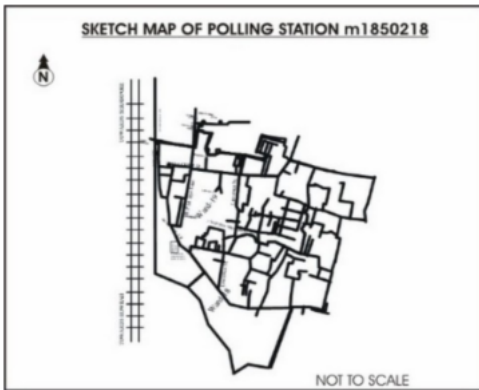

নির্বাচক নিবন্ধন আধিকারিকের স্বাক্ষর

Nazri Naksha

Google Map View

Polling Station Building Front View

Polling Station Front View

Cad View

Key MAP View

1 নাম : সোনিয়া মল্লিক পিতার নাম: শংকর মল্লিক বাড়ির নং : n0270 বয়স : 29 লিঙ্গ : মহিলা	SVG2664258 ফটো উপলব্ধ	Q 2 নাম : পার্বতী রাউথ পিতার নাম: রাজা রাউথ বাড়ির নং : বয়স : 28 লিঙ্গ : মহিলা	SVG2664407 ফটো উপলব্ধ	3 নাম : সুকুমার মিত্র পিতার নাম: পূর্ণ মিত্র বাড়ির নং : 1 বয়স : 64 লিঙ্গ : পুরুষ	WB/26/179/711600 ফটো উপলব্ধ
4 নাম : মিতালী রায় পিতার নাম: রঞ্জিত রায় বাড়ির নং : থার্ড ফ্লোর, ফ্ল্যাট-302 বয়স : 43 লিঙ্গ : মহিলা	SVG2084655 ফটো উপলব্ধ	5 নাম : অভিজিৎ দাস পিতার নাম: পীযুষ কান্তি দাস বাড়ির নং : 4 বয়স : 24 লিঙ্গ : পুরুষ	SVG2664431 ফটো উপলব্ধ	6 নাম : সাবিত্রী দাস স্বামীর নাম: হিরালাল দাস বাড়ির নং : 5 বয়স : 55 লিঙ্গ : মহিলা	SVG2664167 ফটো উপলব্ধ
7 নাম : ললিতা দেবী দাস স্বামীর নাম: শংকর দাস বাড়ির নং : 5 বয়স : 49 লিঙ্গ : মহিলা	SVG2769131 ফটো উপলব্ধ	8 নাম : লক্ষ্মী দাস পিতার নাম: ধনুস দাস বাড়ির নং : 5 বয়স : 34 লিঙ্গ : মহিলা	SVG2769073 ফটো উপলব্ধ	9 নাম : রেণু দাস পিতার নাম: ধনুস দাস বাড়ির নং : 5 বয়স : 32 লিঙ্গ : মহিলা	SVG2769107 ফটো উপলব্ধ
10 নাম : পুনম কুমারী দাস পিতার নাম: রাম চন্দ্র দাস বাড়ির নং : 5 বয়স : 26 লিঙ্গ : মহিলা	SVG2465318 ফটো উপলব্ধ	11 নাম : কার্তিক হাড়ি পিতার নাম: রাজেশ হাড়ি বাড়ির নং : 5 বয়স : 25 লিঙ্গ : পুরুষ	SVG2615789 ফটো উপলব্ধ	12 নাম : লছমি মাঝি স্বামীর নাম: ফুলচাঁদ মাঝি বাড়ির নং : 5 বয়স : 29 লিঙ্গ : মহিলা	SVG2835353 ফটো উপলব্ধ
13 নাম : অজয় কুমার মাঝি মায়ের নাম: কান্তি মাঝি বাড়ির নং : 5 বয়স : 26 লিঙ্গ : পুরুষ	SVG2534485 ফটো উপলব্ধ	14 নাম : ললিতা মাঝি পিতার নাম: চৌধুরী মাঝি বাড়ির নং : 5 বয়স : 25 লিঙ্গ : মহিলা	SVG2535151 ফটো উপলব্ধ	15 নাম : সাগর মল্লিক পিতার নাম: শংকর মল্লিক বাড়ির নং : 5 বয়স : 28 লিঙ্গ : পুরুষ	SVG2615797 ফটো উপলব্ধ
16 নাম : শিম্পি রামদাস স্বামীর নাম: কিষান রামদাস বাড়ির নং : 5 বয়স : 29 লিঙ্গ : মহিলা	SVG2465342 ফটো উপলব্ধ	17 নাম : দুর্গাবতী রাউথ স্বামীর নাম: ইন্দ্রদেব রাউথ বাড়ির নং : 5 বয়স : 40 লিঙ্গ : মহিলা	SVG2615805 ফটো উপলব্ধ	18 নাম : সন্তোষ রাউথ পিতার নাম: চারিকা রাউথ বাড়ির নং : 05 বয়স : 31 লিঙ্গ : পুরুষ	SVG2534493 ফটো উপলব্ধ
19 নাম : সুমন রাউথ স্বামীর নাম: শংকর রাউথ বাড়ির নং : 5 বয়স : 33 লিঙ্গ : মহিলা	SVG2768992 ফটো উপলব্ধ	20 নাম : বাস্টি রাউথ পিতার নাম: ত্রিবেণী রাউথ বাড়ির নং : 5 বয়স : 29 লিঙ্গ : পুরুষ	SVG2664308 ফটো উপলব্ধ	21 নাম : সুমন রাউথ পিতার নাম: ধর্ম নাথ রাউথ বাড়ির নং : 5 বয়স : 27 লিঙ্গ : মহিলা	SVG2835361 ফটো উপলব্ধ
22 নাম : কমল রাউথ পিতার নাম: কালীয়া রাউথ বাড়ির নং : 5 বয়স : 26 লিঙ্গ : পুরুষ	SVG2465326 ফটো উপলব্ধ	23 নাম : মায়ী রাউথ স্বামীর নাম: রাজ কুমার রাউথ বাড়ির নং : 5 বয়স : 26 লিঙ্গ : মহিলা	SVG2535169 ফটো উপলব্ধ	24 নাম : শীতল রাউথ স্বামীর নাম: মন্টু রাউথ বাড়ির নং : 5 বয়স : 25 লিঙ্গ : মহিলা	SVG2665479 ফটো উপলব্ধ
25 নাম : বিশাল রাউথ পিতার নাম: সন্তোষ রাউথ বাড়ির নং : 5 বয়স : 24 লিঙ্গ : পুরুষ	SVG2768976 ফটো উপলব্ধ	26 নাম : কিশোর রাউথ পিতার নাম: বিদ্যা সাগর রাউথ বাড়ির নং : 5 বয়স : 24 লিঙ্গ : পুরুষ	SVG2835379 ফটো উপলব্ধ	27 নাম : রোহিত দাস পিতার নাম: ধরম রাম দাস বাড়ির নং : 5/2 বয়স : 24 লিঙ্গ : পুরুষ	SVG2769255 ফটো উপলব্ধ
28 নাম : সুস্মিতা সানি স্বামীর নাম: শুভজিৎ সানি বাড়ির নং : 76 বয়স : 25 লিঙ্গ : মহিলা	SVG2664563 ফটো উপলব্ধ	29 নাম : পিঙ্কি ধানুকা পিতার নাম: মনোজ ধানুকা বাড়ির নং : 5 বয়স : 25 লিঙ্গ : মহিলা	SVG2664621 ফটো উপলব্ধ	30 নাম : সুমন মাঝী পিতার নাম: সুরেশ মাঝী বাড়ির নং : 5 নং বয়স : 31 লিঙ্গ : মহিলা	SVG2664225 ফটো উপলব্ধ