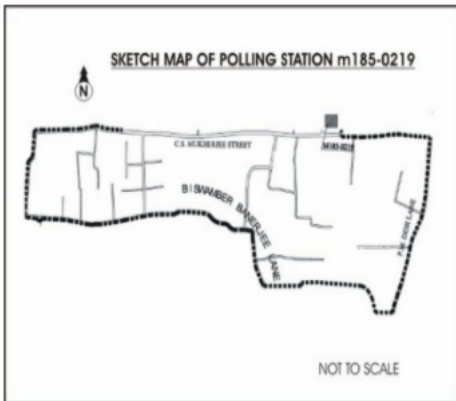

নির্বাচক নিবন্ধন আধিকারিকের স্বাক্ষর

Nazri Naksha

Google Map View

Polling Station Building Front View

Polling Station Front View

Cad View

Key MAP View

1 নাম : অনন্যা চ্যাটার্জি স্বামীর নাম: শিবনাথ চ্যাটার্জি বাড়ির নং : n0067 বয়স : 70 লিঙ্গ : মহিলা	GVK1229004 ফটো উপলব্ধ	2 নাম : তারা দত্ত স্বামীর নাম: শক্ত দত্ত বাড়ির নং : n0232 বয়স : 61 লিঙ্গ : মহিলা	WB/26/179/741679 ফটো উপলব্ধ	3 নাম : মহাদেব পণ্ডিত পিতার নাম: বৈদ্য পণ্ডিত বাড়ির নং : n0120 বয়স : 55 লিঙ্গ : পুরুষ	SVG2796340 ফটো উপলব্ধ
4 নাম : গোপা শ্রীমানি স্বামীর নাম: সিদ্ধেশ্বর শ্রীমানি বাড়ির নং : n0279 বয়স : 52 লিঙ্গ : মহিলা	SVG2431609 ফটো উপলব্ধ	5 নাম : সঞ্জিতা দাস পিতার নাম: সমর কুমার দাস বাড়ির নং : 00 বয়স : 25 লিঙ্গ : মহিলা	SVG2666352 ফটো উপলব্ধ	6 নাম : রতনা দে স্বামীর নাম: সুমিত দে বাড়ির নং : 00 বয়স : 55 লিঙ্গ : মহিলা	SVG2666410 ফটো উপলব্ধ
7 নাম : বেবি ধাড়া পিতার নাম: গৌতম ধাড়া বাড়ির নং : 00 বয়স : 30 লিঙ্গ : মহিলা	SVG2666261 ফটো উপলব্ধ	8 নাম : সুপর্ণা মুখার্জী স্বামীর নাম: প্রবীর মুখার্জী বাড়ির নং : 00 বয়স : 52 লিঙ্গ : মহিলা	SVG2666170 ফটো উপলব্ধ	9 নাম : বর্ষা পাত্র স্বামীর নাম: সুজয় পাত্র বাড়ির নং : 00 বয়স : 28 লিঙ্গ : মহিলা	SVG2666105 ফটো উপলব্ধ
10 নাম : প্রশান্ত কুমার আচার্য্য পিতার নাম: প্রফুল্ল আচার্য্য বাড়ির নং : 1 বয়স : 66 লিঙ্গ : পুরুষ	WB/30/202/432161 ফটো উপলব্ধ	11 নাম : সংঘমিত্রা আচার্য্য স্বামীর নাম: প্রশান্ত কুমার আচার্য্য বাড়ির নং : 1 বয়স : 61 লিঙ্গ : মহিলা	WB/30/202/432162 ফটো উপলব্ধ	12 নাম : শম্পা ব্যানার্জী স্বামীর নাম: দেবেন্দ্রনাথ ব্যানার্জী বাড়ির নং : ৩৭ বয়স : 55 লিঙ্গ : মহিলা	SVG3015278 ফটো উপলব্ধ
13 নাম : অনিমা ধাড়া স্বামীর নাম: গৌতম ধাড়া বাড়ির নং : 1 বয়স : 56 লিঙ্গ : মহিলা	WB/26/179/711239 ফটো উপলব্ধ	14 নাম : শঙ্কর সাধুখাঁ পিতার নাম: যুগল কিশোর সাধুখাঁ বাড়ির নং : 1 বয়স : 65 লিঙ্গ : পুরুষ	WB/26/179/711582 ফটো উপলব্ধ	15 নাম : ছবিরানী সাধুখাঁ স্বামীর নাম: শংকর সাধুখাঁ বাড়ির নং : 1 বয়স : 55 লিঙ্গ : মহিলা	WB/26/179/711495 ফটো উপলব্ধ
16 নাম : কৃষ্ণা মুখার্জী স্বামীর নাম: মিলন মুখার্জী বাড়ির নং : 2/2 বয়স : 79 লিঙ্গ : মহিলা	GVK1762947 ফটো উপলব্ধ	17 নাম : সৈকত মুখার্জী পিতার নাম: মিলন মুখার্জী বাড়ির নং : 2/2 বয়স : 49 লিঙ্গ : পুরুষ	GVK1762848 ফটো উপলব্ধ	18 নাম : তুলিকা ঘোষ স্বামীর নাম: বিপদ বরন ঘোষ বাড়ির নং : 3A বয়স : 66 লিঙ্গ : মহিলা	GVK3224201 ফটো উপলব্ধ
19 নাম : রাজদীপ ঘোষ পিতার নাম: বিপদ বরন ঘোষ বাড়ির নং : 3A বয়স : 49 লিঙ্গ : পুরুষ	GVK1337807 ফটো উপলব্ধ	20 নাম : দেবদত্তা ভট্টাচার্য্য স্বামীর নাম: অভিজিৎ ভট্টাচার্য্য বাড়ির নং : 4 বয়স : 48 লিঙ্গ : মহিলা	GVK1692060 ফটো উপলব্ধ	21 নাম : সন্ধ্যা ভট্টাচার্য্য স্বামীর নাম: লক্ষণ ভট্টাচার্য্য বাড়ির নং : 4 বয়স : 72 লিঙ্গ : মহিলা	WB/26/179/711212 ফটো উপলব্ধ
22 নাম : রাজু নস্কর পিতার নাম: পশুপতি নস্কর বাড়ির নং : 4 বয়স : 40 লিঙ্গ : পুরুষ	GVK3425576 ফটো উপলব্ধ	23 নাম : মীরা রাজভর স্বামীর নাম: পানু রাজভর বাড়ির নং : 4 বয়স : 44 লিঙ্গ : মহিলা	GVK1860055 ফটো উপলব্ধ	24 নাম : জয়া সরকার স্বামীর নাম: শক্তিরঞ্জন সরকার বাড়ির নং : 4 বয়স : 57 লিঙ্গ : মহিলা	GVK1856178 ফটো উপলব্ধ
25 নাম : অনুরাধা ভট্টাচার্য্য স্বামীর নাম: সলিল কুমার ভট্টাচার্য্য বাড়ির নং : 4D বয়স : 62 লিঙ্গ : মহিলা	WB/26/179/738631 ফটো উপলব্ধ	26 নাম : কৌশিক মজুমদার পিতার নাম: সন্তোষ মজুমদার বাড়ির নং : 4 তলা, বারি নং-402 বয়স : 60 লিঙ্গ : পুরুষ	GVK1226646 ফটো উপলব্ধ	27 নাম : স্বাতি মজুমদার স্বামীর নাম: কৌশিক মজুমদার বাড়ির নং : 4 তলা, ফ্ল্যাট নং-402 বয়স : 58 লিঙ্গ : মহিলা	GVK1226653 ফটো উপলব্ধ
28 নাম : পুষ্প দাস স্বামীর নাম: ভোলা নাথ দাস বাড়ির নং : 5 বয়স : 70 লিঙ্গ : মহিলা	SVG1691245 ফটো উপলব্ধ	29 নাম : রীতা দত্ত স্বামীর নাম: দিলীপ দত্ত বাড়ির নং : 5 বয়স : 71 লিঙ্গ : মহিলা	GVK1225150 ফটো উপলব্ধ	30 নাম : সুজিত কুমার দত্ত পিতার নাম: দিলীপকুমার দত্ত বাড়ির নং : 5 বয়স : 50 লিঙ্গ : পুরুষ	GVK1225168 ফটো উপলব্ধ