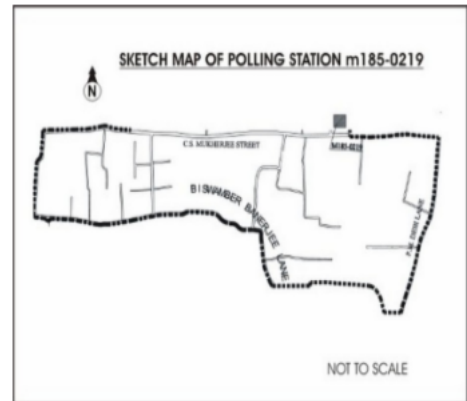

নির্বাচক নিবন্ধন আধিকারিকের স্বাক্ষর

Nazri Naksha

Google Map View

Polling Station Building Front View

Polling Station Front View

Cad View

Key MAP View

1 নাম : অনন্যা চ্যাটার্জি স্বামীর নাম: শিবনাথ চ্যাটার্জি বাড়ির নং : n0067 বয়স : 70 লিঙ্গ : মহিলা	GVK1229004 ফটো উপলব্ধ	2 নাম : তারা দত্ত স্বামীর নাম: শক্ত দত্ত বাড়ির নং : n0232 বয়স : 61 লিঙ্গ : মহিলা	WB/26/179/741679 ফটো উপলব্ধ	3 নাম : মহাদেব পণ্ডিত পিতার নাম: বৈদ্য পণ্ডিত বাড়ির নং : n0120 বয়স : 55 লিঙ্গ : পুরুষ	SVG2796340 ফটো উপলব্ধ
4 নাম : গোপা শ্রীমানি স্বামীর নাম: সিদ্ধেশ্বর শ্রীমানি বাড়ির নং : n0279 বয়স : 52 লিঙ্গ : মহিলা	SVG2431609 ফটো উপলব্ধ	5 নাম : সঞ্জিতা দাস পিতার নাম: সমর কুমার দাস বাড়ির নং : 00 বয়স : 25 লিঙ্গ : মহিলা	SVG2666352 ফটো উপলব্ধ	6 নাম : রতনা দে স্বামীর নাম: সুমিত দে বাড়ির নং : 00 বয়স : 55 লিঙ্গ : মহিলা	SVG2666410 ফটো উপলব্ধ
7 নাম : বেবি ধাড়া পিতার নাম: গৌতম ধাড়া বাড়ির নং : 00 বয়স : 30 লিঙ্গ : মহিলা	SVG2666261 ফটো উপলব্ধ	8 নাম : সুপর্ণা মুখার্জী স্বামীর নাম: প্রবীর মুখার্জী বাড়ির নং : 00 বয়স : 52 লিঙ্গ : মহিলা	SVG2666170 ফটো উপলব্ধ	9 নাম : বর্ষা পাত্র স্বামীর নাম: সুজয় পাত্র বাড়ির নং : 00 বয়স : 28 লিঙ্গ : মহিলা	SVG2666105 ফটো উপলব্ধ
10 নাম : প্রশান্ত কুমার আচার্য্য পিতার নাম: প্রফুল্ল আচার্য্য বাড়ির নং : 1 বয়স : 66 লিঙ্গ : পুরুষ	WB/30/202/432161 ফটো উপলব্ধ	11 নাম : সংঘমিত্রা আচার্য্য স্বামীর নাম: প্রশান্ত কুমার আচার্য্য বাড়ির নং : 1 বয়স : 61 লিঙ্গ : মহিলা	WB/30/202/432162 ফটো উপলব্ধ	12 নাম : শম্পা ব্যানার্জী স্বামীর নাম: দেবেন্দ্রনাথ ব্যানার্জী বাড়ির নং : ৩৭ বয়স : 55 লিঙ্গ : মহিলা	SVG3015278 ফটো উপলব্ধ
13 নাম : অনিমা ধাড়া স্বামীর নাম: গৌতম ধাড়া বাড়ির নং : 1 বয়স : 56 লিঙ্গ : মহিলা	WB/26/179/711239 ফটো উপলব্ধ	14 নাম : শঙ্কর সাধুখাঁ পিতার নাম: যুগল কিশোর সাধুখাঁ বাড়ির নং : 1 বয়স : 65 লিঙ্গ : পুরুষ	WB/26/179/711582 ফটো উপলব্ধ	15 নাম : ছবিরানী সাধুখাঁ স্বামীর নাম: শংকর সাধুখাঁ বাড়ির নং : 1 বয়স : 55 লিঙ্গ : মহিলা	WB/26/179/711495 ফটো উপলব্ধ
16 নাম : কৃষ্ণা মুখার্জী স্বামীর নাম: মিলন মুখার্জী বাড়ির নং : 2/2 বয়স : 79 লিঙ্গ : মহিলা	GVK1762947 ফটো উপলব্ধ	17 নাম : সৈকত মুখার্জী পিতার নাম: মিলন মুখার্জী বাড়ির নং : 2/2 বয়স : 49 লিঙ্গ : পুরুষ	GVK1762848 ফটো উপলব্ধ	18 নাম : তুলিকা ঘোষ স্বামীর নাম: বিপদ বরন ঘোষ বাড়ির নং : 3A বয়স : 66 লিঙ্গ : মহিলা	GVK3224201 ফটো উপলব্ধ
19 নাম : রাজদীপ ঘোষ পিতার নাম: বিপদ বরন ঘোষ বাড়ির নং : 3A বয়স : 49 লিঙ্গ : পুরুষ	GVK1337807 ফটো উপলব্ধ	20 নাম : দেবদত্তা ভট্টাচার্য্য স্বামীর নাম: অভিজিৎ ভট্টাচার্য্য বাড়ির নং : 4 বয়স : 48 লিঙ্গ : মহিলা	GVK1692060 ফটো উপলব্ধ	21 নাম : সন্ধ্যা ভট্টাচার্য্য স্বামীর নাম: লক্ষণ ভট্টাচার্য্য বাড়ির নং : 4 বয়স : 72 লিঙ্গ : মহিলা	WB/26/179/711212 ফটো উপলব্ধ
22 নাম : রাজু নস্কর পিতার নাম: পশুপতি নস্কর বাড়ির নং : 4 বয়স : 40 লিঙ্গ : পুরুষ	GVK3425576 ফটো উপলব্ধ	23 নাম : মীরা রাজভর স্বামীর নাম: পানু রাজভর বাড়ির নং : 4 বয়স : 44 লিঙ্গ : মহিলা	GVK1860055 ফটো উপলব্ধ	24 নাম : জয়া সরকার স্বামীর নাম: শক্তিরঞ্জন সরকার বাড়ির নং : 4 বয়স : 57 লিঙ্গ : মহিলা	GVK1856178 ফটো উপলব্ধ
25 নাম : অনুরাধা ভট্টাচার্য্য স্বামীর নাম: সলিল কুমার ভট্টাচার্য্য বাড়ির নং : 4D বয়স : 62 লিঙ্গ : মহিলা	WB/26/179/738631 ফটো উপলব্ধ	26 নাম : কৌশিক মজুমদার পিতার নাম: সন্তোষ মজুমদার বাড়ির নং : 4 তলা, বারি নং-402 বয়স : 60 লিঙ্গ : পুরুষ	GVK1226646 ফটো উপলব্ধ	27 নাম : স্বাতি মজুমদার স্বামীর নাম: কৌশিক মজুমদার বাড়ির নং : 4 তলা, ফ্ল্যাট নং-402 বয়স : 58 লিঙ্গ : মহিলা	GVK1226653 ফটো উপলব্ধ
28 নাম : পুষ্প দাস স্বামীর নাম: ভোলা নাথ দাস বাড়ির নং : 5 বয়স : 70 লিঙ্গ : মহিলা	SVG1691245 ফটো উপলব্ধ	29 নাম : রীতা দত্ত স্বামীর নাম: দিলীপ দত্ত বাড়ির নং : 5 বয়স : 71 লিঙ্গ : মহিলা	GVK1225150 ফটো উপলব্ধ	30 নাম : সুজিত কুমার দত্ত পিতার নাম: দিলীপকুমার দত্ত বাড়ির নং : 5 বয়স : 50 লিঙ্গ : পুরুষ	GVK1225168 ফটো উপলব্ধ