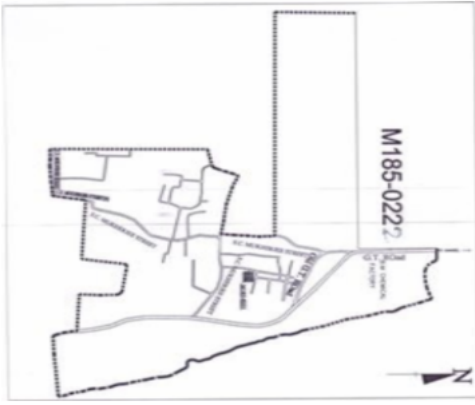

Nazri Naksha