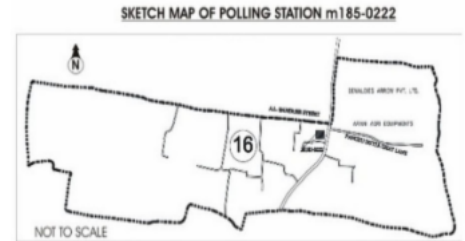

নির্বাচক নিবন্ধন আধিকারিকের স্বাক্ষর

Nazri Naksha

Google Map View

Polling Station Building Front View

Polling Station Front View

Cad View

Key MAP View

1 নাম : দেবকুমার বাগ পিতার নাম: লক্ষীনারায়ন বাগ বাড়ির নং : n0029 বয়স : 49 লিঙ্গ : পুরুষ ফটো উপলব্ধ	WB/26/179/297743	2 নাম : পিয়ালী পাল স্বামীর নাম: অভিজীত পল বাড়ির নং : 82/ওয়াই বয়স : 46 লিঙ্গ : মহিলা ফটো উপলব্ধ	DLR2517480	3 নাম : তন্ময় ব্যানার্জী পিতার নাম: বসন্ত ব্যানার্জী বাড়ির নং : n0101 বয়স : 79 লিঙ্গ : পুরুষ ফটো উপলব্ধ	WB/26/179/297117
4 নাম : প্রবাল ব্যানার্জী পিতার নাম: যোগেশ্বর ব্যানার্জী বাড়ির নং : n0075 বয়স : 78 লিঙ্গ : পুরুষ ফটো উপলব্ধ	WB/26/179/297672	5 নাম : দিল্লী ব্যানার্জী স্বামীর নাম: পূর্ণচন্দ্র ব্যানার্জী বাড়ির নং : n0114 বয়স : 69 লিঙ্গ : মহিলা ফটো উপলব্ধ	WB/26/179/297475	6 নাম : বিশ্বজিৎ ব্যানার্জী পিতার নাম: প্রভাস ব্যানার্জী বাড়ির নং : n0050 বয়স : 66 লিঙ্গ : পুরুষ ফটো উপলব্ধ	WB/26/179/297112
7 নাম : পুতুল ব্যানার্জী স্বামীর নাম: প্রবাল ব্যানার্জী বাড়ির নং : n0075 বয়স : 66 লিঙ্গ : মহিলা ফটো উপলব্ধ	WB/26/179/297236	8 নাম : মঞ্জু ব্যানার্জী স্বামীর নাম: তন্ময় ব্যানার্জী বাড়ির নং : n0101 বয়স : 64 লিঙ্গ : মহিলা ফটো উপলব্ধ	WB/26/179/297747	9 নাম : মিত্রা ব্যানার্জী স্বামীর নাম: বিশ্বজিৎ ব্যানার্জী বাড়ির নং : n0050 বয়স : 62 লিঙ্গ : মহিলা ফটো উপলব্ধ	WB/26/179/297291
10 নাম : প্রদীপ ব্যানার্জী পিতার নাম: প্রভাত ব্যানার্জী বাড়ির নং : n0018 বয়স : 59 লিঙ্গ : পুরুষ ফটো উপলব্ধ	GVK1813443	11 নাম : সুকান্ত ব্যানার্জী পিতার নাম: বসন্ত ব্যানার্জী বাড়ির নং : n0089 বয়স : 57 লিঙ্গ : পুরুষ ফটো উপলব্ধ	GVK3236247	12 নাম : বর্ণা ব্যানার্জী স্বামীর নাম: কুনাল ব্যানার্জী বাড়ির নং : n0073 বয়স : 57 লিঙ্গ : মহিলা ফটো উপলব্ধ	GVK2852960
13 নাম : সুমন্ত ব্যানার্জী পিতার নাম: বসন্ত ব্যানার্জী বাড়ির নং : n0089 বয়স : 56 লিঙ্গ : পুরুষ ফটো উপলব্ধ	WB/26/179/297525	14 নাম : লাবন্য ব্যানার্জী স্বামীর নাম: মিহির ব্যানার্জী বাড়ির নং : n0064 বয়স : 70 লিঙ্গ : মহিলা ফটো উপলব্ধ	SVG2553360	15 নাম : প্রসন্ন ব্যানার্জী পিতার নাম: বাদল ব্যানার্জী বাড়ির নং : n0017 বয়স : 49 লিঙ্গ : পুরুষ ফটো উপলব্ধ	WB/26/179/297618
16 নাম : দেবাশিষ্য ব্যানার্জী পিতার নাম: সঞ্জয় কুমার ব্যানার্জী বাড়ির নং : n0102 বয়স : 46 লিঙ্গ : পুরুষ ফটো উপলব্ধ	GVK1686922	17 নাম : দেবযানী ভট্টাচার্য স্বামীর নাম: স্বরূপ ভট্টাচার্য বাড়ির নং : n0044 বয়স : 49 লিঙ্গ : মহিলা ফটো উপলব্ধ	GVK2853315	18 নাম : স্বরূপ ভট্টাচার্য পিতার নাম: সুশীল ভট্টাচার্য বাড়ির নং : n0044 বয়স : 57 লিঙ্গ : পুরুষ ফটো উপলব্ধ	WB/26/179/297175
19 নাম : কাজল বিশ্বাস স্বামীর নাম: পরেশ বিশ্বাস বাড়ির নং : n0027 বয়স : 58 লিঙ্গ : মহিলা ফটো উপলব্ধ	WB/26/179/297185	20 নাম : লক্ষীনারায়ন বিশ্বাস পিতার নাম: পাঁচকড়ি বিশ্বাস বাড়ির নং : n0027 বয়স : 56 লিঙ্গ : পুরুষ ফটো উপলব্ধ	WB/26/179/297258	21 নাম : নেতাই বিশ্বাস পিতার নাম: জয়দেব বিশ্বাস বাড়ির নং : n0026 বয়স : 48 লিঙ্গ : পুরুষ ফটো উপলব্ধ	GVK2267474
22 নাম : রবীন্দ্রনাথ বিশ্বাস পিতার নাম: পাঁচকড়ি বিশ্বাস বাড়ির নং : n0027 বয়স : 54 লিঙ্গ : পুরুষ ফটো উপলব্ধ	GVK3236049	23 নাম : পঙ্কর রাজ বোস পিতার নাম: দুলাল বোস বাড়ির নং : n0046 বয়স : 46 লিঙ্গ : পুরুষ ফটো উপলব্ধ	GVK1687037	24 নাম : গুরুদাশ চ্যাটার্জী পিতার নাম: তারক নাথ চ্যাটার্জী বাড়ির নং : n0117 বয়স : 79 লিঙ্গ : পুরুষ ফটো উপলব্ধ	WB/26/179/297489
25 নাম : নির্মাল চ্যাটার্জী পিতার নাম: ইন্দ্রনাথ চ্যাটার্জী বাড়ির নং : n0031 বয়স : 67 লিঙ্গ : পুরুষ ফটো উপলব্ধ	WB/26/179/297717	26 নাম : মাধবী চ্যাটার্জী স্বামীর নাম: গুরুদাশ চ্যাটার্জী বাড়ির নং : n0117 বয়স : 64 লিঙ্গ : মহিলা ফটো উপলব্ধ	SVG2914398	27 নাম : মধুসূদন চ্যাটার্জী পিতার নাম: ইন্দ্রনাথ চ্যাটার্জী বাড়ির নং : n0031 বয়স : 58 লিঙ্গ : পুরুষ ফটো উপলব্ধ	WB/26/179/297047
28 নাম : কিশোর চ্যাটার্জী পিতার নাম: ইন্দ্রনাথ চ্যাটার্জী বাড়ির নং : n0031 বয়স : 55 লিঙ্গ : পুরুষ ফটো উপলব্ধ	WB/26/179/297137	29 নাম : শরত চ্যাটার্জী পিতার নাম: ইন্দ্রনাথ চ্যাটার্জী বাড়ির নং : 9/এ, বয়স : 40 লিঙ্গ : পুরুষ ফটো উপলব্ধ	GVK3235850	30 নাম : চন্দনা দত্ত স্বামীর নাম: বিশ্বনাথ দত্ত বাড়ির নং : n0123 বয়স : 57 লিঙ্গ : মহিলা ফটো উপলব্ধ	GVK2852937