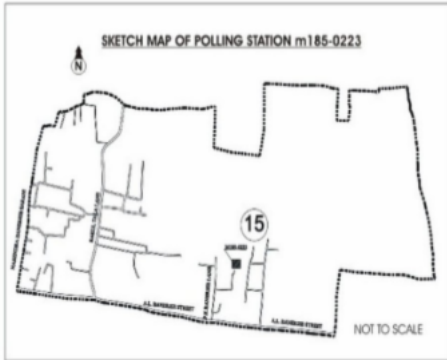

নির্বাচক তালিকা 2026 S25 পশ্চিমবঙ্গ

বিধানসভা নির্বাচনক্ষেত্রের নং, নাম ও সংরক্ষণের স্থিতি : 185 - উত্তরপাড়া (সাধারণ)		অংশ নং : 223			
বিধানসভা নির্বাচনক্ষেত্রটি যে লোকসভা নির্বাচনক্ষেত্রের / ক্ষেত্রসমূহের অন্তর্ভুক্ত তার নং, নাম ও সংরক্ষণ স্থিতি : 27 - শ্রীরামপুর (সাধারণ)					
1. সংশোধনের পূর্ণ বিবরণ					
সংশোধনের বৎসর :	2026	নির্বাচক তালিকার পরিচিতি :			
ভিত্তি তারিখ :	01-01-2026	বিশেষ নিবিড় সংশোধনী ২০২৬-এর চূড়ান্ত ভোটার তালিকা			
সংশোধনের প্রকৃতি :	বিশেষ নিবিড় সংশোধনী 2026				
প্রকাশনার তারিখ :	28-02-2026				
2. অংশ ও নির্বাচনী এলাকার পূর্ণ বিবরণ :					
অংশের ভাগ নং ও নাম :					
1-অমৃতলাল ব্যানার্জী স্ট্রীট					
2-বৈদ্যবাগান লেন					
3-জি.টি.রোড(পূর্ব)					
4-জি.টি.রোড(পশ্চিম)					
5-পঞ্চ দত্ত ঘাট লেন					
	প্রধান শহর/গ্রাম	: কোম্পগর			
	ওয়ার্ড	: 016			
	থানা	: উত্তরপাড়া			
	গ্রাম পঞ্চগয়েত	:			
	ব্লক	:			
	মহকুমা	: শ্রীরামপুর			
	জেলা	: হুগলী			
	পিন	: 712235			
3. ভোট গ্রহন কেন্দ্রের পূর্ণ বিবরণ :					
ভোট গ্রহন কেন্দ্রের নং, নাম :	ভোট গ্রহন কেন্দ্রের শ্রেণী :		শহরাঞ্চল		
223 - ডি. ওয়াল. ডি. কর্মচারী বিদ্যাপীঠ	এই অংশে সহায়ক ভোটগ্রহন কেন্দ্রের সংখ্যা		0		
ভোট গ্রহন কেন্দ্রের ঠিকানা :	:				
ডি. ওয়াল. ডি. কর্মচারী বিদ্যাপীঠ, - রুম নং-1, অমৃতলাল ব্যানার্জী স্ট্রীট					
4. নির্বাচকের সংখ্যা :					
প্রথম ক্রমিক নং	শেষ ক্রমিক নং	মোট সংখ্যা			
		পুরুষ	মহিলা	তৃতীয় লিঙ্গ	মোট
1	815	385	422	0	807

নির্বাচক নিবন্ধন আধিকারিকের স্বাক্ষর

Nazri Naksha

Google Map View

Polling Station Building Front View

Polling Station Front View

Cad View

Key MAP View