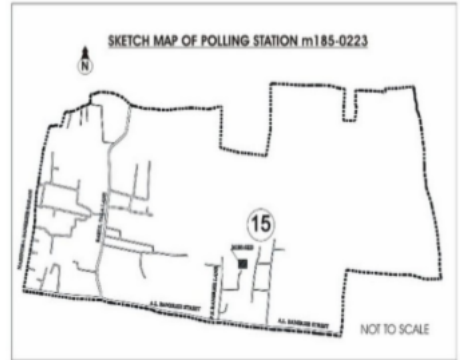

নির্বাচক তালিকা 2026 S25 পশ্চিমবঙ্গ

বিধানসভা নির্বাচনক্ষেত্রের নং, নাম ও সংরক্ষণের স্থিতি : 185 - উত্তরপাড়া (সাধারণ)		অংশ নং : 223			
বিধানসভা নির্বাচনক্ষেত্রটি যে লোকসভা নির্বাচনক্ষেত্রের / ক্ষেত্রসমূহের অন্তর্ভুক্ত তার নং, নাম ও সংরক্ষণ স্থিতি : 27 - শ্রীরামপুর (সাধারণ)					
1. সংশোধনের পূর্ণ বিবরণ					
সংশোধনের বৎসর :	2026	নির্বাচক তালিকার পরিচিতি :			
ভিত্তি তারিখ :	01-01-2026	বিশেষ নিবিড় সংশোধনী ২০২৬-এর চূড়ান্ত ভোটার তালিকা			
সংশোধনের প্রকৃতি :	বিশেষ নিবিড় সংশোধনী 2026				
প্রকাশনার তারিখ :	28-02-2026				
2. অংশ ও নির্বাচনী এলাকার পূর্ণ বিবরণ :					
অংশের ভাগ নং ও নাম :					
1-অমৃতলাল ব্যানার্জী স্ট্রীট					
2-বৈদ্যবাগান লেন					
3-জি.টি.রোড(পূর্ব)					
4-জি.টি.রোড(পশ্চিম)					
5-পঞ্চ দত্ত ঘাট লেন					
	প্রধান শহর/গ্রাম	: কোম্পগর			
	ওয়ার্ড	: 016			
	থানা	: উত্তরপাড়া			
	গ্রাম পঞ্চগয়েত	:			
	ব্লক	:			
	মহকুমা	: শ্রীরামপুর			
	জেলা	: হুগলী			
	পিন	: 712235			
3. ভোট গ্রহন কেন্দ্রের পূর্ণ বিবরণ :					
ভোট গ্রহন কেন্দ্রের নং, নাম :	ভোট গ্রহন কেন্দ্রের শ্রেণী :		শহরাঞ্চল		
223 - ডি. ওয়াল. ডি. কর্মচারী বিদ্যাপীঠ	এই অংশে সহায়ক ভোটগ্রহন কেন্দ্রের সংখ্যা		0		
ভোট গ্রহন কেন্দ্রের ঠিকানা :	:				
ডি. ওয়াল. ডি. কর্মচারী বিদ্যাপীঠ, - রুম নং-1, অমৃতলাল ব্যানার্জী স্ট্রীট					
4. নির্বাচকের সংখ্যা :					
প্রথম ক্রমিক নং	শেষ ক্রমিক নং	মোট সংখ্যা			
		পুরুষ	মহিলা	তৃতীয় লিঙ্গ	মোট
1	815	385	422	0	807

নির্বাচক নিবন্ধন আধিকারিকের স্বাক্ষর

Nazri Naksha

Google Map View

Polling Station Building Front View

Polling Station Front View

Cad View

Key MAP View