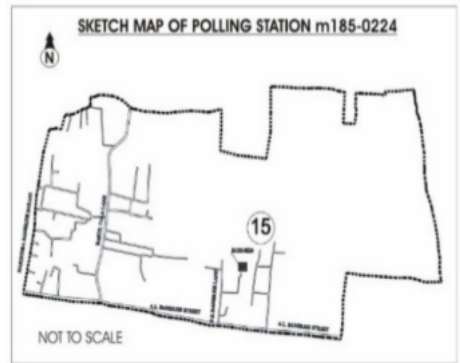

Key MAP View