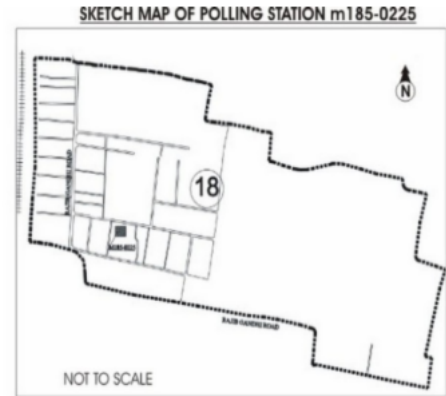

নির্বাচক নিবন্ধন আধিকারিকের স্বাক্ষর

Nazri Naksha

Google Map View

Polling Station Building Front View

Polling Station Front View

Cad View

Key MAP View

1 নাম : শেফালী বাগ স্বামীর নাম: শিবনাথ বাগ বাড়ির নং : n0017 বয়স : 71 লিঙ্গ : মহিলা	WB/26/179/384371	ফটো উপলব্ধ	2 নাম : তপতী ব্যানার্জী স্বামীর নাম: মুরারী ব্যানার্জী বাড়ির নং : n0040 বয়স : 69 লিঙ্গ : মহিলা	WB/26/179/384068	ফটো উপলব্ধ	3 নাম : শম্পা ব্যানার্জী স্বামীর নাম: অশোক ব্যানার্জী বাড়ির নং : n0119 বয়স : 68 লিঙ্গ : মহিলা	WB/26/179/384278	ফটো উপলব্ধ
4 নাম : গৌতম ব্যানার্জী পিতার নাম: বলাই ব্যানার্জী বাড়ির নং : n0191 বয়স : 67 লিঙ্গ : পুরুষ	SVG2558997	ফটো উপলব্ধ	5 নাম : মিঠু ব্যানার্জী স্বামীর নাম: গৌতম ব্যানার্জী বাড়ির নং : n0191 বয়স : 62 লিঙ্গ : মহিলা	SVG2562692	ফটো উপলব্ধ	6 নাম : যুথি ব্যানার্জী স্বামীর নাম: স্বপন ব্যানার্জী বাড়ির নং : n0119 বয়স : 61 লিঙ্গ : মহিলা	WB/26/179/384277	ফটো উপলব্ধ
7 নাম : অপূর্ব ভট্টাচার্য পিতার নাম: অমলানন্দ ভট্টাচার্য বাড়ির নং : n0056 বয়স : 56 লিঙ্গ : পুরুষ	SVG2562890	ফটো উপলব্ধ	8 নাম : সোনালী ভট্টাচার্য স্বামীর নাম: দেবরত ভট্টাচার্য বাড়ির নং : n0203 বয়স : 50 লিঙ্গ : মহিলা	GVK1696871	ফটো উপলব্ধ	9 নাম : তুলসী দাস বিশ্বাস পিতার নাম: মধুসূদন বিশ্বাস বাড়ির নং : n0199 বয়স : 81 লিঙ্গ : পুরুষ	GVK1696533	ফটো উপলব্ধ
10 নাম : তিতিয়া বিশ্বাস স্বামীর নাম: তুলসীদাস বিশ্বাস বাড়ির নং : n0200 বয়স : 71 লিঙ্গ : মহিলা	GVK1696640	ফটো উপলব্ধ	11 নাম : সজল বোসু পিতার নাম: নীরেন বোসু বাড়ির নং : n0205 বয়স : 55 লিঙ্গ : পুরুষ	WB/26/179/384120	ফটো উপলব্ধ	12 নাম : অসীম চ্যাটার্জী পিতার নাম: সৌরেন্দ্রনাথ চ্যাটার্জী বাড়ির নং : n0068 বয়স : 68 লিঙ্গ : পুরুষ	WB/26/179/384424	ফটো উপলব্ধ
13 নাম : আশীষ চ্যাটার্জী পিতার নাম: পঙ্কজবন্ধু চ্যাটার্জী বাড়ির নং : n0165 বয়স : 65 লিঙ্গ : পুরুষ	WB/26/179/384441	ফটো উপলব্ধ	14 নাম : শম্পা চ্যাটার্জী স্বামীর নাম: শান্তনু চ্যাটার্জী বাড়ির নং : n0144 বয়স : 61 লিঙ্গ : মহিলা	SVG2735363	ফটো উপলব্ধ	15 নাম : অনিমা চ্যাটার্জী স্বামীর নাম: অশিষ কুমার চ্যাটার্জী বাড়ির নং : n0165 বয়স : 57 লিঙ্গ : মহিলা	GVK1696913	ফটো উপলব্ধ
16 নাম : শীলা দাস স্বামীর নাম: তুলসী চরণ দাস বাড়ির নং : n0139 বয়স : 71 লিঙ্গ : মহিলা	WB/26/179/384466	ফটো উপলব্ধ	17 নাম : সীমা রানী গঙ্গৈপাধ্যায় স্বামীর নাম: অশোক কুমার গঙ্গৈপাধ্যায় বাড়ির নং : n0427 বয়স : 59 লিঙ্গ : মহিলা	SVG2086361	ফটো উপলব্ধ	18 নাম : শ্যামলী ঘটক স্বামীর নাম: সৌমেন ঘটক বাড়ির নং : n0150 বয়স : 70 লিঙ্গ : মহিলা	WB/26/179/384634	ফটো উপলব্ধ
19 নাম : দেবাশিষ ঘোষ পিতার নাম: শম্ভুপ্রসন্ন ঘোষ বাড়ির নং : n0039 বয়স : 61 লিঙ্গ : পুরুষ	WB/26/179/384636	ফটো উপলব্ধ	20 নাম : ছায়া মজুমদার স্বামীর নাম: বাবুলাল মজুমদার বাড়ির নং : n0093 বয়স : 74 লিঙ্গ : মহিলা	WB/26/179/384598	ফটো উপলব্ধ	21 নাম : সোমা মজুমদার পিতার নাম: রমেশ মজুমদার বাড়ির নং : n0093 বয়স : 58 লিঙ্গ : মহিলা	SVG2933737	ফটো উপলব্ধ
22 নাম : শঙ্করী মাল্লা স্বামীর নাম: বিশ্বনাথ মাল্লা বাড়ির নং : n0152 বয়স : 71 লিঙ্গ : মহিলা	WB/26/179/384527	ফটো উপলব্ধ	23 নাম : সুকুমার মিত্র পিতার নাম: শৈলেন্দ্র মিত্র বাড়ির নং : n0036 বয়স : 73 লিঙ্গ : পুরুষ	WB/26/179/384133	ফটো উপলব্ধ	24 নাম : মীরা মুখার্জি স্বামীর নাম: সুরেন্দ্র কোলে বাড়ির নং : n0083 বয়স : 75 লিঙ্গ : মহিলা	SVG2977239	ফটো উপলব্ধ
25 নাম : নয়নতারা নন্দী পিতার নাম: মঙ্গল ভূইয়া বাড়ির নং : n0095 বয়স : 56 লিঙ্গ : মহিলা	WB/26/179/384212	ফটো উপলব্ধ	26 নাম : কমলা প্রজাপতি স্বামীর নাম: শিবনারায়ন প্রজাপতি বাড়ির নং : n0196 বয়স : 65 লিঙ্গ : মহিলা	GVK3255171	ফটো উপলব্ধ	27 নাম : রাজীব প্রজাপতি পিতার নাম: শিবনারায়ন প্রজাপতি বাড়ির নং : n0196 বয়স : 46 লিঙ্গ : পুরুষ	GVK1700657	ফটো উপলব্ধ
28 নাম : প্রিয়ান্বিতা প্রজাপতি স্বামীর নাম: রাজীব প্রজাপতি বাড়ির নং : n0196 বয়স : 38 লিঙ্গ : মহিলা	SVG2086320	ফটো উপলব্ধ	29 নাম : চিত্তরঞ্জন সাহা পিতার নাম: শক্তিপদ সাহা বাড়ির নং : n0026 বয়স : 71 লিঙ্গ : পুরুষ	WB/26/179/384172	ফটো উপলব্ধ	30 নাম : সুব্রত সাহা পিতার নাম: গুরুগোবিন্দ সাহা বাড়ির নং : n0026 বয়স : 67 লিঙ্গ : পুরুষ	SVG2560332	ফটো উপলব্ধ