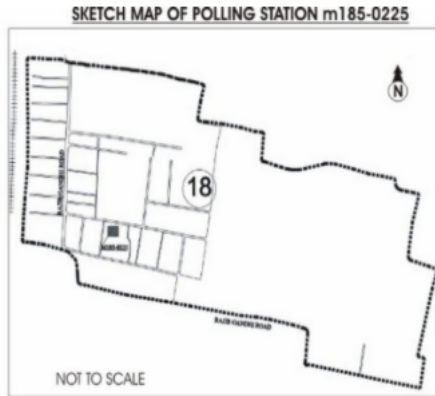

নির্বাচক নিবন্ধন আধিকারিকের স্বাক্ষর

Nazri Naksha

Google Map View

Polling Station Building Front View

Polling Station Front View

Cad View

Key MAP View

1 নাম : শেফালী বাগ স্বামীর নাম: শিবনাথ বাগ বাড়ির নং : n0017 বয়স : 71 লিঙ্গ : মহিলা	WB/26/179/384371	ফটো উপলব্ধ	2 নাম : তপতী ব্যানার্জী স্বামীর নাম: মুরারী ব্যানার্জী বাড়ির নং : n0040 বয়স : 69 লিঙ্গ : মহিলা	WB/26/179/384068	ফটো উপলব্ধ	3 নাম : শম্পা ব্যানার্জী স্বামীর নাম: অশোক ব্যানার্জী বাড়ির নং : n0119 বয়স : 68 লিঙ্গ : মহিলা	WB/26/179/384278	ফটো উপলব্ধ
4 নাম : গৌতম ব্যানার্জী পিতার নাম: বলাই ব্যানার্জী বাড়ির নং : n0191 বয়স : 67 লিঙ্গ : পুরুষ	SVG2558997	ফটো উপলব্ধ	5 নাম : মিঠু ব্যানার্জী স্বামীর নাম: গৌতম ব্যানার্জী বাড়ির নং : n0191 বয়স : 62 লিঙ্গ : মহিলা	SVG2562692	ফটো উপলব্ধ	6 নাম : যুথি ব্যানার্জী স্বামীর নাম: স্বপন ব্যানার্জী বাড়ির নং : n0119 বয়স : 61 লিঙ্গ : মহিলা	WB/26/179/384277	ফটো উপলব্ধ
7 নাম : অপূর্ব ভট্টাচার্য পিতার নাম: অমলানন্দ ভট্টাচার্য বাড়ির নং : n0056 বয়স : 56 লিঙ্গ : পুরুষ	SVG2562890	ফটো উপলব্ধ	8 নাম : সোনালী ভট্টাচার্য স্বামীর নাম: দেবরত ভট্টাচার্য বাড়ির নং : n0203 বয়স : 50 লিঙ্গ : মহিলা	GVK1696871	ফটো উপলব্ধ	9 নাম : তুলসী দাস বিশ্বাস পিতার নাম: মধুসূদন বিশ্বাস বাড়ির নং : n0199 বয়স : 81 লিঙ্গ : পুরুষ	GVK1696533	ফটো উপলব্ধ
10 নাম : তিতিয়া বিশ্বাস স্বামীর নাম: তুলসীদাস বিশ্বাস বাড়ির নং : n0200 বয়স : 71 লিঙ্গ : মহিলা	GVK1696640	ফটো উপলব্ধ	11 নাম : সজল বোসু পিতার নাম: নীরেন বোসু বাড়ির নং : n0205 বয়স : 55 লিঙ্গ : পুরুষ	WB/26/179/384120	ফটো উপলব্ধ	12 নাম : অসীম চ্যাটার্জী পিতার নাম: সৌরেন্দ্রনাথ চ্যাটার্জী বাড়ির নং : n0068 বয়স : 68 লিঙ্গ : পুরুষ	WB/26/179/384424	ফটো উপলব্ধ
13 নাম : আশীষ চ্যাটার্জী পিতার নাম: পঙ্কজবন্ধু চ্যাটার্জী বাড়ির নং : n0165 বয়স : 65 লিঙ্গ : পুরুষ	WB/26/179/384441	ফটো উপলব্ধ	14 নাম : শম্পা চ্যাটার্জী স্বামীর নাম: শান্তনু চ্যাটার্জী বাড়ির নং : n0144 বয়স : 61 লিঙ্গ : মহিলা	SVG2735363	ফটো উপলব্ধ	15 নাম : অনিমা চ্যাটার্জী স্বামীর নাম: অশিষ কুমার চ্যাটার্জী বাড়ির নং : n0165 বয়স : 57 লিঙ্গ : মহিলা	GVK1696913	ফটো উপলব্ধ
16 নাম : শীলা দাস স্বামীর নাম: তুলসী চরণ দাস বাড়ির নং : n0139 বয়স : 71 লিঙ্গ : মহিলা	WB/26/179/384466	ফটো উপলব্ধ	17 নাম : সীমা রানী গঙ্গৈপাধ্যায় স্বামীর নাম: অশোক কুমার গঙ্গৈপাধ্যায় বাড়ির নং : n0427 বয়স : 59 লিঙ্গ : মহিলা	SVG2086361	ফটো উপলব্ধ	18 নাম : শ্যামলী ঘটক স্বামীর নাম: সৌমেন ঘটক বাড়ির নং : n0150 বয়স : 70 লিঙ্গ : মহিলা	WB/26/179/384634	ফটো উপলব্ধ
19 নাম : দেবাশিষ ঘোষ পিতার নাম: শম্ভুপ্রসন্ন ঘোষ বাড়ির নং : n0039 বয়স : 61 লিঙ্গ : পুরুষ	WB/26/179/384636	ফটো উপলব্ধ	20 নাম : ছায়া মজুমদার স্বামীর নাম: বাবুলাল মজুমদার বাড়ির নং : n0093 বয়স : 74 লিঙ্গ : মহিলা	WB/26/179/384598	ফটো উপলব্ধ	21 নাম : সোমা মজুমদার পিতার নাম: রমেশ মজুমদার বাড়ির নং : n0093 বয়স : 58 লিঙ্গ : মহিলা	SVG2933737	ফটো উপলব্ধ
22 নাম : শঙ্করী মাল্লা স্বামীর নাম: বিশ্বনাথ মাল্লা বাড়ির নং : n0152 বয়স : 71 লিঙ্গ : মহিলা	WB/26/179/384527	ফটো উপলব্ধ	23 নাম : সুকুমার মিত্র পিতার নাম: শৈলেন্দ্র মিত্র বাড়ির নং : n0036 বয়স : 73 লিঙ্গ : পুরুষ	WB/26/179/384133	ফটো উপলব্ধ	24 নাম : মীরা মুখার্জি স্বামীর নাম: সুরেন্দ্র কোলে বাড়ির নং : n0083 বয়স : 75 লিঙ্গ : মহিলা	SVG2977239	ফটো উপলব্ধ
25 নাম : নয়নতারা নন্দী পিতার নাম: মঙ্গল ভূইয়া বাড়ির নং : n0095 বয়স : 56 লিঙ্গ : মহিলা	WB/26/179/384212	ফটো উপলব্ধ	26 নাম : কমলা প্রজাপতি স্বামীর নাম: শিবনারায়ন প্রজাপতি বাড়ির নং : n0196 বয়স : 65 লিঙ্গ : মহিলা	GVK3255171	ফটো উপলব্ধ	27 নাম : রাজীব প্রজাপতি পিতার নাম: শিবনারায়ন প্রজাপতি বাড়ির নং : n0196 বয়স : 46 লিঙ্গ : পুরুষ	GVK1700657	ফটো উপলব্ধ
28 নাম : প্রিয়ান্বিতা প্রজাপতি স্বামীর নাম: রাজীব প্রজাপতি বাড়ির নং : n0196 বয়স : 38 লিঙ্গ : মহিলা	SVG2086320	ফটো উপলব্ধ	29 নাম : চিত্তরঞ্জন সাহা পিতার নাম: শক্তিপদ সাহা বাড়ির নং : n0026 বয়স : 71 লিঙ্গ : পুরুষ	WB/26/179/384172	ফটো উপলব্ধ	30 নাম : সুব্রত সাহা পিতার নাম: গুরুগোবিন্দ সাহা বাড়ির নং : n0026 বয়স : 67 লিঙ্গ : পুরুষ	SVG2560332	ফটো উপলব্ধ