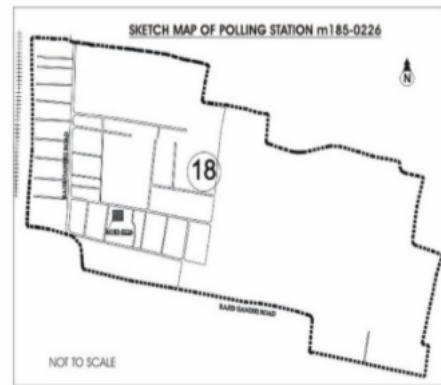

নির্বাচক নিবন্ধন আধিকারিকের স্বাক্ষর

Nazri Naksha

Google Map View

Polling Station Building Front View

Polling Station Front View

Cad View

Key MAP View

বিধানসভা নির্বাচনক্ষেত্রের নং, নাম : 185-উত্তরপাড়া
ভাগ নং, নাম : 1-হারান ব্যানার্জী লেন (রাজীব গান্ধি রোড)