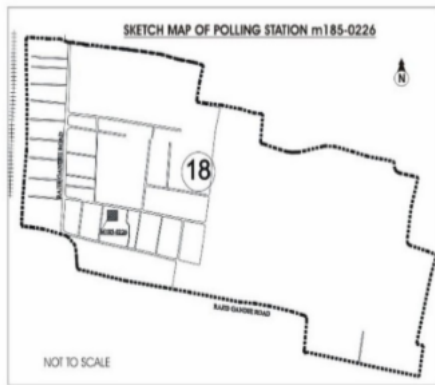

নির্বাচক নিবন্ধন আধিকারিকের স্বাক্ষর

Nazri Naksha

Google Map View

Polling Station Building Front View

Polling Station Front View

Cad View

Key MAP View

বিধানসভা নির্বাচনক্ষেত্রের নং, নাম : 185-উত্তরপাড়া
ভাগ নং, নাম : 1-হারান ব্যানার্জী লেন (রাজীব গান্ধি রোড)