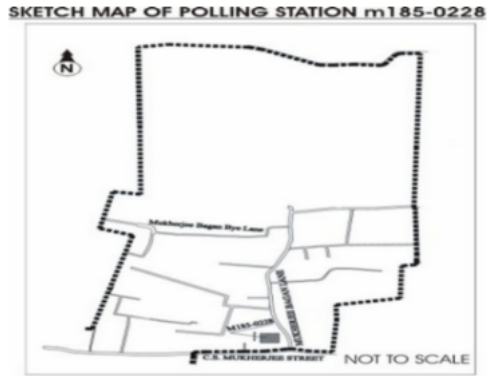

নির্বাচক নিবন্ধন আধিকারিকের স্বাক্ষর

Nazri Naksha

Google Map View

Polling Station Building Front View

Polling Station Front View

Cad View

Key MAP View

1 নাম : চিনু অধিকারী স্বামীর নাম: মনোজ অধিকারী বাড়ির নং : n0018 বয়স : 57 লিঙ্গ : মহিলা	GVK2831469 ফটো উপলব্ধ	2 নাম : নিলিমা বেরা স্বামীর নাম: পাঁচকড়ি বেরা বাড়ির নং : n0118 বয়স : 56 লিঙ্গ : মহিলা	GVK2288629 ফটো উপলব্ধ	3 নাম : অশোক বেড়া পিতার নাম: বিশ্বনাথ বেড়া বাড়ির নং : n0118 বয়স : 50 লিঙ্গ : পুরুষ	SVG2584084 ফটো উপলব্ধ
4 নাম : সুদীপ্ত বেরা পিতার নাম: বাদল চন্দ্র বেরা বাড়ির নং : n0118 বয়স : 42 লিঙ্গ : পুরুষ	GVK2831790 ফটো উপলব্ধ	5 নাম : রীনা বেরা (অধিকারী) স্বামীর নাম: লক্ষী কান্ত অধিকারী বাড়ির নং : n0030 বয়স : 42 লিঙ্গ : মহিলা	GVK2832194 ফটো উপলব্ধ	6 নাম : স্বপন ভাণ্ডারী পিতার নাম: রবি ভাণ্ডারী বাড়ির নং : ২৪/৪/এ বয়স : 56 লিঙ্গ : পুরুষ	SVG2977544 ফটো উপলব্ধ
7 নাম : টুম্পা ভাণ্ডারী স্বামীর নাম: স্বপন ভাণ্ডারী বাড়ির নং : ২৪/৪/এ বয়স : 48 লিঙ্গ : মহিলা	SVG2977569 ফটো উপলব্ধ	8 নাম : শিখা ভৌমিক স্বামীর নাম: গৌরঙ্গ ভৌমিক বাড়ির নং : n0108 বয়স : 60 লিঙ্গ : মহিলা	WB/26/179/324479 ফটো উপলব্ধ	9 নাম : পরিতোষ বিশ্বাস পিতার নাম: মহাদেব বিশ্বাস বাড়ির নং : n0015 বয়স : 67 লিঙ্গ : পুরুষ	GVK2832558 ফটো উপলব্ধ
10 নাম : তাপস বিশ্বাস পিতার নাম: মহাদেব বিশ্বাস বাড়ির নং : n0015 বয়স : 58 লিঙ্গ : পুরুষ	GVK2289361 ফটো উপলব্ধ	11 নাম : গুন্ডা বিশ্বাস সামন্ত পিতার নাম: লক্ষীনারায়ন বিশ্বাস বাড়ির নং : 24/11 বয়স : 52 লিঙ্গ : মহিলা	SVG2982395 ফটো উপলব্ধ	12 নাম : অমিতা বিশ্বাস স্বামীর নাম: তাপস বিশ্বাস বাড়ির নং : n0015 বয়স : 50 লিঙ্গ : মহিলা	GVK2832574 ফটো উপলব্ধ
13 নাম : সুমিতা বিশ্বাস পিতার নাম: লক্ষীনারায়ন বিশ্বাস বাড়ির নং : n0054 বয়স : 46 লিঙ্গ : মহিলা	GVK2289676 ফটো উপলব্ধ	14 নাম : শৈলেন্দ্র চক্রবর্তী পিতার নাম: মন্থখ চক্রবর্তী বাড়ির নং : n0070 বয়স : 66 লিঙ্গ : পুরুষ	WB/26/179/324466 ফটো উপলব্ধ	15 নাম : অঞ্জলি দেবনাথ অন্যান্য: রবি দেবনাথ বাড়ির নং : n0069 বয়স : 51 লিঙ্গ : মহিলা	WB/26/179/324515 ফটো উপলব্ধ
16 নাম : শম্ভু দেবনাথ পিতার নাম: অপর্ণা দেবনাথ বাড়ির নং : n0069 বয়স : 50 লিঙ্গ : পুরুষ	GVK2832681 ফটো উপলব্ধ	17 নাম : কানু দেবনাথ পিতার নাম: কালি দেবনাথ বাড়ির নং : n0082 বয়স : 50 লিঙ্গ : পুরুষ	WB/26/179/324456 ফটো উপলব্ধ	18 নাম : স্বপন দেবনাথ পিতার নাম: ফটিক দেবনাথ বাড়ির নং : n0056 বয়স : 50 লিঙ্গ : পুরুষ	WB/26/179/324224 ফটো উপলব্ধ
19 নাম : বেলা দেবনাথ স্বামীর নাম: স্বপন দেবনাথ বাড়ির নং : n0056 বয়স : 43 লিঙ্গ : মহিলা	GVK3021078 ফটো উপলব্ধ	20 নাম : রাজ কুমারী দেবী অন্যান্য: রামজি লাল গুপ্ত বাড়ির নং : n0009 বয়স : 58 লিঙ্গ : মহিলা	SVG2644904 ফটো উপলব্ধ	21 নাম : রঞ্জিত দে পিতার নাম: সনাতন দে বাড়ির নং : n0276 বয়স : 49 লিঙ্গ : পুরুষ	SVG2433043 ফটো উপলব্ধ
22 নাম : উজ্জল কুমার দে পিতার নাম: স্বপন কুমার দে বাড়ির নং : n0133 বয়স : 45 লিঙ্গ : পুরুষ	GVK2289213 ফটো উপলব্ধ	23 নাম : শংকরলাল ঘোষ পিতার নাম: মোহন ঘোষ বাড়ির নং : n0081 বয়স : 57 লিঙ্গ : পুরুষ	GVK2832640 ফটো উপলব্ধ	24 নাম : সঞ্জয় কুমার গুপ্ত পিতার নাম: রামজিলাল গুপ্ত বাড়ির নং : n0009 বয়স : 39 লিঙ্গ : পুরুষ	GVK3346327 ফটো উপলব্ধ
25 নাম : সুকুমার হাজরা পিতার নাম: ভদ্রেশ্বর হাজরা বাড়ির নং : n0040 বয়স : 59 লিঙ্গ : পুরুষ	WB/26/179/324613 ফটো উপলব্ধ	26 নাম : রামলাল করি পিতার নাম: রামভরত করি বাড়ির নং : n0125 বয়স : 73 লিঙ্গ : পুরুষ	WB/26/179/324070 ফটো উপলব্ধ	27 নাম : তপণ কোলে পিতার নাম: জগন্নাথ কোলে বাড়ির নং : n0114 বয়স : 60 লিঙ্গ : পুরুষ	WB/26/179/324586 ফটো উপলব্ধ
28 নাম : অরুণা কোলে স্বামীর নাম: তপণ কোলে বাড়ির নং : n0114 বয়স : 55 লিঙ্গ : মহিলা	WB/26/179/324584 ফটো উপলব্ধ	29 নাম : পুলক মৈত্র পিতার নাম: রবীন মৈত্র বাড়ির নং : n0024 বয়স : 53 লিঙ্গ : পুরুষ	WB/26/179/324270 ফটো উপলব্ধ	30 নাম : সঞ্জয় মাল্লা পিতার নাম: বনমালী মাল্লা বাড়ির নং : n0134 বয়স : 55 লিঙ্গ : পুরুষ	GVK3224995 ফটো উপলব্ধ