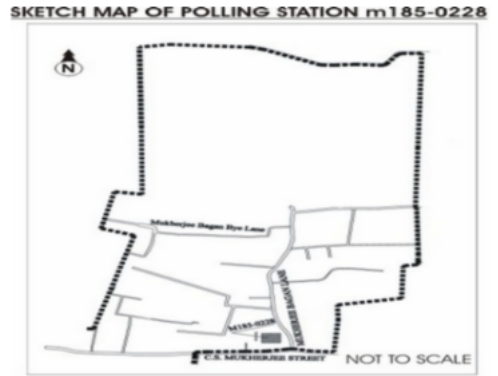

নির্বাচক নিবন্ধন আধিকারিকের স্বাক্ষর

Nazri Naksha

Google Map View

Polling Station Building Front View

Polling Station Front View

Cad View

Key MAP View

1 নাম : চিনু অধিকারী স্বামীর নাম: মনোজ অধিকারী বাড়ির নং : n0018 বয়স : 57 লিঙ্গ : মহিলা	GVK2831469 ফটো উপলব্ধ	2 নাম : নিলিমা বেরা স্বামীর নাম: পাঁচকড়ি বেরা বাড়ির নং : n0118 বয়স : 56 লিঙ্গ : মহিলা	GVK2288629 ফটো উপলব্ধ	3 নাম : অশোক বেড়া পিতার নাম: বিশ্বনাথ বেড়া বাড়ির নং : n0118 বয়স : 50 লিঙ্গ : পুরুষ	SVG2584084 ফটো উপলব্ধ
4 নাম : সুদীপ্ত বেরা পিতার নাম: বাদল চন্দ্র বেরা বাড়ির নং : n0118 বয়স : 42 লিঙ্গ : পুরুষ	GVK2831790 ফটো উপলব্ধ	5 নাম : রীনা বেরা (অধিকারী) স্বামীর নাম: লক্ষী কান্ত অধিকারী বাড়ির নং : n0030 বয়স : 42 লিঙ্গ : মহিলা	GVK2832194 ফটো উপলব্ধ	6 নাম : স্বপন ভাণ্ডারী পিতার নাম: রবি ভাণ্ডারী বাড়ির নং : ২৪/৪/এ বয়স : 56 লিঙ্গ : পুরুষ	SVG2977544 ফটো উপলব্ধ
7 নাম : টুম্পা ভাণ্ডারী স্বামীর নাম: স্বপন ভাণ্ডারী বাড়ির নং : ২৪/৪/এ বয়স : 48 লিঙ্গ : মহিলা	SVG2977569 ফটো উপলব্ধ	8 নাম : শিখা ভৌমিক স্বামীর নাম: গৌরঙ্গ ভৌমিক বাড়ির নং : n0108 বয়স : 60 লিঙ্গ : মহিলা	WB/26/179/324479 ফটো উপলব্ধ	9 নাম : পরিতোষ বিশ্বাস পিতার নাম: মহাদেব বিশ্বাস বাড়ির নং : n0015 বয়স : 67 লিঙ্গ : পুরুষ	GVK2832558 ফটো উপলব্ধ
10 নাম : তাপস বিশ্বাস পিতার নাম: মহাদেব বিশ্বাস বাড়ির নং : n0015 বয়স : 58 লিঙ্গ : পুরুষ	GVK2289361 ফটো উপলব্ধ	11 নাম : গুন্ডা বিশ্বাস সামন্ত পিতার নাম: লক্ষীনারায়ন বিশ্বাস বাড়ির নং : 24/11 বয়স : 52 লিঙ্গ : মহিলা	SVG2982395 ফটো উপলব্ধ	12 নাম : অমিতা বিশ্বাস স্বামীর নাম: তাপস বিশ্বাস বাড়ির নং : n0015 বয়স : 50 লিঙ্গ : মহিলা	GVK2832574 ফটো উপলব্ধ
13 নাম : সুমিতা বিশ্বাস পিতার নাম: লক্ষীনারায়ন বিশ্বাস বাড়ির নং : n0054 বয়স : 46 লিঙ্গ : মহিলা	GVK2289676 ফটো উপলব্ধ	14 নাম : শৈলেন্দ্র চক্রবর্তী পিতার নাম: মন্থখ চক্রবর্তী বাড়ির নং : n0070 বয়স : 66 লিঙ্গ : পুরুষ	WB/26/179/324466 ফটো উপলব্ধ	15 নাম : অঞ্জলি দেবনাথ অন্যান্য: রবি দেবনাথ বাড়ির নং : n0069 বয়স : 51 লিঙ্গ : মহিলা	WB/26/179/324515 ফটো উপলব্ধ
16 নাম : শম্ভু দেবনাথ পিতার নাম: অপর্ণা দেবনাথ বাড়ির নং : n0069 বয়স : 50 লিঙ্গ : পুরুষ	GVK2832681 ফটো উপলব্ধ	17 নাম : কানু দেবনাথ পিতার নাম: কালি দেবনাথ বাড়ির নং : n0082 বয়স : 50 লিঙ্গ : পুরুষ	WB/26/179/324456 ফটো উপলব্ধ	18 নাম : স্বপন দেবনাথ পিতার নাম: ফটিক দেবনাথ বাড়ির নং : n0056 বয়স : 50 লিঙ্গ : পুরুষ	WB/26/179/324224 ফটো উপলব্ধ
19 নাম : বেলা দেবনাথ স্বামীর নাম: স্বপন দেবনাথ বাড়ির নং : n0056 বয়স : 43 লিঙ্গ : মহিলা	GVK3021078 ফটো উপলব্ধ	20 নাম : রাজ কুমারী দেবী অন্যান্য: রামজি লাল গুপ্ত বাড়ির নং : n0009 বয়স : 58 লিঙ্গ : মহিলা	SVG2644904 ফটো উপলব্ধ	21 নাম : রঞ্জিত দে পিতার নাম: সনাতন দে বাড়ির নং : n0276 বয়স : 49 লিঙ্গ : পুরুষ	SVG2433043 ফটো উপলব্ধ
22 নাম : উজ্জল কুমার দে পিতার নাম: স্বপন কুমার দে বাড়ির নং : n0133 বয়স : 45 লিঙ্গ : পুরুষ	GVK2289213 ফটো উপলব্ধ	23 নাম : শংকরলাল ঘোষ পিতার নাম: মোহন ঘোষ বাড়ির নং : n0081 বয়স : 57 লিঙ্গ : পুরুষ	GVK2832640 ফটো উপলব্ধ	24 নাম : সঞ্জয় কুমার গুপ্ত পিতার নাম: রামজিলাল গুপ্ত বাড়ির নং : n0009 বয়স : 39 লিঙ্গ : পুরুষ	GVK3346327 ফটো উপলব্ধ
25 নাম : সুকুমার হাজরা পিতার নাম: ভদ্রেশ্বর হাজরা বাড়ির নং : n0040 বয়স : 59 লিঙ্গ : পুরুষ	WB/26/179/324613 ফটো উপলব্ধ	26 নাম : রামলাল করি পিতার নাম: রামভরত করি বাড়ির নং : n0125 বয়স : 73 লিঙ্গ : পুরুষ	WB/26/179/324070 ফটো উপলব্ধ	27 নাম : তপণ কোলে পিতার নাম: জগন্নাথ কোলে বাড়ির নং : n0114 বয়স : 60 লিঙ্গ : পুরুষ	WB/26/179/324586 ফটো উপলব্ধ
28 নাম : অরুণা কোলে স্বামীর নাম: তপণ কোলে বাড়ির নং : n0114 বয়স : 55 লিঙ্গ : মহিলা	WB/26/179/324584 ফটো উপলব্ধ	29 নাম : পুলক মৈত্র পিতার নাম: রবীন মৈত্র বাড়ির নং : n0024 বয়স : 53 লিঙ্গ : পুরুষ	WB/26/179/324270 ফটো উপলব্ধ	30 নাম : সঞ্জয় মাল্লা পিতার নাম: বনমালী মাল্লা বাড়ির নং : n0134 বয়স : 55 লিঙ্গ : পুরুষ	GVK3224995 ফটো উপলব্ধ