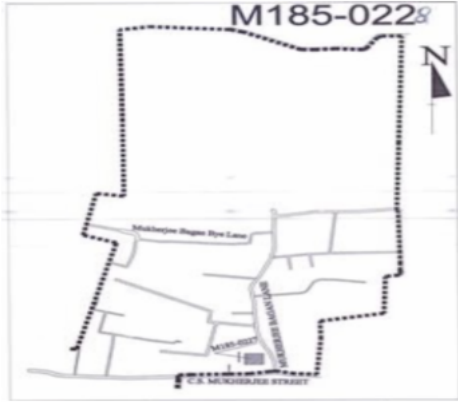

Nazri Naksha