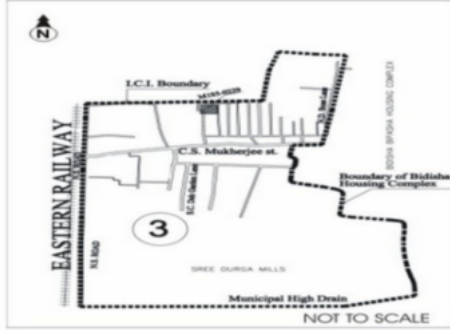

নির্বাচক নিবন্ধন আধিকারিকের স্বাক্ষর

Nazri Naksha

Google Map View

Polling Station Building Front View

Polling Station Front View

Cad View

SKETCH MAP OF POLLING STATION m185-0229

Key MAP View