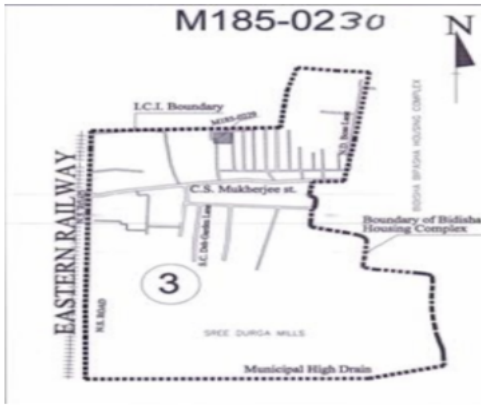

## নির্বাচক তালিকা 2026 S25 পশ্চিমবঙ্গ

বিধানসভা নির্বাচনক্ষেত্রের নং, নাম ও সংরক্ষণের স্থিতি : 185 - উত্তরপাড়া (সাধারণ)		অংশ নং : 230			
বিধানসভা নির্বাচনক্ষেত্রটি যে লোকসভা নির্বাচনক্ষেত্রের / ক্ষেত্রসমূহের অন্তর্ভুক্ত তার নং, নাম ও সংরক্ষণ স্থিতি : 27 - শ্রীরামপুর (সাধারণ)					
1. সংশোধনের পূর্ণ বিবরণ					
সংশোধনের বৎসর :	2026	নির্বাচক তালিকার পরিচিতি :			
ভিত্তি তারিখ :	01-01-2026	বিশেষ নিবিড় সংশোধনী ২০২৬-এর চূড়ান্ত ভোটার তালিকা			
সংশোধনের প্রকৃতি :	বিশেষ নিবিড় সংশোধনী 2026				
প্রকাশনার তারিখ :	28-02-2026				
2. অংশ ও নির্বাচনী এলাকার পূর্ণ বিবরণ :					
অংশের ভাগ নং ও নাম :					
1-নেতাজী সুভাষ রোড	প্রধান শহর/গ্রাম		: কোমলগর		
2-মুসিংহ দাস বোস লেন	ওয়ার্ড		: 003		
3-মুসিংহ দাস বোস লেন	থানা		: উত্তরপাড়া		
4-এস.সি.দেব গার্ডেন লেন (এস.এস.এন.জুট মিল)	গ্রাম পঞ্চগয়েত		:		
5-এস.সি.দেব গার্ডেন লেন (প্রান্তিকা)	ব্লক		:		
6-সি.এস.মুখার্জী স্ট্রীট -পশ্চিম	মহকুমা		: শ্রীরামপুর		
7-এস.সি.দেব গার্ডেন লেন	জেলা		: হুগলী		
	পিন		: 712235		
3. ভোট গ্রহন কেন্দ্রের পূর্ণ বিবরণ :					
ভোট গ্রহন কেন্দ্রের নং, নাম :	ভোট গ্রহন কেন্দ্রের শ্রেণী :		শহরাঞ্চল		
230 - অঙ্ক প্রাথমিক বিদ্যালয়	এই অংশে সহায়ক ভোটগ্রহন কেন্দ্রের সংখ্যা		0		
ভোট গ্রহন কেন্দ্রের ঠিকানা :	:				
অঙ্ক প্রাথমিক বিদ্যালয়, - রুম নং-1, সি.এস. মুখার্জী স্ট্রীট, কোমলগর					
4. নির্বাচকের সংখ্যা :					
প্রথম ক্রমিক নং	শেষ ক্রমিক নং	মোট সংখ্যা			
		পুরুষ	মহিলা	তৃতীয় লিঙ্গ	মোট
1	853	447	389	0	836

নির্বাচক নিবন্ধন আধিকারিকের স্বাক্ষর

Nazri Naksha

Google Map View

Polling Station Building Front View

Polling Station Front View

Cad View

SKETCH MAP OF POLLING STATION m185-0230

Key MAP View