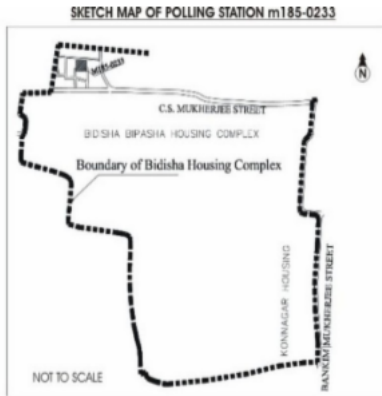

নির্বাচক নিবন্ধন আধিকারিকের স্বাক্ষর

Nazri Naksha

Google Map View

Polling Station Building Front View

Polling Station Front View

Cad View

Key MAP View

1 নাম : বি নাগরাজ পিতার নাম : বি পামরিয়া বাড়ির নং : n0168 বয়স : 56 লিঙ্গ : পুরুষ	GVK2279305 ফটো উপলব্ধ	2 নাম : সাবিনা বিবি স্বামীর নাম : মহঃ ইকবাল বাড়ির নং : 109/e/99 বয়স : 45 লিঙ্গ : মহিলা	SVG1465723 ফটো উপলব্ধ	3 নাম : মোঃ ইকবাল পিতার নাম : মুহঃ হানিফ বাড়ির নং : n0167 বয়স : 43 লিঙ্গ : পুরুষ	GVK3230968 ফটো উপলব্ধ
4 নাম : কালি খাতুন পিতার নাম : সেখ আবুবকর বাড়ির নং : 109 বয়স : 33 লিঙ্গ : মহিলা	SVG2089290 ফটো উপলব্ধ	5 নাম : আনার খাতুন পিতার নাম : সেখ আবুবকর বাড়ির নং : 109 বয়স : 35 লিঙ্গ : মহিলা	SVG2089308 ফটো উপলব্ধ	6 নাম : মর্জিনা বিবি স্বামীর নাম : নুরহক সেখ বাড়ির নং : 109 বয়স : 43 লিঙ্গ : মহিলা	SVG2225324 ফটো উপলব্ধ
7 নাম : সাহাজাদী বেগম স্বামীর নাম : সেখ সিদ্দিকার বাড়ির নং : n0165 বয়স : 52 লিঙ্গ : মহিলা	GVK3022340 ফটো উপলব্ধ	8 নাম : শেখ নুরহক পিতার নাম : আবুবকর বাড়ির নং : n0165 বয়স : 49 লিঙ্গ : পুরুষ	WB/26/179/315538 ফটো উপলব্ধ	9 নাম : শেখ সুখশুদ্দিন পিতার নাম : আবুবকর বাড়ির নং : n0165 বয়স : 50 লিঙ্গ : পুরুষ	WB/26/179/315560 ফটো উপলব্ধ
10 নাম : সেখ সিদ্দিকার পিতার নাম : আবুবকর বাড়ির নং : n0165 বয়স : 56 লিঙ্গ : পুরুষ	WB/26/179/315320 ফটো উপলব্ধ	11 নাম : সুরজানবিবি স্বামীর নাম : আবুবকর বাড়ির নং : n0165 বয়স : 76 লিঙ্গ : মহিলা	WB/26/179/315541 ফটো উপলব্ধ	12 নাম : আনওয়ারি খাতুন পিতার নাম : রসিদ মিয়া বাড়ির নং : 109/D/4 বয়স : 30 লিঙ্গ : মহিলা	SVG2225167 ফটো উপলব্ধ
13 নাম : গুলাবসা খাতুন স্বামীর নাম : সেখ সামিম বাড়ির নং : n0141 বয়স : 31 লিঙ্গ : মহিলা	SVG2089456 ফটো উপলব্ধ	14 নাম : সবরাত্তিবেগম স্বামীর নাম : সেলিম বাড়ির নং : n0141 বয়স : 51 লিঙ্গ : মহিলা	WB/26/179/315606 ফটো উপলব্ধ	15 নাম : আসমা খাতুন স্বামীর নাম : রসিদ খাতুন বাড়ির নং : 4/1 বয়স : 56 লিঙ্গ : মহিলা	SVG1956085 ফটো উপলব্ধ
16 নাম : রমজন আলি পিতার নাম : রসিদ মিয়া বাড়ির নং : 109/D/N/19 বয়স : 30 লিঙ্গ : পুরুষ	SVG2089209 ফটো উপলব্ধ	17 নাম : আসগারি খাতুন স্বামীর নাম : রসিদ মিয়া বাড়ির নং : 109 বয়স : 31 লিঙ্গ : মহিলা	SVG2225159 ফটো উপলব্ধ	18 নাম : জমান মিয়া পিতার নাম : রসিদ মিয়া বাড়ির নং : 4 বয়স : 31 লিঙ্গ : পুরুষ	SVG2089142 ফটো উপলব্ধ
19 নাম : রসিদ মিয়া পিতার নাম : ফোদি মিয়া বাড়ির নং : 109/D/4 বয়স : 60 লিঙ্গ : পুরুষ	SVG1956192 ফটো উপলব্ধ	20 নাম : নুরজাহানবেগম স্বামীর নাম : নঈমউদ্দিন বাড়ির নং : n0141 বয়স : 66 লিঙ্গ : মহিলা	GVK1682749 ফটো উপলব্ধ	21 নাম : সাকিল আহমেদ পিতার নাম : আসগার আলি বাড়ির নং : 130 বয়স : 43 লিঙ্গ : পুরুষ	GVK2843209 ফটো উপলব্ধ
22 নাম : রাজিয়া খাতুন পিতার নাম : আসমত বাড়ির নং : n0175 বয়স : 49 লিঙ্গ : মহিলা	WB/26/179/315585 ফটো উপলব্ধ	23 নাম : সেখ সেলিম পিতার নাম : সেখ মুস্তাকিন বাড়ির নং : 109 বয়স : 31 লিঙ্গ : পুরুষ	SVG2089282 ফটো উপলব্ধ	24 নাম : সেখ সামিম পিতার নাম : সেখ মুস্তাকিন বাড়ির নং : 117 বয়স : 32 লিঙ্গ : পুরুষ	SVG2089449 ফটো উপলব্ধ
25 নাম : সেখ নাসিম পিতার নাম : সেখ মুসলিম বাড়ির নং : 109 বয়স : 33 লিঙ্গ : পুরুষ	SVG1956275 ফটো উপলব্ধ	26 নাম : রেশেনারবেগম স্বামীর নাম : মুস্তাকিন বাড়ির নং : n0171 বয়স : 56 লিঙ্গ : মহিলা	GVK1681097 ফটো উপলব্ধ	27 নাম : রুমি বিবি স্বামীর নাম : নজিব সেখ বাড়ির নং : 109 বয়স : 35 লিঙ্গ : মহিলা	SVG2089217 ফটো উপলব্ধ
28 নাম : চান্দা বেগম স্বামীর নাম : জাকির সেখ বাড়ির নং : 109 বয়স : 44 লিঙ্গ : মহিলা	GVK3229978 ফটো উপলব্ধ	29 নাম : চাঁদু সেখ পিতার নাম : সাহাদত সেখ বাড়ির নং : n0200 বয়স : 56 লিঙ্গ : পুরুষ	GVK2839413 ফটো উপলব্ধ	30 নাম : সালমা বিবি স্বামীর নাম : চাঁদু সেখ বাড়ির নং : n0199 বয়স : 48 লিঙ্গ : মহিলা	GVK2839322 ফটো উপলব্ধ