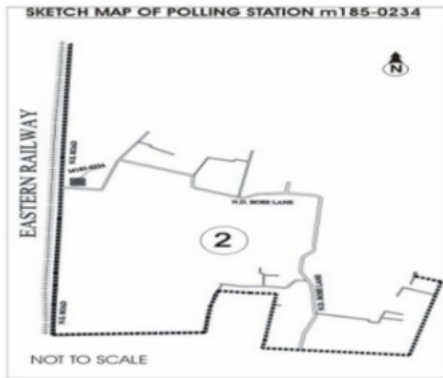

নির্বাচক নিবন্ধন আধিকারিকের স্বাক্ষর

Nazri Naksha

Google Map View

Polling Station Building Front View

Polling Station Front View

Cad View

Key MAP View

1 নাম : অভিজিৎ দত্ত পিতার নাম: অশোক কুমার দত্ত বাড়ির নং : n0665 বয়স : 61 লিঙ্গ : পুরুষ	GVK2842615 ফটো উপলব্ধ	2 নাম : গঙ্গা দেবী স্বামীর নাম: রমেশচন্দ্র রাজবন্দর বাড়ির নং : n0142 বয়স : 67 লিঙ্গ : মহিলা	GVK2839751 ফটো উপলব্ধ	3 নাম : সুনীতি হাজরা স্বামীর নাম: বঙ্কিম হাজরা বাড়ির নং : n0114 বয়স : 76 লিঙ্গ : মহিলা	GVK2280253 ফটো উপলব্ধ
4 নাম : শোভন বিকাশ হাজরা পিতার নাম: বঙ্কিম হাজরা বাড়ির নং : n0114 বয়স : 46 লিঙ্গ : পুরুষ	GVK2280279 ফটো উপলব্ধ	5 নাম : প্রদীপ মিত্র পিতার নাম: অমরেন্দ্রলাল মিত্র বাড়ির নং : n0116 বয়স : 83 লিঙ্গ : পুরুষ	SVG0979427 ফটো উপলব্ধ	6 নাম : শিখা মিত্র স্বামীর নাম: অসিতকুমার মিত্র বাড়ির নং : n0112 বয়স : 63 লিঙ্গ : মহিলা	GVK1683044 ফটো উপলব্ধ
7 নাম : শিবু মিত্র পিতার নাম: সত্যরঞ্জন মিত্র বাড়ির নং : n0059 বয়স : 51 লিঙ্গ : পুরুষ	WB/26/179/315554 ফটো উপলব্ধ	8 নাম : বিশু মিত্র পিতার নাম: সত্যরঞ্জন মিত্র বাড়ির নং : n0059 বয়স : 50 লিঙ্গ : পুরুষ	GVK3229853 ফটো উপলব্ধ	9 নাম : রূপা প্রসাদ পিতার নাম: রাজু প্রসাদ বাড়ির নং : n0327 বয়স : 33 লিঙ্গ : মহিলা	SVG1805993 ফটো উপলব্ধ
10 নাম : শান্তি রাজভর স্বামীর নাম: রামাশঙ্কর রাজভর বাড়ির নং : n0100 বয়স : 56 লিঙ্গ : মহিলা	WB/26/179/315312 ফটো উপলব্ধ	11 নাম : বিহারীলাল রায় পিতার নাম: গুলজার রায় বাড়ির নং : n0086 বয়স : 59 লিঙ্গ : পুরুষ	GVK2281343 ফটো উপলব্ধ	12 নাম : ভরত রাউত পিতার নাম: ভোলা রাউত বাড়ির নং : n0058 বয়স : 49 লিঙ্গ : পুরুষ	GVK2840122 ফটো উপলব্ধ
13 নাম : মোহন রাউত পিতার নাম: ভোলা রাউত বাড়ির নং : n0058 বয়স : 44 লিঙ্গ : পুরুষ	GVK2840114 ফটো উপলব্ধ	14 নাম : সীমা রাউত স্বামীর নাম: ভরত রাউত বাড়ির নং : 97 বয়স : 31 লিঙ্গ : মহিলা	SVG2984151 ফটো উপলব্ধ	15 নাম : তপন কুমার সাধুখা পিতার নাম: দুলাল চন্দ্র সাধুখা বাড়ির নং : n0141 বয়স : 64 লিঙ্গ : পুরুষ	GVK2840304 ফটো উপলব্ধ
16 নাম : শম্পা সাধুখা স্বামীর নাম: তপন কুমার সাধুখা বাড়ির নং : n0140 বয়স : 52 লিঙ্গ : মহিলা	GVK2840296 ফটো উপলব্ধ	17 নাম : ছায়া সাহা স্বামীর নাম: রাধেশ্যাম সাহা বাড়ির নং : n0133 বয়স : 49 লিঙ্গ : মহিলা	WB/26/179/315222 ফটো উপলব্ধ	18 নাম : রামসোপারত সাহানী পিতার নাম: যুগেশ্বর সাহানী বাড়ির নং : n0067 বয়স : 66 লিঙ্গ : পুরুষ	WB/26/179/315328 ফটো উপলব্ধ
# 19 নাম : মায়ী সরকার স্বামীর নাম: গোপী সরকার বাড়ির নং : 109 বয়স : 55 লিঙ্গ : মহিলা	SVG3060407 ফটো উপলব্ধ	20 নাম : মঞ্জুলতা দেবী সাউ স্বামীর নাম: শিবু প্রসাদ সাউ বাড়ির নং : n0085 বয়স : 53 লিঙ্গ : মহিলা	GVK2840288 ফটো উপলব্ধ	21 নাম : কল্পনা সেন স্বামীর নাম: উজ্জ্বল সেন বাড়ির নং : n0086 বয়স : 52 লিঙ্গ : মহিলা	SVG1463058 ফটো উপলব্ধ
22 নাম : মঞ্জু ভাতোয়া স্বামীর নাম: দুধনাথ শাউ বাড়ির নং : n0052 বয়স : 60 লিঙ্গ : মহিলা	SVG3013083 ফটো উপলব্ধ	23 নাম : মনি সাউ পিতার নাম: মহাবীর সাউ বাড়ির নং : n0089 বয়স : 54 লিঙ্গ : মহিলা	GVK2841559 ফটো উপলব্ধ	24 নাম : সনৎ শ্রিমালী পিতার নাম: গোকুল শ্রিমালী বাড়ির নং : n0068 বয়স : 71 লিঙ্গ : পুরুষ	WB/26/179/315526 ফটো উপলব্ধ
25 নাম : অঞ্জু শ্রিমালী স্বামীর নাম: কার্তিক শ্রিমালী বাড়ির নং : n0068 বয়স : 69 লিঙ্গ : মহিলা	WB/26/179/315497 ফটো উপলব্ধ	26 নাম : রবি শ্রিমালী পিতার নাম: গোকুল শ্রিমালী বাড়ির নং : n0068 বয়স : 56 লিঙ্গ : পুরুষ	WB/26/179/315469 ফটো উপলব্ধ	27 নাম : অসীমা শ্রিমালী অন্যান্য: রবি শ্রিমালী বাড়ির নং : n0068 বয়স : 51 লিঙ্গ : মহিলা	WB/26/179/315498 ফটো উপলব্ধ
28 নাম : হরিশঙ্কর সিং পিতার নাম: রামসিংঙ্গার সিং বাড়ির নং : n0096 বয়স : 57 লিঙ্গ : পুরুষ	WB/26/179/315305 ফটো উপলব্ধ	29 নাম : সুরজ সিং পিতার নাম: শিবশঙ্কর সিং বাড়ির নং : n0096 বয়স : 51 লিঙ্গ : পুরুষ	SVG2826220 ফটো উপলব্ধ	30 নাম : লক্ষ্মী দেবী সিং স্বামীর নাম: অজিত সিং বাড়ির নং : n0077 বয়স : 63 লিঙ্গ : মহিলা	GVK2840361 ফটো উপলব্ধ