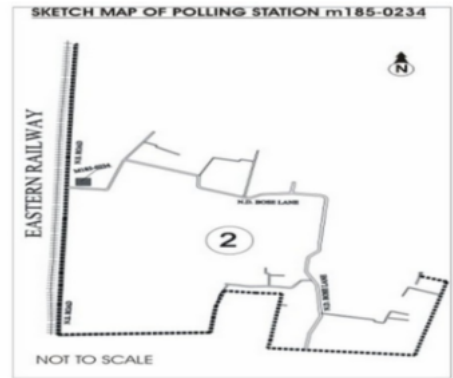

নির্বাচক নিবন্ধন আধিকারিকের স্বাক্ষর

Nazri Naksha

Google Map View

Polling Station Building Front View

Polling Station Front View

Cad View

Key MAP View

1 নাম : অভিজিৎ দত্ত পিতার নাম: অশোক কুমার দত্ত বাড়ির নং : n0665 বয়স : 61 লিঙ্গ : পুরুষ	GVK2842615 ফটো উপলব্ধ	2 নাম : গঙ্গা দেবী স্বামীর নাম: রমেশচন্দ্র রাজবন্দর বাড়ির নং : n0142 বয়স : 67 লিঙ্গ : মহিলা	GVK2839751 ফটো উপলব্ধ	3 নাম : সুনীতি হাজরা স্বামীর নাম: বঙ্কিম হাজরা বাড়ির নং : n0114 বয়স : 76 লিঙ্গ : মহিলা	GVK2280253 ফটো উপলব্ধ
4 নাম : শোভন বিকাশ হাজরা পিতার নাম: বঙ্কিম হাজরা বাড়ির নং : n0114 বয়স : 46 লিঙ্গ : পুরুষ	GVK2280279 ফটো উপলব্ধ	5 নাম : প্রদীপ মিত্র পিতার নাম: অমরেন্দ্রলাল মিত্র বাড়ির নং : n0116 বয়স : 83 লিঙ্গ : পুরুষ	SVG0979427 ফটো উপলব্ধ	6 নাম : শিখা মিত্র স্বামীর নাম: অসিতকুমার মিত্র বাড়ির নং : n0112 বয়স : 63 লিঙ্গ : মহিলা	GVK1683044 ফটো উপলব্ধ
7 নাম : শিবু মিত্র পিতার নাম: সত্যরঞ্জন মিত্র বাড়ির নং : n0059 বয়স : 51 লিঙ্গ : পুরুষ	WB/26/179/315554 ফটো উপলব্ধ	8 নাম : বিশু মিত্র পিতার নাম: সত্যরঞ্জন মিত্র বাড়ির নং : n0059 বয়স : 50 লিঙ্গ : পুরুষ	GVK3229853 ফটো উপলব্ধ	9 নাম : রূপা প্রসাদ পিতার নাম: রাজু প্রসাদ বাড়ির নং : n0327 বয়স : 33 লিঙ্গ : মহিলা	SVG1805993 ফটো উপলব্ধ
10 নাম : শান্তি রাজভর স্বামীর নাম: রামাশঙ্কর রাজভর বাড়ির নং : n0100 বয়স : 56 লিঙ্গ : মহিলা	WB/26/179/315312 ফটো উপলব্ধ	11 নাম : বিহারীলাল রায় পিতার নাম: গুলজার রায় বাড়ির নং : n0086 বয়স : 59 লিঙ্গ : পুরুষ	GVK2281343 ফটো উপলব্ধ	12 নাম : ভরত রাউত পিতার নাম: ভোলা রাউত বাড়ির নং : n0058 বয়স : 49 লিঙ্গ : পুরুষ	GVK2840122 ফটো উপলব্ধ
13 নাম : মোহন রাউত পিতার নাম: ভোলা রাউত বাড়ির নং : n0058 বয়স : 44 লিঙ্গ : পুরুষ	GVK2840114 ফটো উপলব্ধ	14 নাম : সীমা রাউত স্বামীর নাম: ভরত রাউত বাড়ির নং : 97 বয়স : 31 লিঙ্গ : মহিলা	SVG2984151 ফটো উপলব্ধ	15 নাম : তপন কুমার সাধুখা পিতার নাম: দুলাল চন্দ্র সাধুখা বাড়ির নং : n0141 বয়স : 64 লিঙ্গ : পুরুষ	GVK2840304 ফটো উপলব্ধ
16 নাম : শম্পা সাধুখা স্বামীর নাম: তপন কুমার সাধুখা বাড়ির নং : n0140 বয়স : 52 লিঙ্গ : মহিলা	GVK2840296 ফটো উপলব্ধ	17 নাম : ছায়া সাহা স্বামীর নাম: রাধেশ্যাম সাহা বাড়ির নং : n0133 বয়স : 49 লিঙ্গ : মহিলা	WB/26/179/315222 ফটো উপলব্ধ	18 নাম : রামসোপারত সাহানী পিতার নাম: যুগেশ্বর সাহানী বাড়ির নং : n0067 বয়স : 66 লিঙ্গ : পুরুষ	WB/26/179/315328 ফটো উপলব্ধ
# 19 নাম : মায়ী সরকার স্বামীর নাম: গোপী সরকার বাড়ির নং : 109 বয়স : 55 লিঙ্গ : মহিলা	SVG3060407 ফটো উপলব্ধ	20 নাম : মঞ্জুলতা দেবী সাউ স্বামীর নাম: শিবু প্রসাদ সাউ বাড়ির নং : n0085 বয়স : 53 লিঙ্গ : মহিলা	GVK2840288 ফটো উপলব্ধ	21 নাম : কল্পনা সেন স্বামীর নাম: উজ্জ্বল সেন বাড়ির নং : n0086 বয়স : 52 লিঙ্গ : মহিলা	SVG1463058 ফটো উপলব্ধ
22 নাম : মঞ্জু ভাতোয়া স্বামীর নাম: দুধনাথ শাউ বাড়ির নং : n0052 বয়স : 60 লিঙ্গ : মহিলা	SVG3013083 ফটো উপলব্ধ	23 নাম : মনি সাউ পিতার নাম: মহাবীর সাউ বাড়ির নং : n0089 বয়স : 54 লিঙ্গ : মহিলা	GVK2841559 ফটো উপলব্ধ	24 নাম : সনৎ শ্রিমালী পিতার নাম: গোকুল শ্রিমালী বাড়ির নং : n0068 বয়স : 71 লিঙ্গ : পুরুষ	WB/26/179/315526 ফটো উপলব্ধ
25 নাম : অঞ্জু শ্রিমালী স্বামীর নাম: কার্তিক শ্রিমালী বাড়ির নং : n0068 বয়স : 69 লিঙ্গ : মহিলা	WB/26/179/315497 ফটো উপলব্ধ	26 নাম : রবি শ্রিমালী পিতার নাম: গোকুল শ্রিমালী বাড়ির নং : n0068 বয়স : 56 লিঙ্গ : পুরুষ	WB/26/179/315469 ফটো উপলব্ধ	27 নাম : অসীমা শ্রিমালী অন্যান্য: রবি শ্রিমালী বাড়ির নং : n0068 বয়স : 51 লিঙ্গ : মহিলা	WB/26/179/315498 ফটো উপলব্ধ
28 নাম : হরিশঙ্কর সিং পিতার নাম: রামসিংঙ্গার সিং বাড়ির নং : n0096 বয়স : 57 লিঙ্গ : পুরুষ	WB/26/179/315305 ফটো উপলব্ধ	29 নাম : সুরজ সিং পিতার নাম: শিবশঙ্কর সিং বাড়ির নং : n0096 বয়স : 51 লিঙ্গ : পুরুষ	SVG2826220 ফটো উপলব্ধ	30 নাম : লক্ষ্মী দেবী সিং স্বামীর নাম: অজিত সিং বাড়ির নং : n0077 বয়স : 63 লিঙ্গ : মহিলা	GVK2840361 ফটো উপলব্ধ